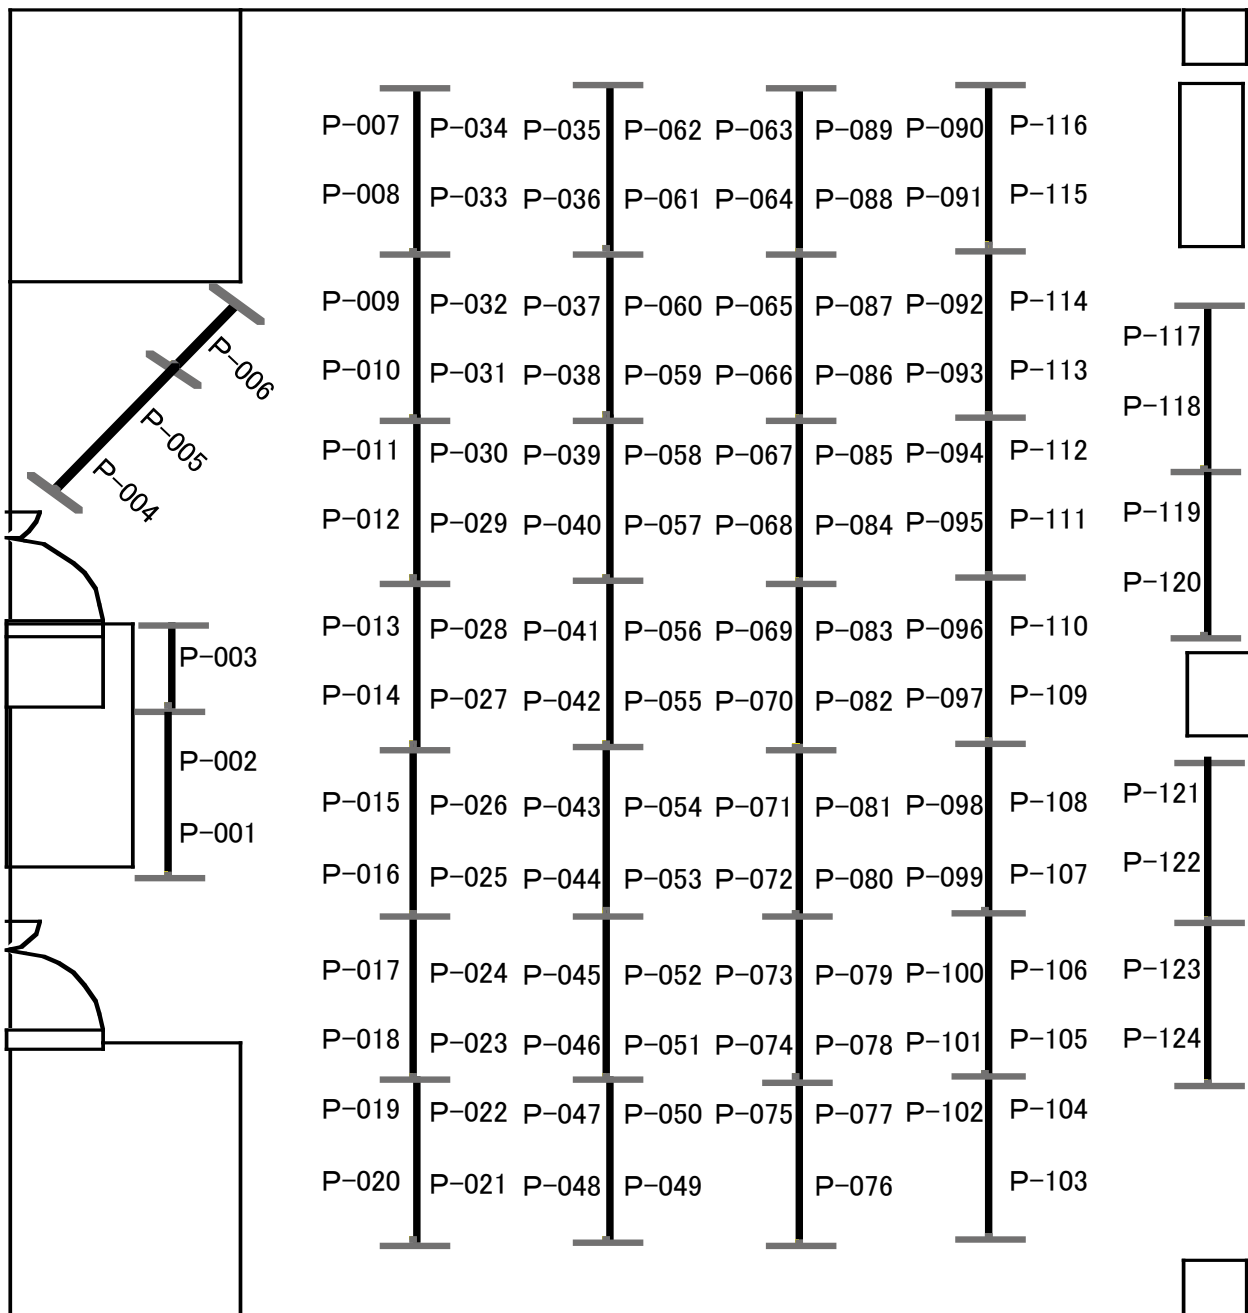

新A棟2階A会議室:

ポスタ: 124枚 (P1-P124)

パネル: 36枚、44脚

入札室:

ポスタ: 68枚 (P125 - P193)

パネル: 18枚、22脚

窓側