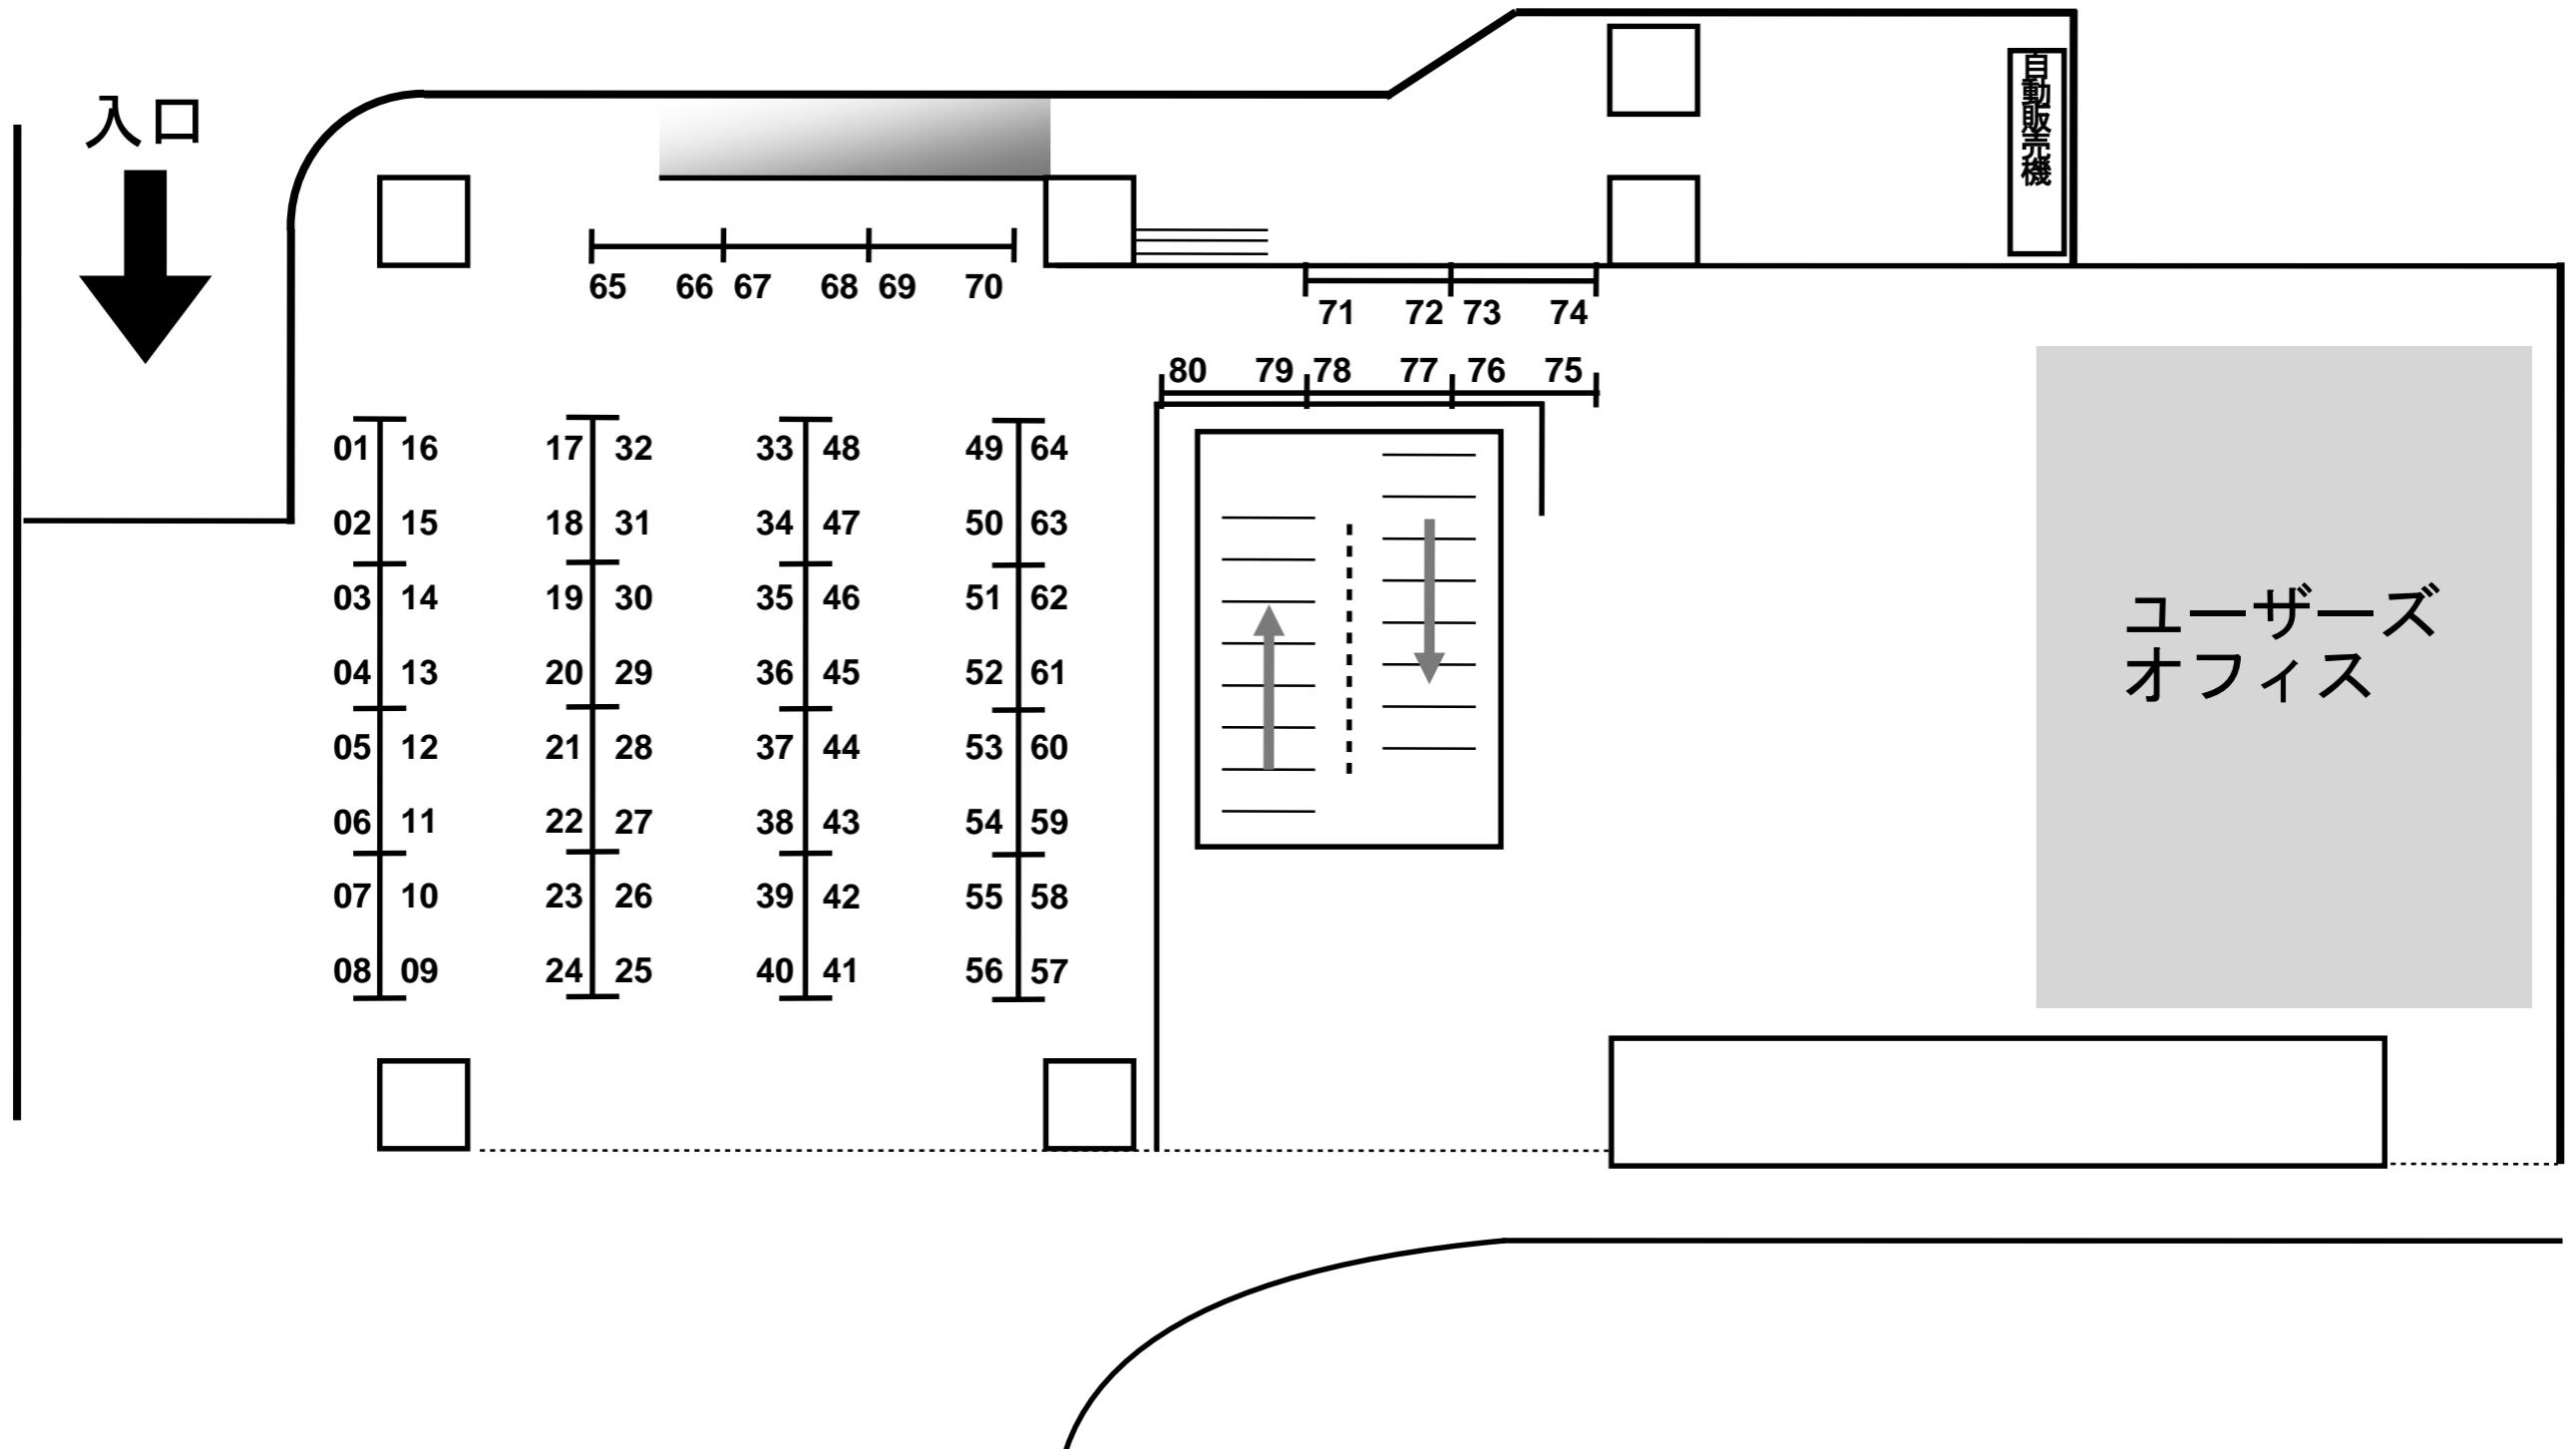

1日目:1月8日(水) 研究管理棟1階ロビー

ポスター: 80枚 (P1.01-P1.80)

2日目:1月9日(木) 研究管理棟1階ロビー

ポスター: 72枚 (P2.01-P2.72)