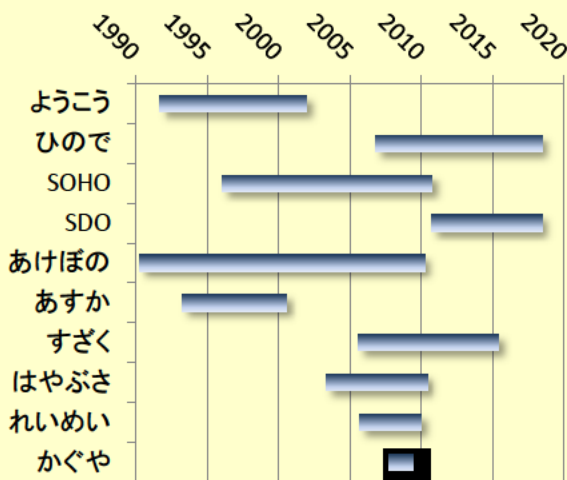

好きなデータを探してみよう！ はじめての宇宙データ

◆宇宙カレンダー

宇宙から観測した科学データ(宇宙データ)をその観測日でカレンダーに並べました。1990年からデータがあります。誕生日や記念日の宇宙データを探してみましよう。

◆どんなデータがあるの？

宇宙カレンダーでは、太陽、オーロラ、月面、イトカワ、X線天体など、さまざまな観測データを見ることができます。さらに、“宇宙の電波”を音にしたものも聴けます♪

衛星ごとの観測データがある期間

期間中でもデータがない日もあります。

◆宇宙データの例

- ①「ひので」衛星で観測した太陽。X線で観測したもので、太陽の外側にある「コロナ」という数百万度の大気の層を見ています。
- ② X線天体
「すざく」衛星で観測した「かに星雲」。
- ③「かぐや」衛星のハイビジョンカメラによる月面。
- ④「はやぶさ」探査機がとらえた小惑星イトカワと、地球に戻ってきて大気圏に突入する直前の地球。