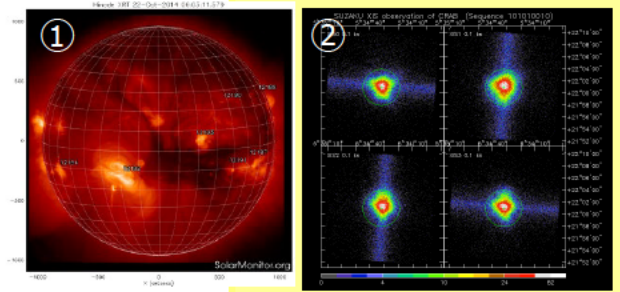

好きなデータを探してみよう！ はじめての宇宙データ

◆宇宙カレンダー

宇宙から観測した科学データ(宇宙データ)をその観測日でカレンダーに並べました。1990年からデータがあります。誕生日や記念日の宇宙データを探してみましよう。

◆どんなデータがあるの？

宇宙カレンダーでは、太陽、オーロラ、月面、イトカワ、X線天体など、さまざまな観測データを見ることができます。さらに、“宇宙の電波”を音にしたものも聴けます♪

衛星ごとの観測データがある期間

期間中でもデータがない日もあります。

◆宇宙データの例

- ①「ひので」衛星で観測した太陽。X線で観測したもので、太陽の外側にある「コロナ」という数百万度の大気の層を見ています。
- ② X線天体
「すざく」衛星で観測した「かに星雲」。
- ③「かぐや」衛星のハイビジョンカメラによる月面。
- ④「はやぶさ」探査機がとらえた小惑星イトカワと、地球に戻ってきて大気圏に突入する直前の地球。