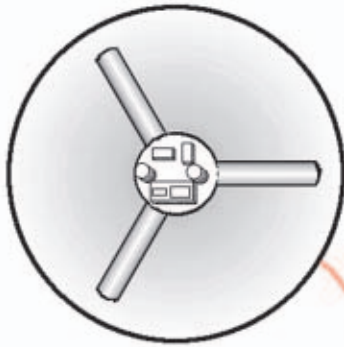

# はやぶさをつくろう

はやぶさは2003年5月9日に、うちのうらをたびだて、2005年9月12日に、しょうわくせいイトカワにつきました。たくさんのしゃしんをとりました。2010年にもどってくるよいです。

モデル作成  
小野瀬直美

えいせい ほんたい  
衛星本体

アンテナ

のりしろ

のりしろ

完成図