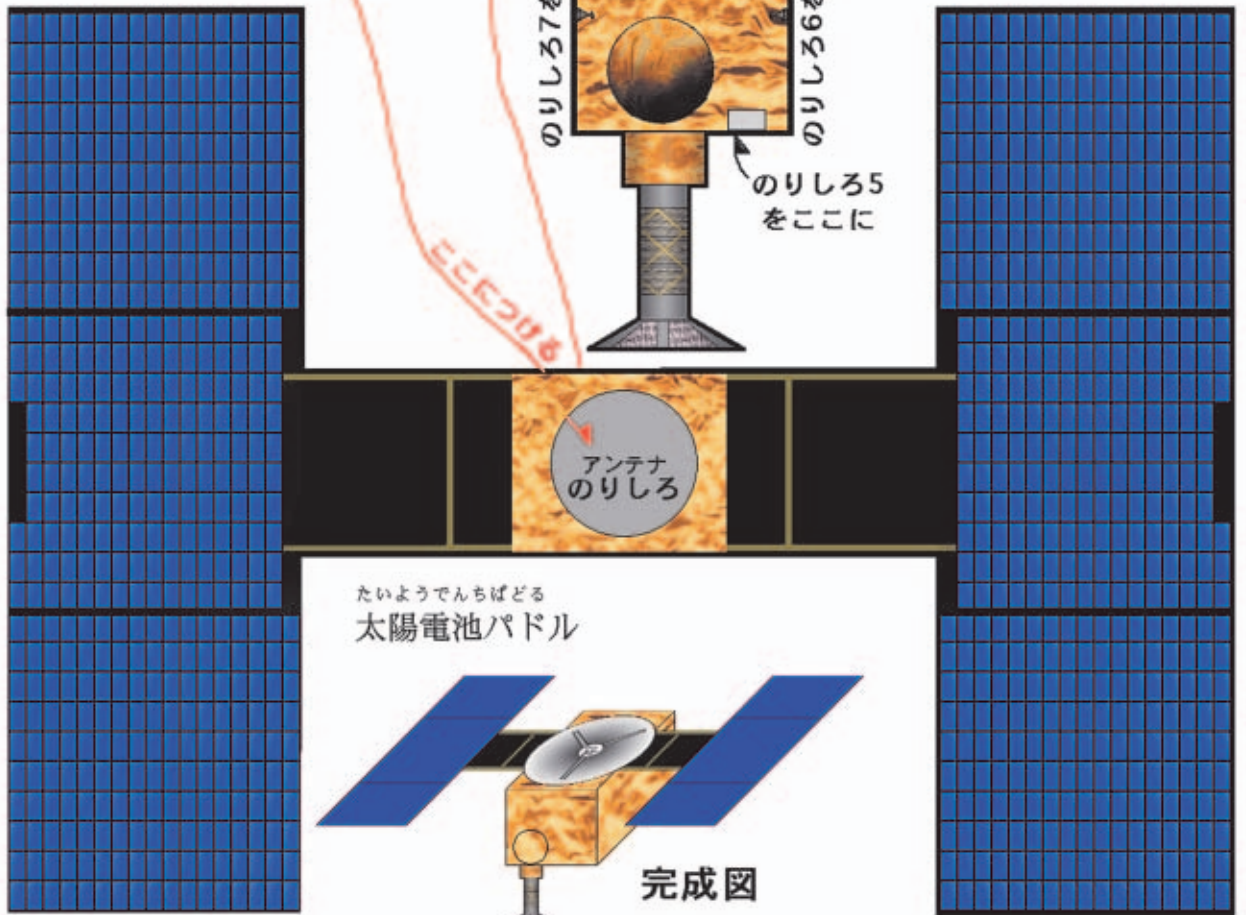

# はやぶさをつくろう

はやぶさは2003年5月9日に、うちのうらをたびだて、2005年9月12日に、しょうわくせいイトカワにつきました。たくさんのしゃしんをとりました。2010年にもどってくるよいです。

モデル作成  
小野瀬直美

えいせい ほんたい  
衛星本体

アンテナ

のりしろ

のりしろ

完成図