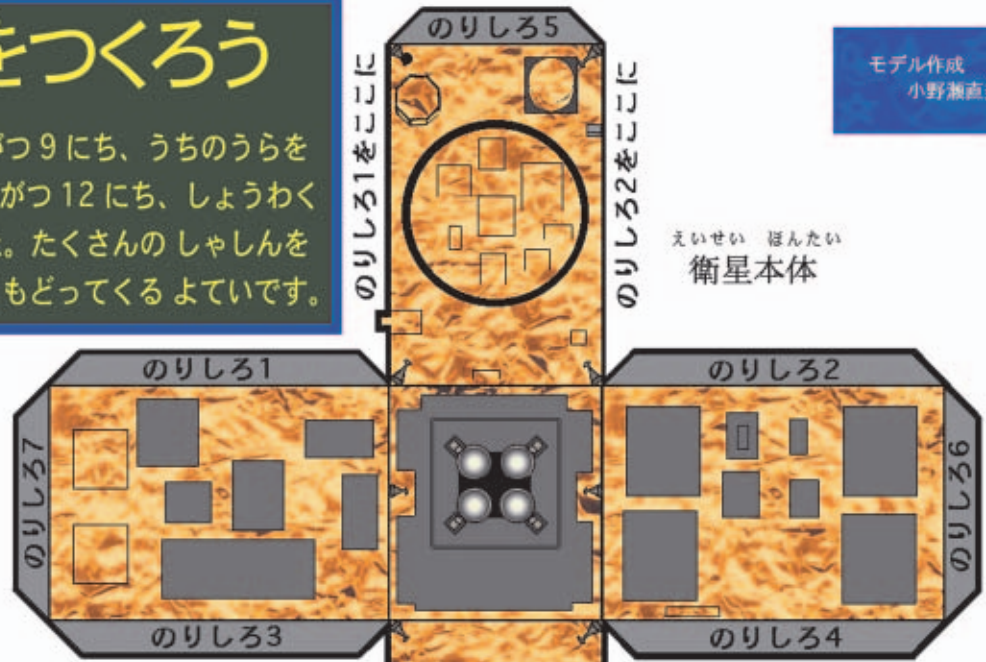

# はやぶさをつくろう

はやぶさは2003年5月9日に、うちのうらをたびだて、2005年9月12日に、しょうわくせいイトカワにつきました。たくさんのしゃしんをとりました。2010年にもどってくるよいです。

モデル作成  
小野瀬直美

えいせい ほんたい  
衛星本体

アンテナ

のりしろ

のりしろ

完成図