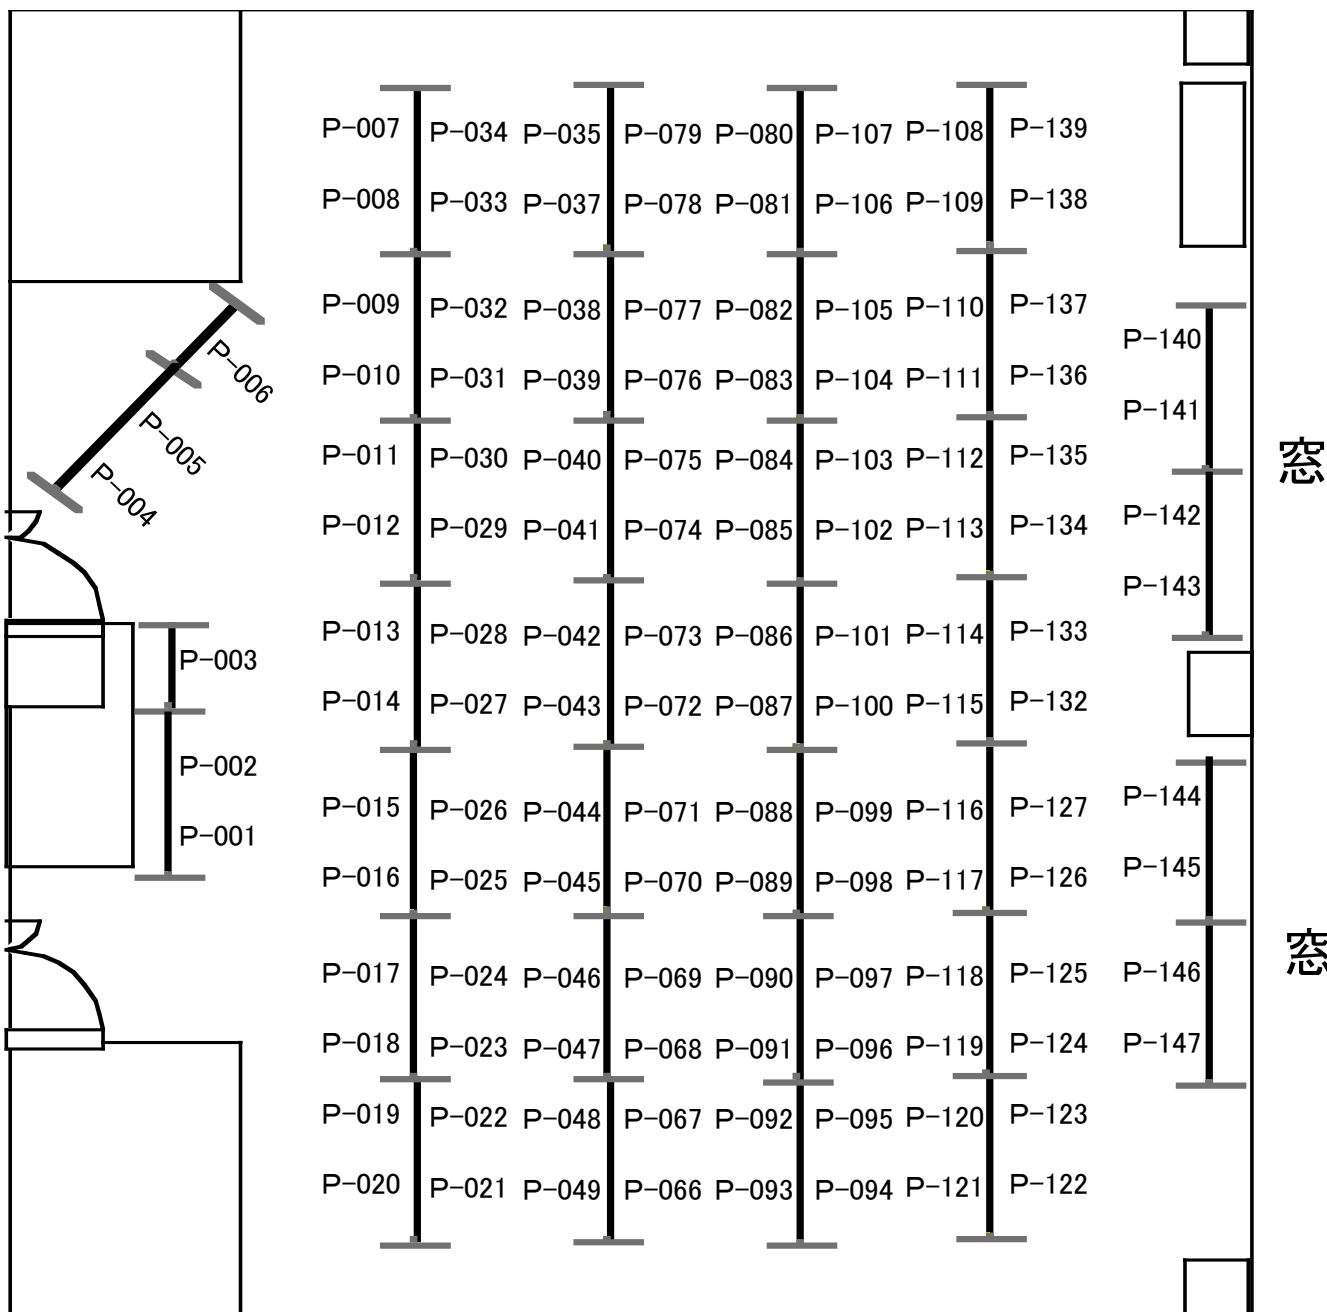

# 新A棟2階A会議室:

ポスタ: 126枚 (P1-P49, P66-P127,  
P132-P147)

入札室:

ポスタ: 78枚 (P128-P131, P148-P221)

窓側

新A棟廊下:

ポスタ:16枚(P050—P065)

新A棟2階A会議室