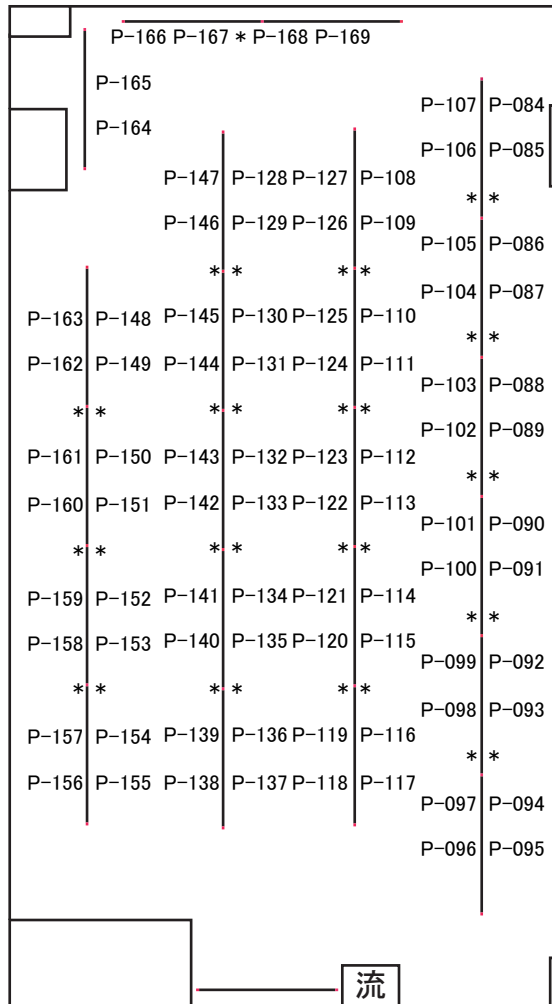

# P-001～P-083 83枚配置

# P-084~P169 86枚配置

窓

入口

# P-170～P-306 137枚配置