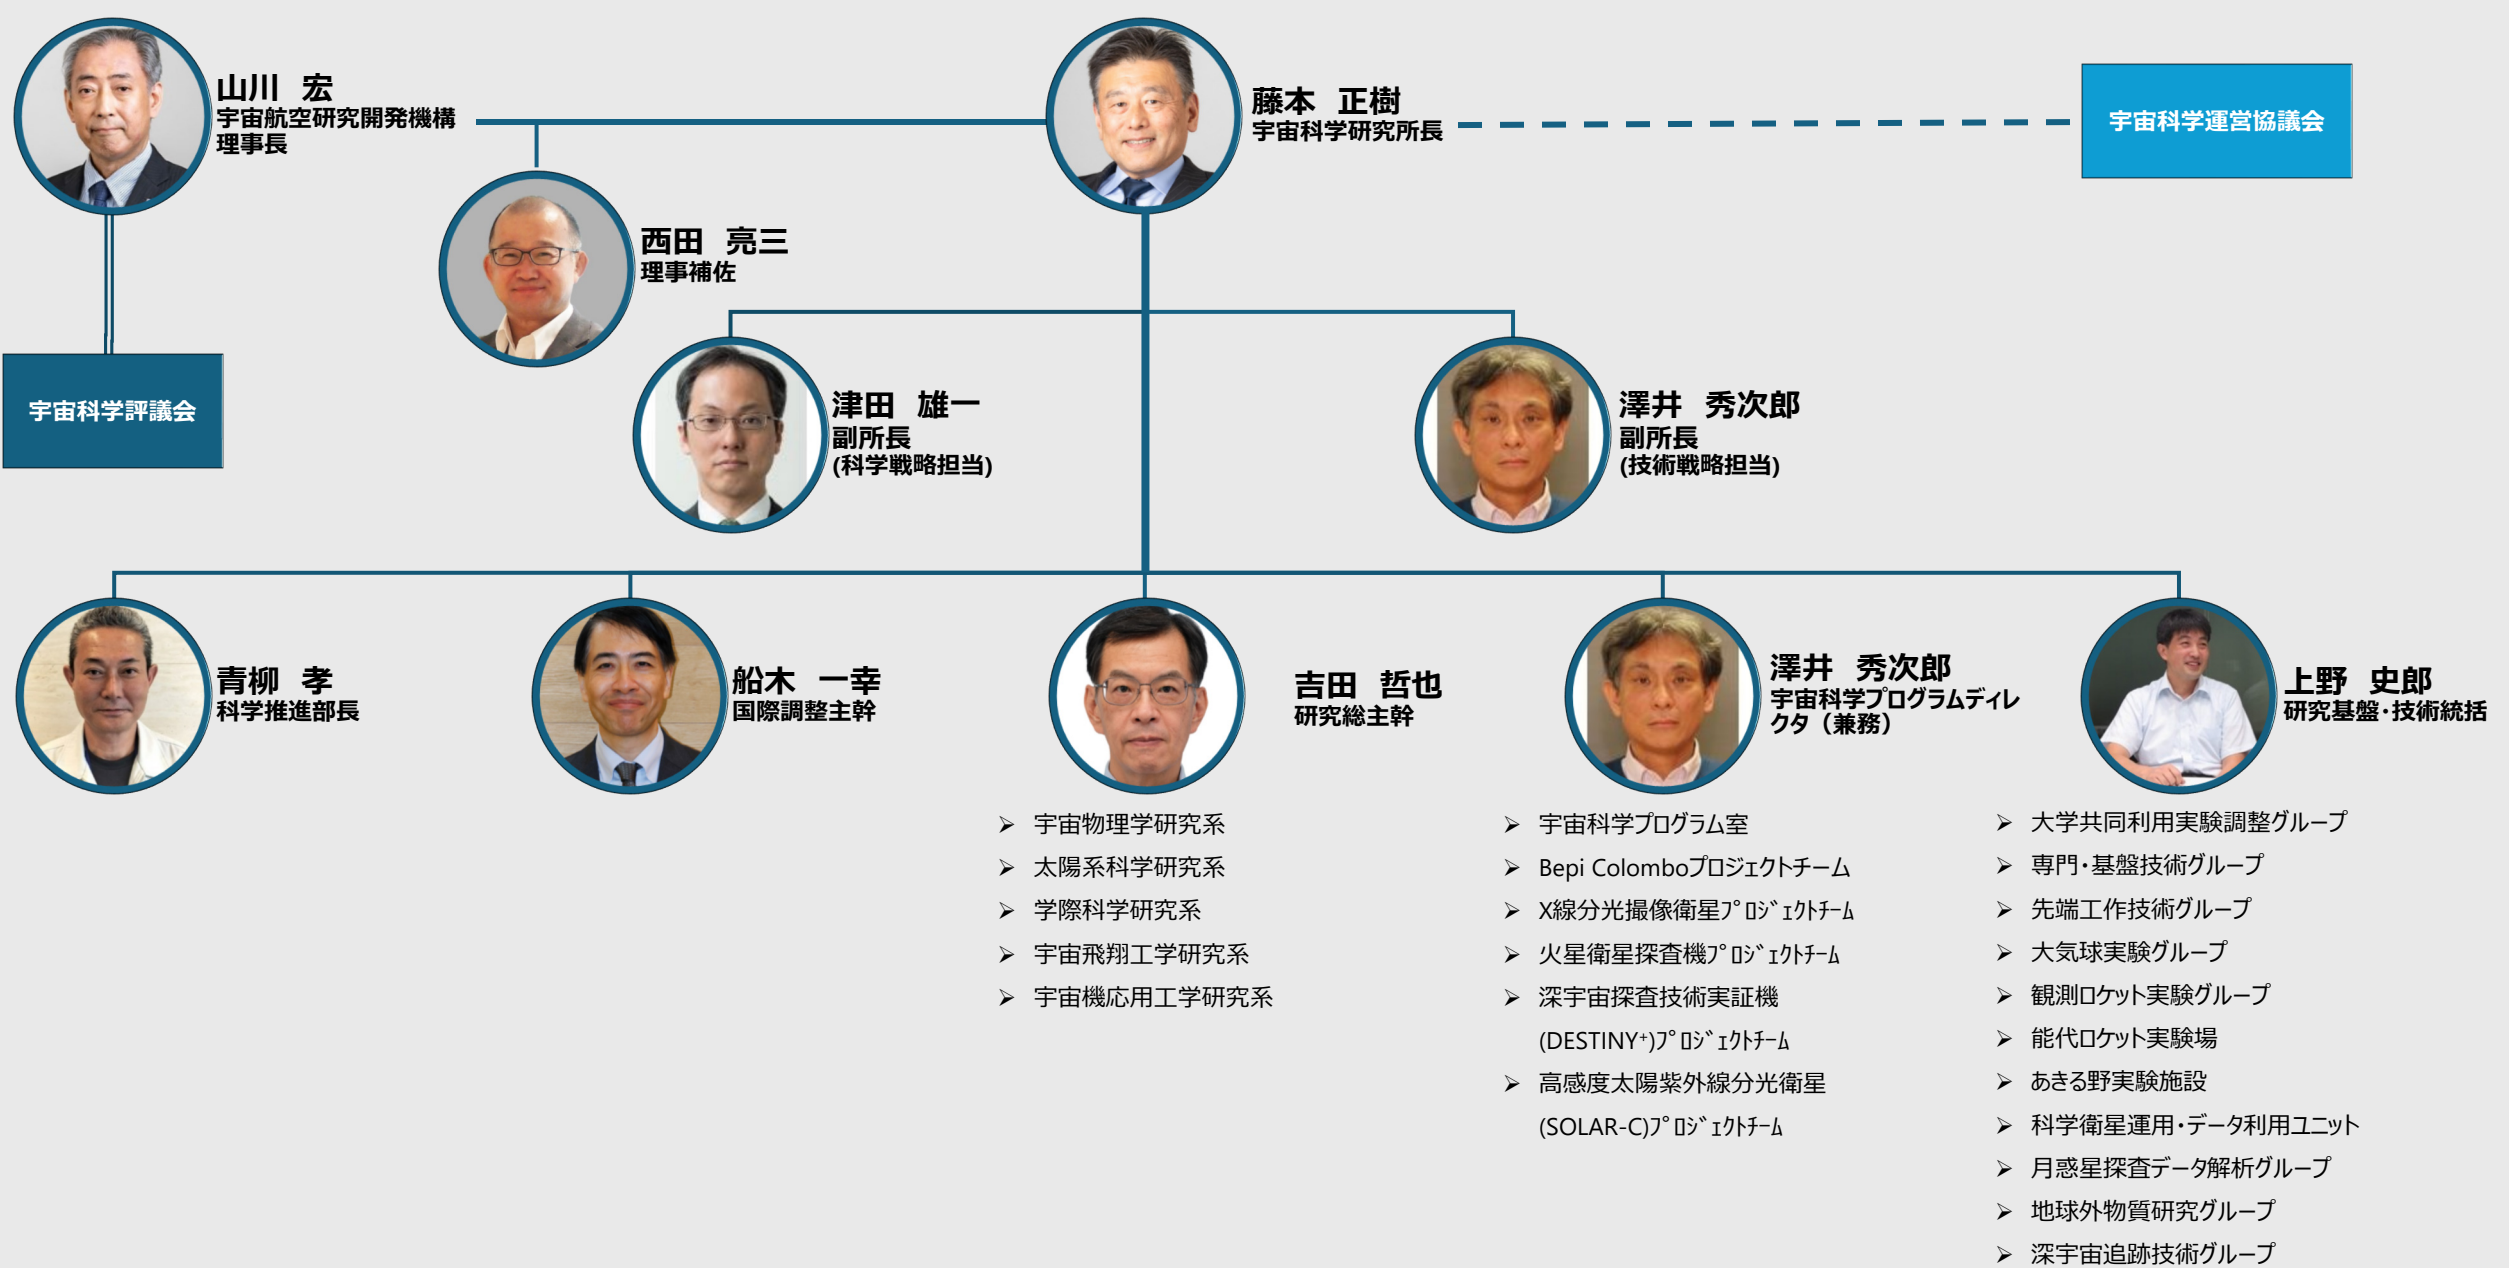

宇宙航空研究開発機構宇宙科学研究所幹部名簿 (2026年4月1日現在)

山川 宏
宇宙航空研究開発機構
理事長

藤本 正樹
宇宙科学研究所長

宇宙科学運営協議会

宇宙科学評議会

西田 亮三
理事補佐

津田 雄一
副所長
(科学戦略担当)

澤井 秀次郎
副所長
(技術戦略担当)

青柳 孝
科学推進部長

船木 一幸
国際調整主幹

吉田 哲也
研究総主幹

澤井 秀次郎
宇宙科学プログラムディレクタ (兼務)

上野 史郎
研究基盤・技術統括

- 宇宙物理学研究系
- 太陽系科学研究系
- 学際科学研究系
- 宇宙飛翔工学研究系
- 宇宙機応用工学研究系

- 宇宙科学プログラム室
- Bepi Colomboプロジェクトチーム
- X線分光撮像衛星プロジェクトチーム
- 火星衛星探査機プロジェクトチーム
- 深宇宙探査技術実証機 (DESTINY+)プロジェクトチーム
- 高感度太陽紫外線分光衛星 (SOLAR-C)プロジェクトチーム

- 大学共同利用実験調整グループ
- 専門・基盤技術グループ
- 先端工作技術グループ
- 大気球実験グループ
- 観測ロケット実験グループ
- 能代ロケット実験場
- あきる野実験施設
- 科学衛星運用・データ利用ユニット
- 火星探査データ解析グループ
- 地球外物質研究グループ
- 深宇宙追跡技術グループ