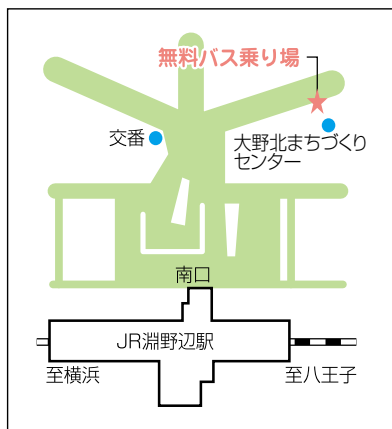

交 通 ア ク セ ス

当日は混雑が予想されますので、公共の交通機関のご利用をお願い致します。

■路線バス(有料)

淵野辺駅南口2番乗り場
「淵36または淵37青葉循環 淵野辺駅南口」
行バスを利用「市立博物館前」下車 徒歩3分

臨時駐車場

収容台数に限りがあるため、お入りいただけない場合があります。〈収容台数：約 500 台〉
公共の交通機関をご利用ください。

無料バス

乗降場所：JR淵野辺駅南口／相模原キャンパス

運行予定：〈淵野辺駅南口〉 → 〈相模原キャンパス〉

9：50～15：15（満員になり次第、発車）

〈相模原キャンパス〉 → 〈淵野辺駅南口〉

11：00～17：50（満員になり次第、発車）