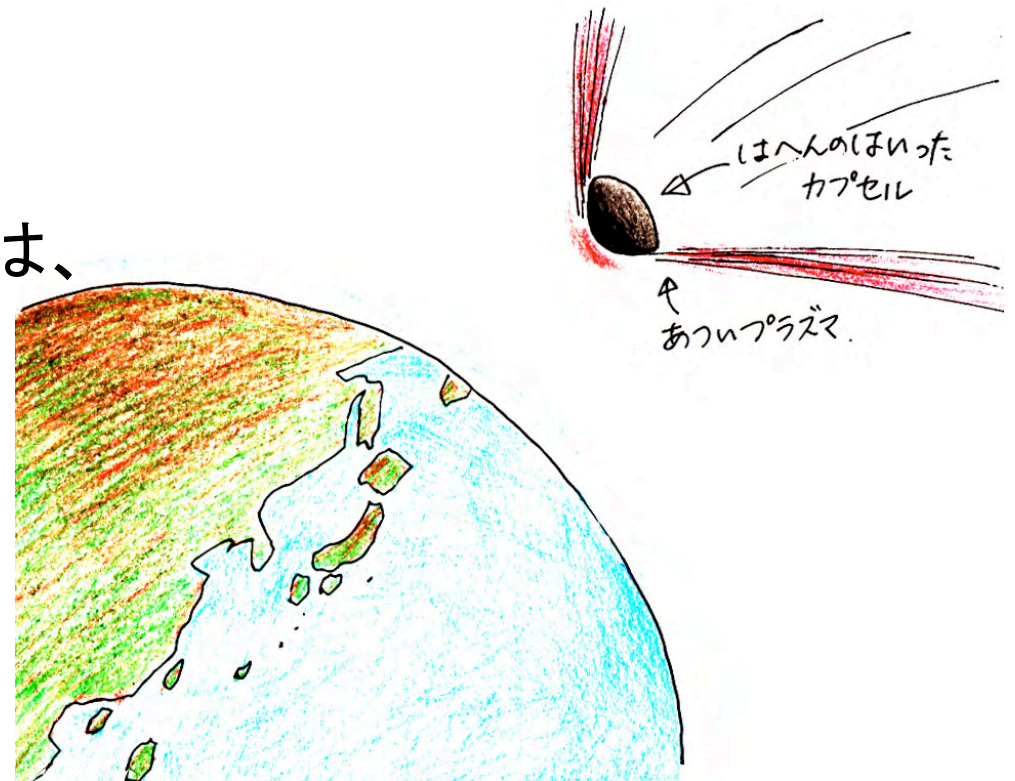

2010/6/11

2009年年賀状より

昨日の日付なのを見つけた方は、
おめくりください。

はやぶさ君の帰還まであと

1 日

06月12日の09時00分00秒
(日本時間)現在のはやぶさ君は、
地球からの距離
715,930 km、
赤経8h47m47s、
赤緯29.54度
(かに座)にいます。

2010/6/12

あけましておめでとうございます。

2010年年賀状より。
寅年に 帰る虎の児 初夢も

昨日の日付なのを見つけた方は、
おめくりください。

はやぶさ君の帰還まであと

0 日

06月13日の09時00分00秒
(日本時間)現在のはやぶさ君は、
地球からの距離 282,110 km、
赤経8h56m04s、
赤緯28.93度
(かに座)にいます。
いよいよ、今夜です！

2010/6/13

「はやぶさ君の冒険日誌」より、「カプセルの再突入」