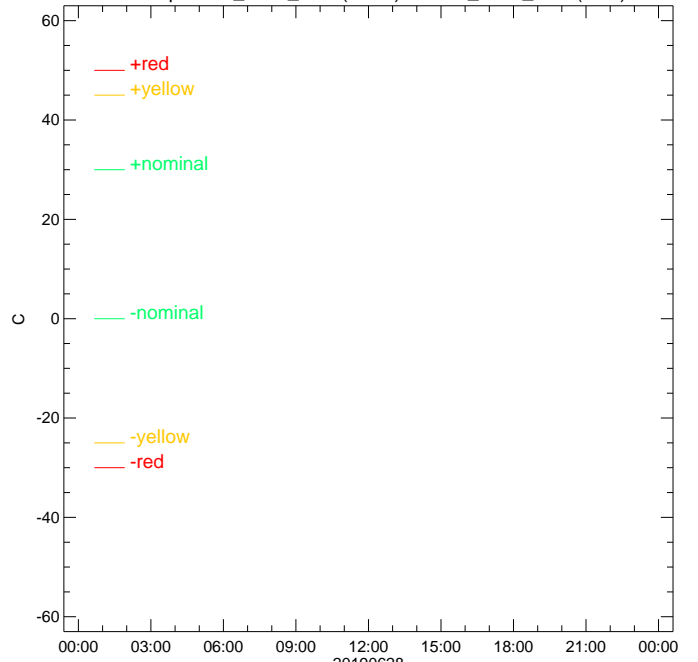

XRT-E: HKU_XRTE_TMP

Preamp: HKU_AMP_TMP(black) & HCE_AMP_TMP(blue)

XRT_TEMP_DL Ver 2008/02/28
20190628
CCD: HCE_CCD_TMP(black) & XRT_CCD_TMP(blue)

XRT_TEMP_DL Ver 2008/02/28
20190628
Radiator: HKU_RAD_TMP