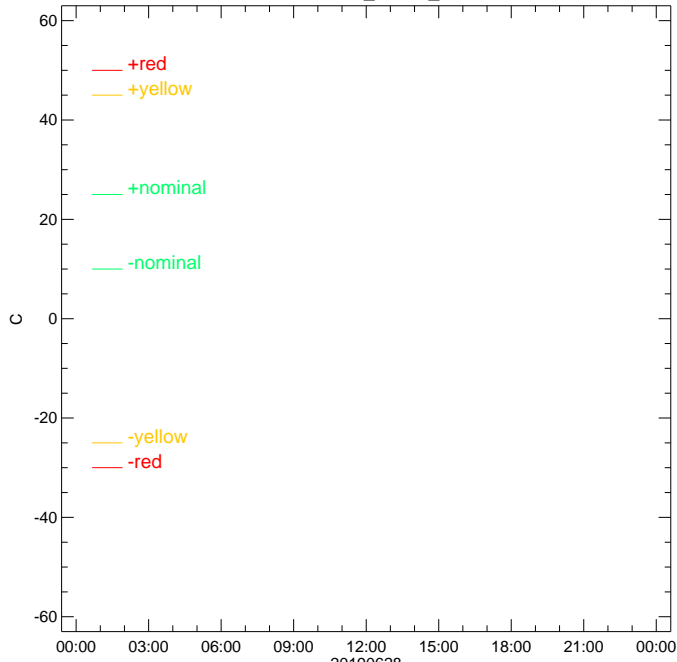

XRT-E: HKU_XRTE_TMP

Preamp: HKU_AMP_TMP(black) & HCE_AMP_TMP(blue)

XRT_TEMP_DL Ver 2008/02/28
20190628
CCD: HCE_CCD_TMP(black) & XRT_CCD_TMP(blue)

XRT_TEMP_DL Ver 2008/02/28
20190628
Radiator: HKU_RAD_TMP