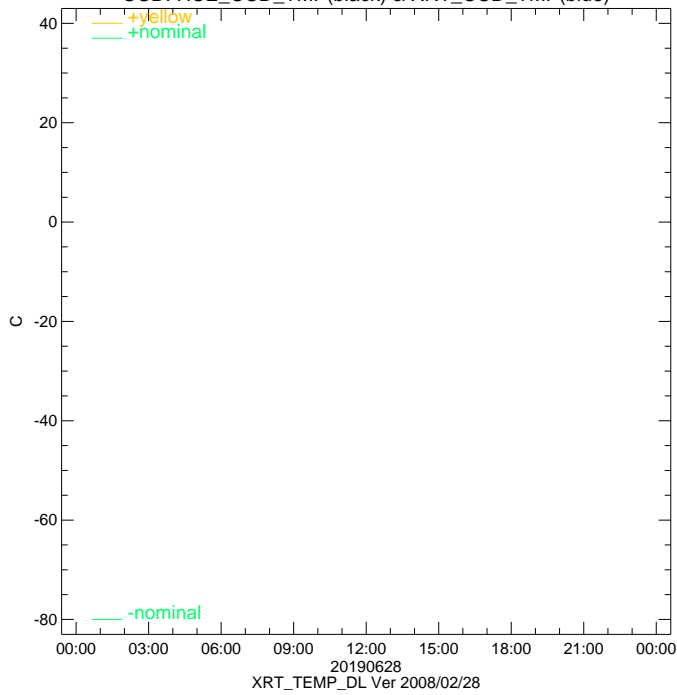

XRT-E: HKU_XRTE_TMP

Preamp: HKU_AMP_TMP(black) & HCE_AMP_TMP(blue)

XRT_TEMP_DL Ver 2008/02/28
20190628
CCD: HCE_CCD_TMP(black) & XRT_CCD_TMP(blue)

XRT_TEMP_DL Ver 2008/02/28
20190628
Radiator: HKU_RAD_TMP