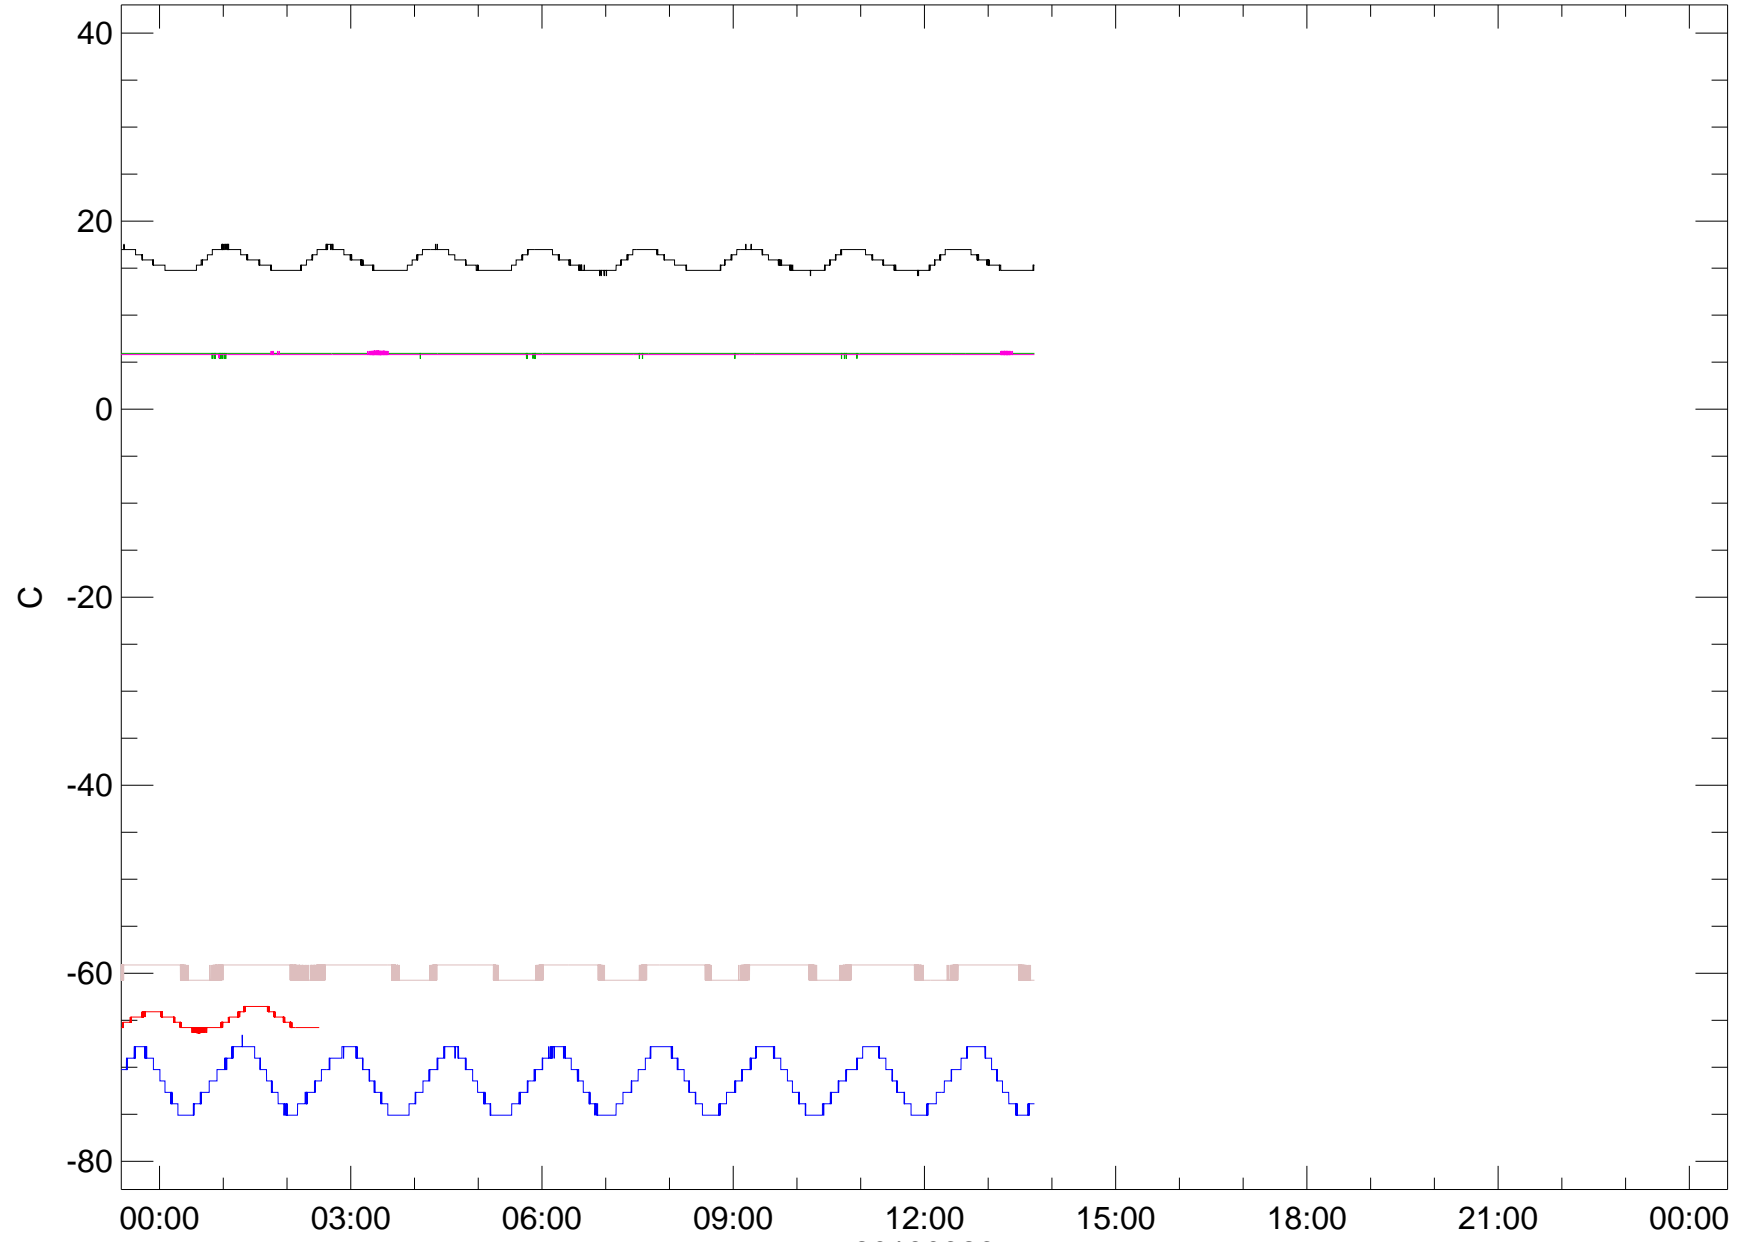

XRT-E/S Temperature

20190326

XRT_TEMP_DL Ver 2008/02/28