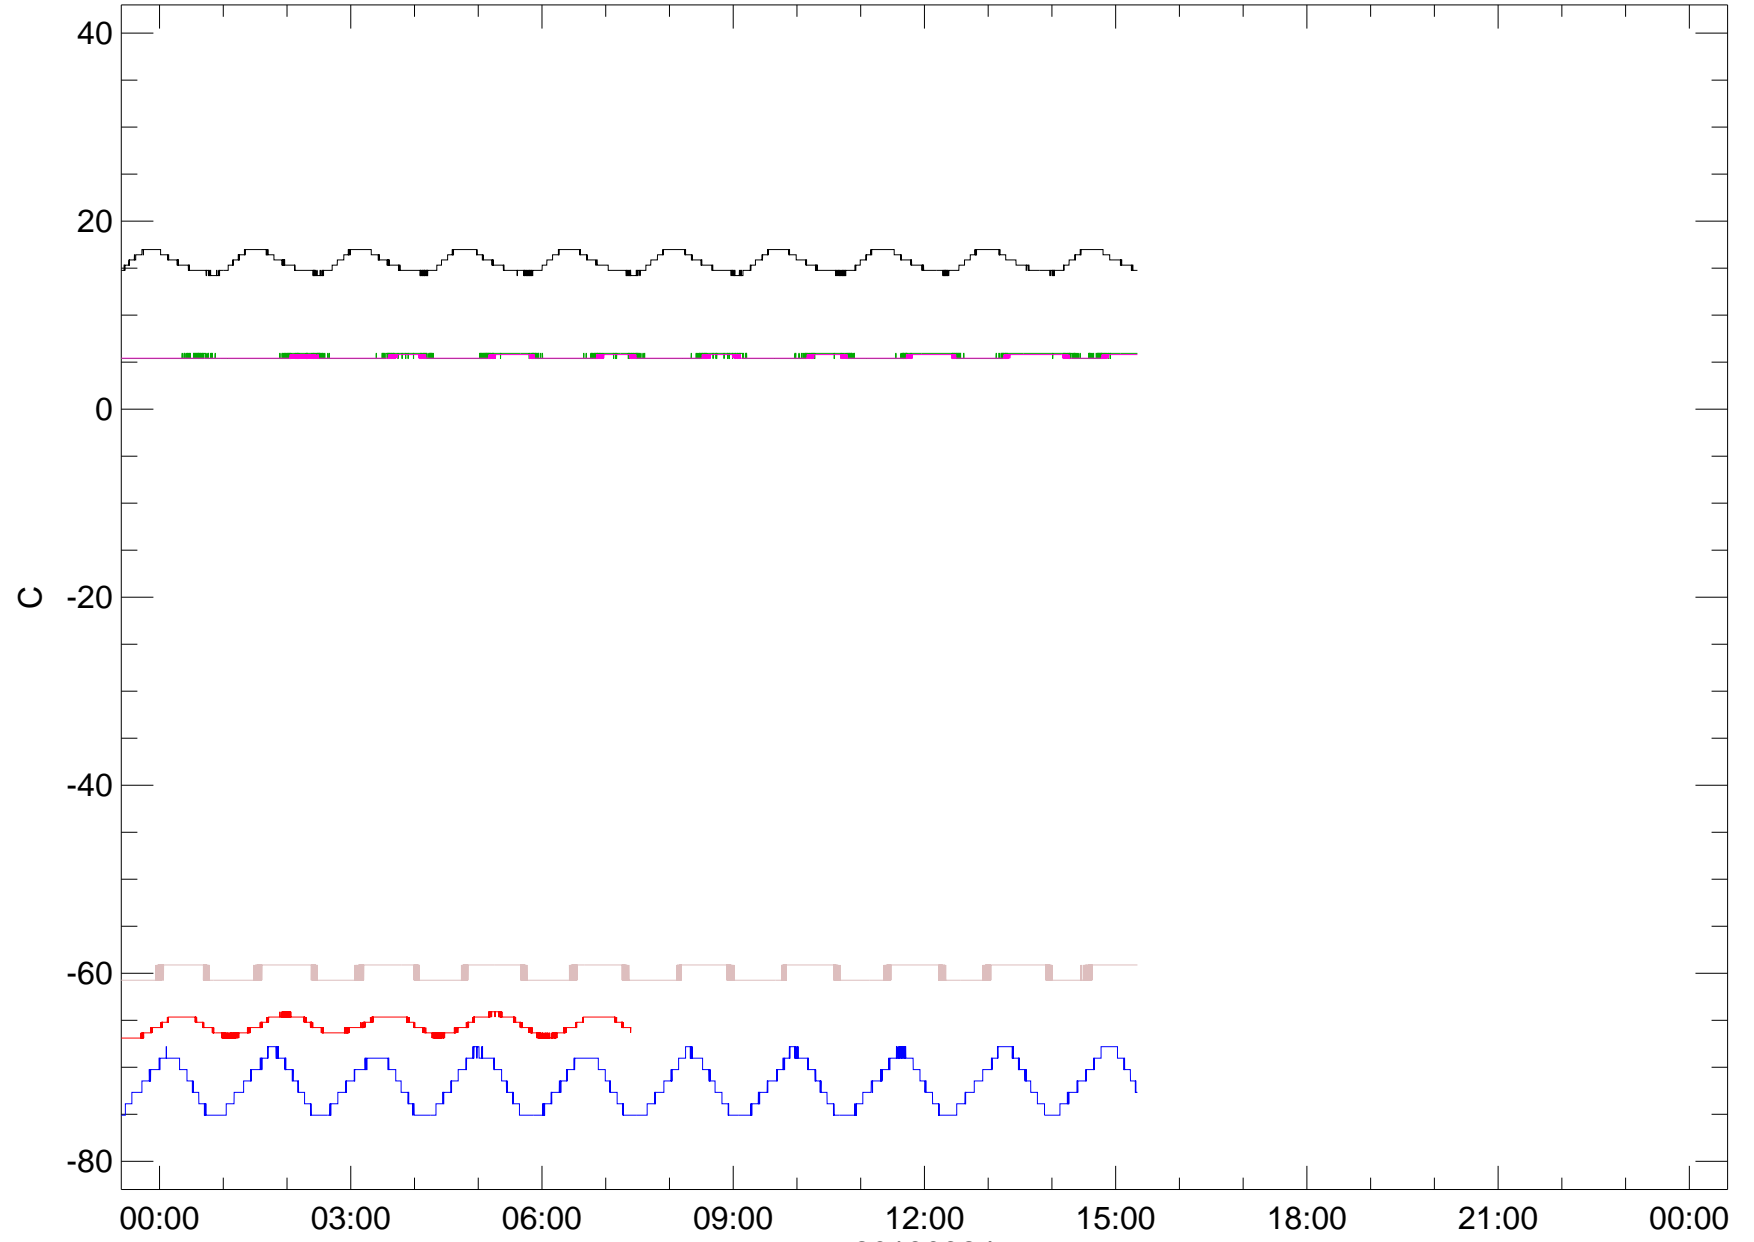

XRT-E/S Temperature

20190324

XRT_TEMP_DL Ver 2008/02/28