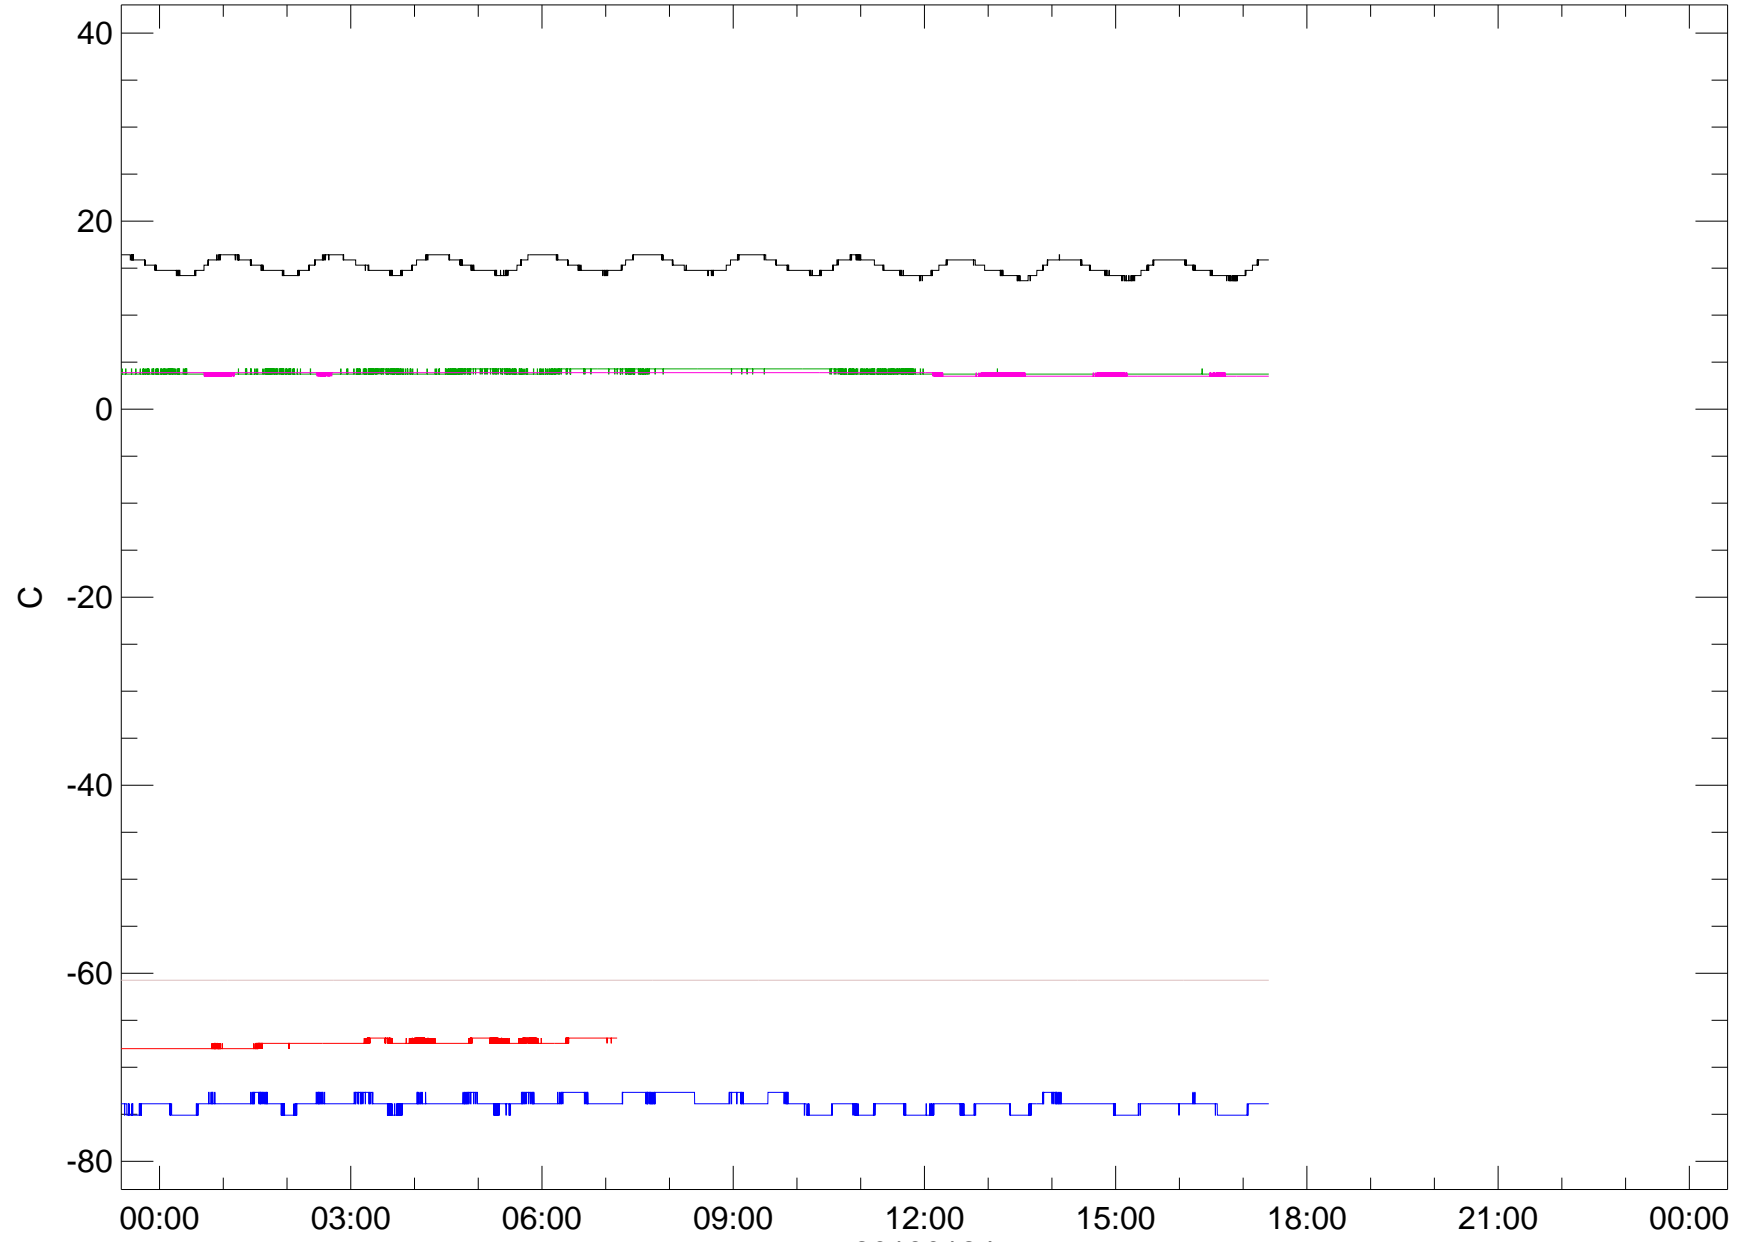

XRT-E/S Temperature

20190124

XRT_TEMP_DL Ver 2008/02/28