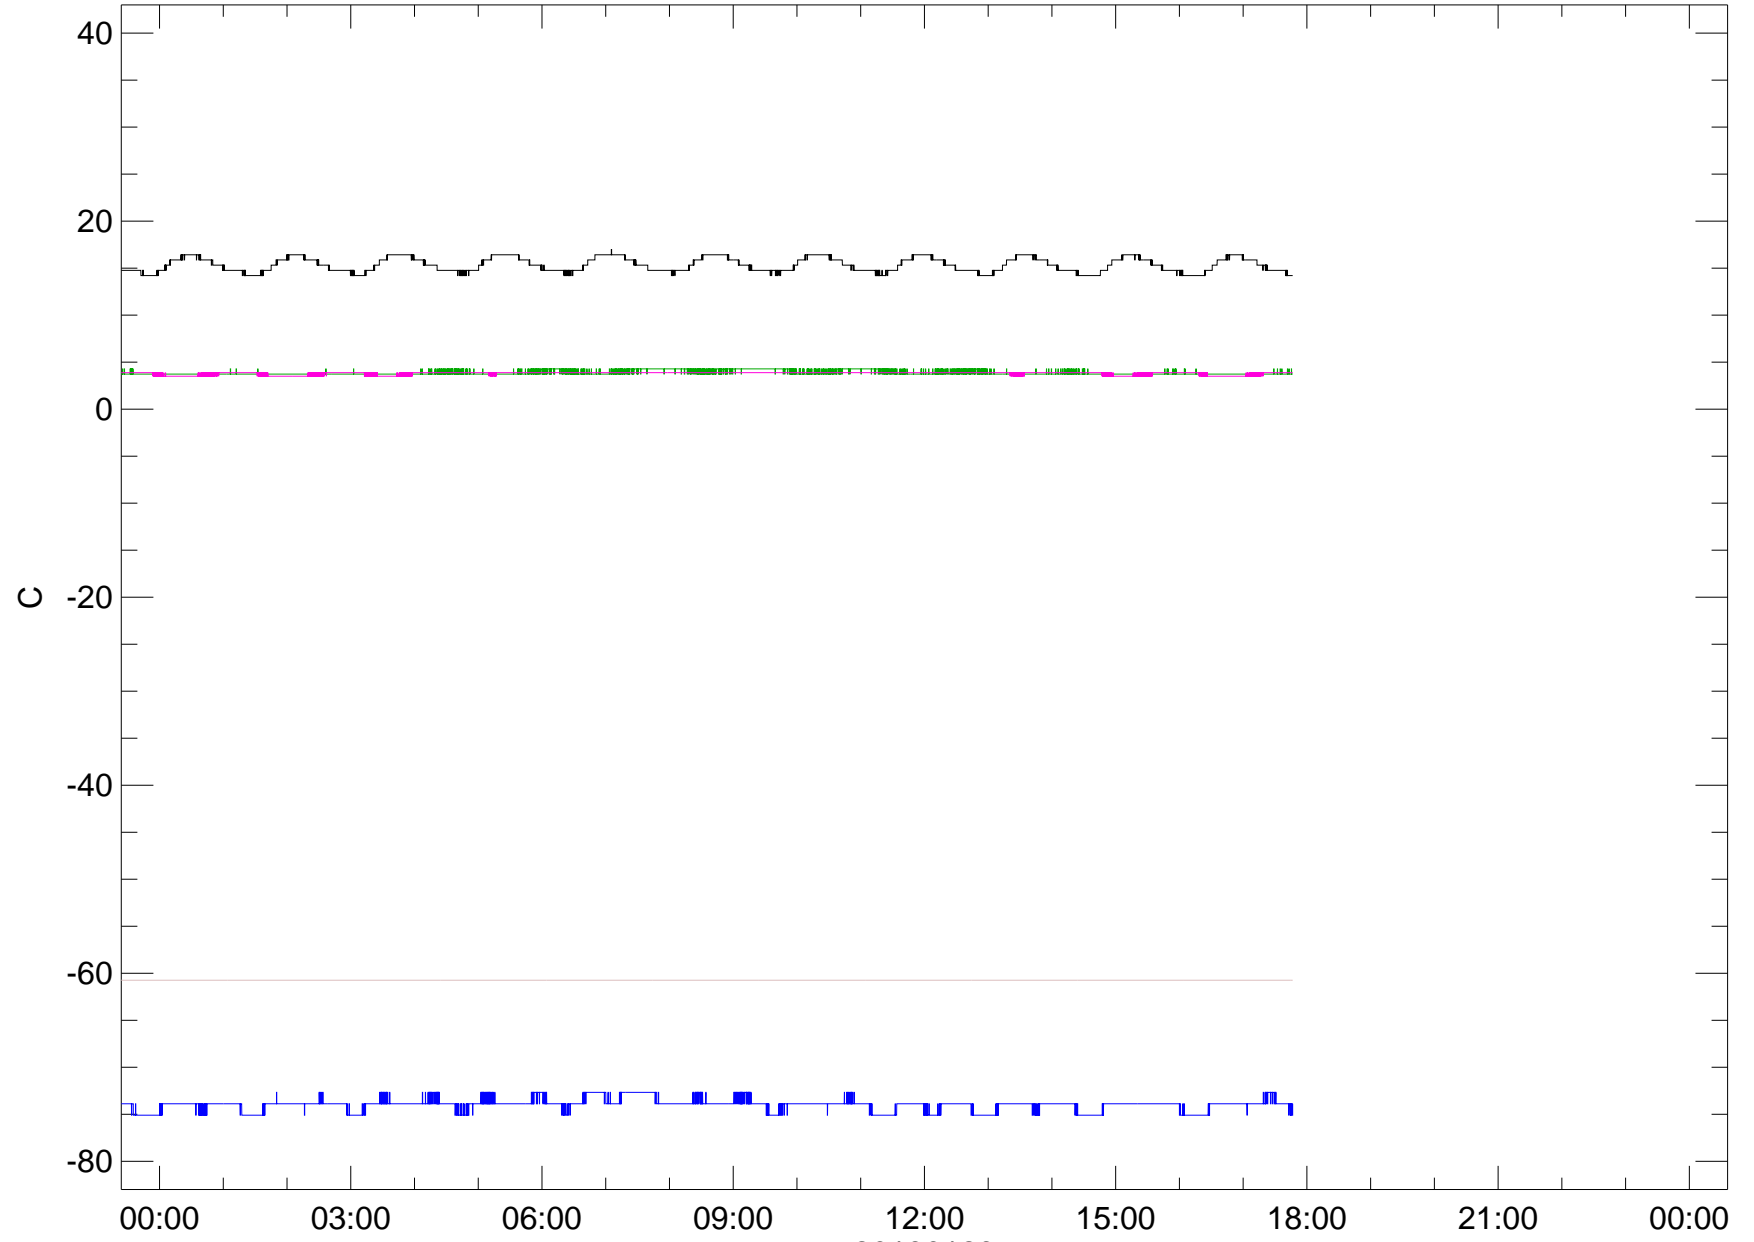

XRT-E/S Temperature

20190123

XRT_TEMP_DL Ver 2008/02/28