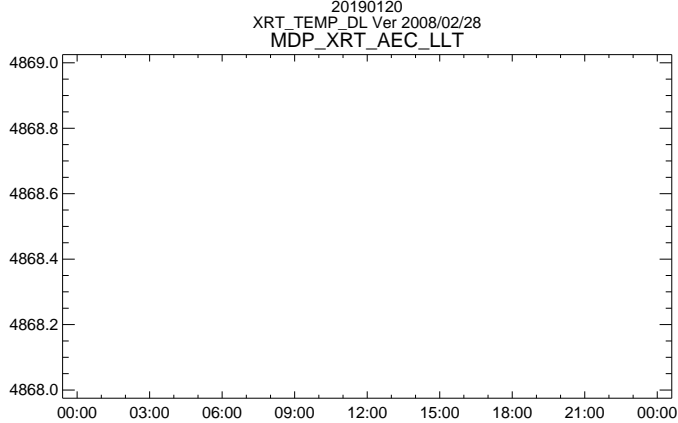

XRT_TEMP_DL Ver 2008/02/28
20190120
MDP_XRT_ORT_NO

XRT_TEMP_DL Ver 2008/02/28

XRT_TEMP_DL Ver 2008/02/28

ARS

MDP_XRT_ARS_CANCEL

XRT_TEMP_DL Ver 2008/02/28
20190120
MDP_XRT_ARS_LC_STP

XRT_TEMP_DL Ver 2008/02/28
20190120
MDP_XRT_ARS_L1_ADJ

XRT_TEMP_DL Ver 2008/02/28
20190120
MDP_XRT_ARS_L2_HADR

XRT_TEMP_DL Ver 2008/02/28
20190120
MDP_XRT_ARS_L2_VADR

XRT_TEMP_DL Ver 2008/02/28
20190120
MDP_XRT_ARS_LC_HADR

XRT_TEMP_DL Ver 2008/02/28
20190120
MDP_XRT_ARS_LC_VADR