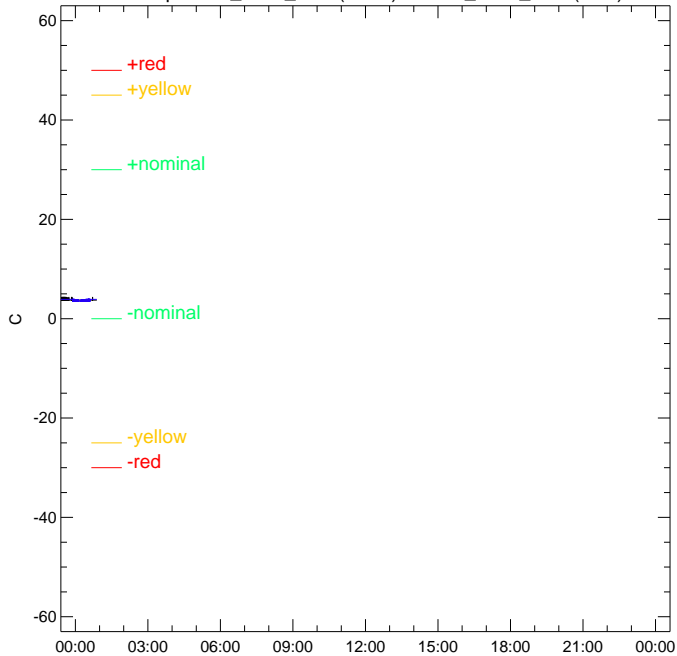

XRT-E: HKU_XRTE_TMP

Preamp: HKU_AMP_TMP(black) & HCE_AMP_TMP(blue)

XRT_TEMP_DL Ver 2008/02/28
20190120
CCD: HCE_CCD_TMP(black) & XRT_CCD_TMP(blue)

XRT_TEMP_DL Ver 2008/02/28
20190120
Radiator: HKU_RAD_TMP