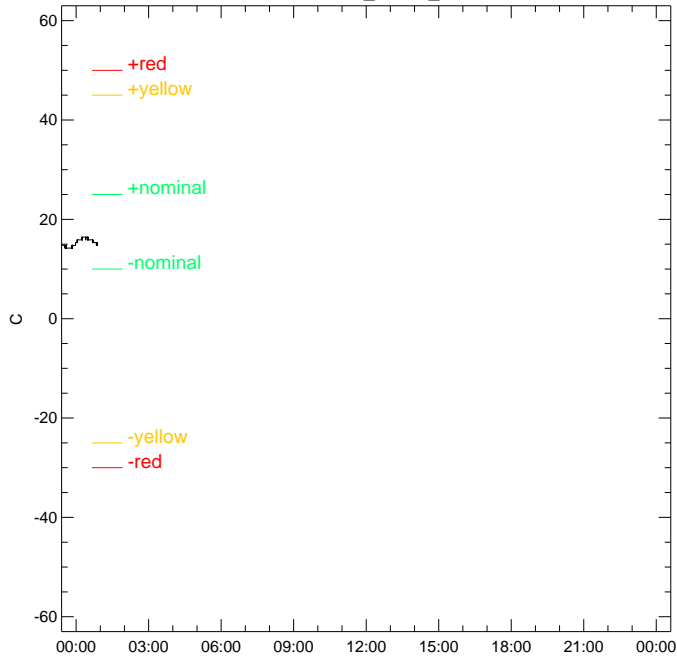

XRT-E: HKU_XRTE_TMP

Preamp: HKU_AMP_TMP(black) & HCE_AMP_TMP(blue)

XRT_TEMP_DL Ver 2008/02/28
20190120
CCD: HCE_CCD_TMP(black) & XRT_CCD_TMP(blue)

XRT_TEMP_DL Ver 2008/02/28
20190120
Radiator: HKU_RAD_TMP