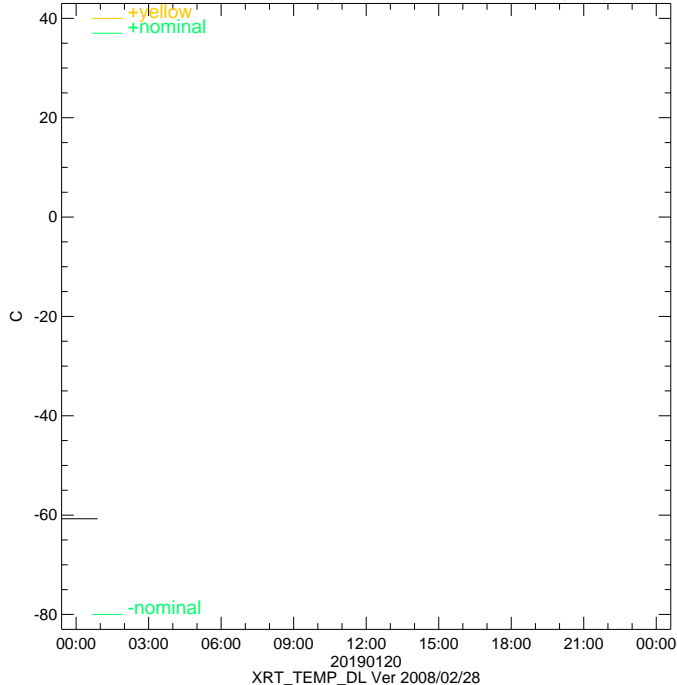

XRT-E: HKU_XRTE_TMP

Preamp: HKU_AMP_TMP(black) & HCE_AMP_TMP(blue)

XRT_TEMP_DL Ver 2008/02/28
20190120
CCD: HCE_CCD_TMP(black) & XRT_CCD_TMP(blue)

XRT_TEMP_DL Ver 2008/02/28
20190120
Radiator: HKU_RAD_TMP