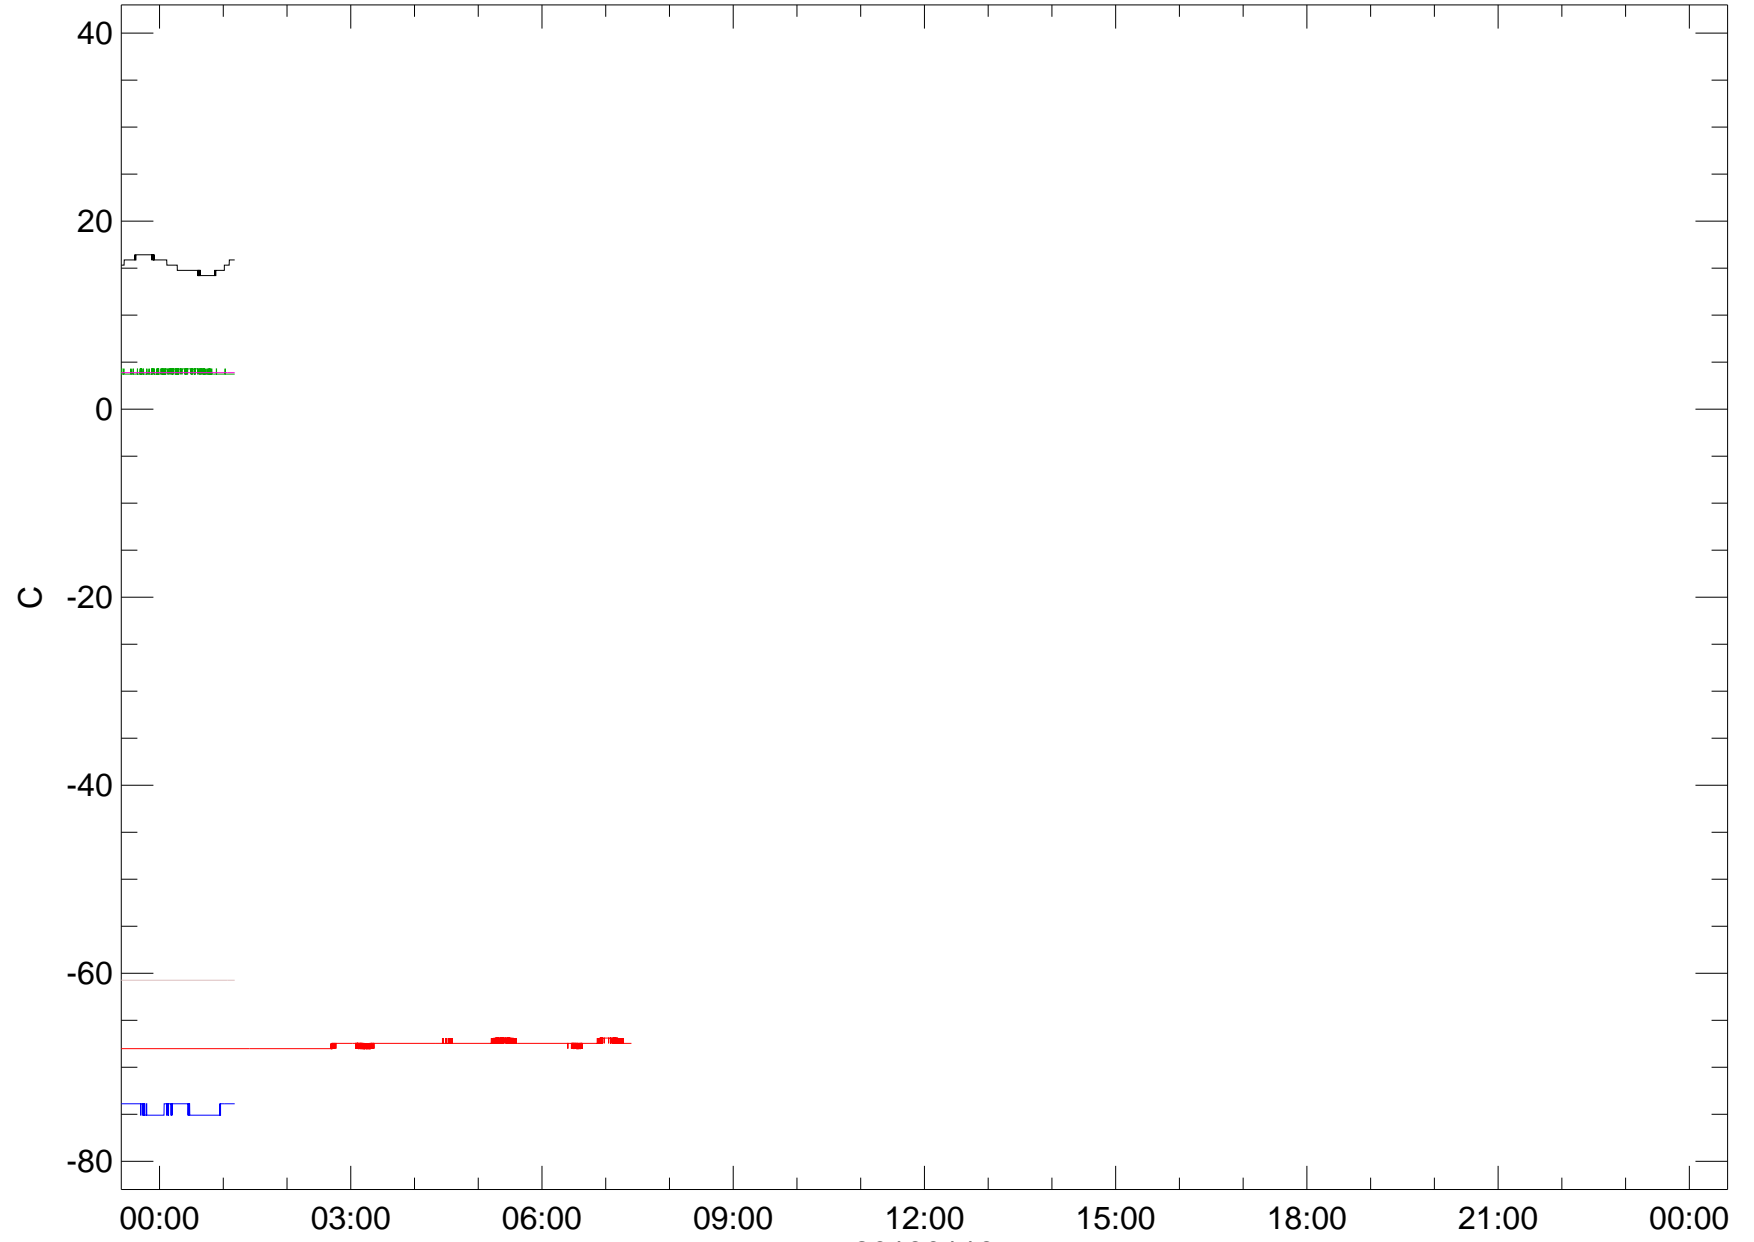

XRT-E/S Temperature

20190119

XRT_TEMP_DL Ver 2008/02/28