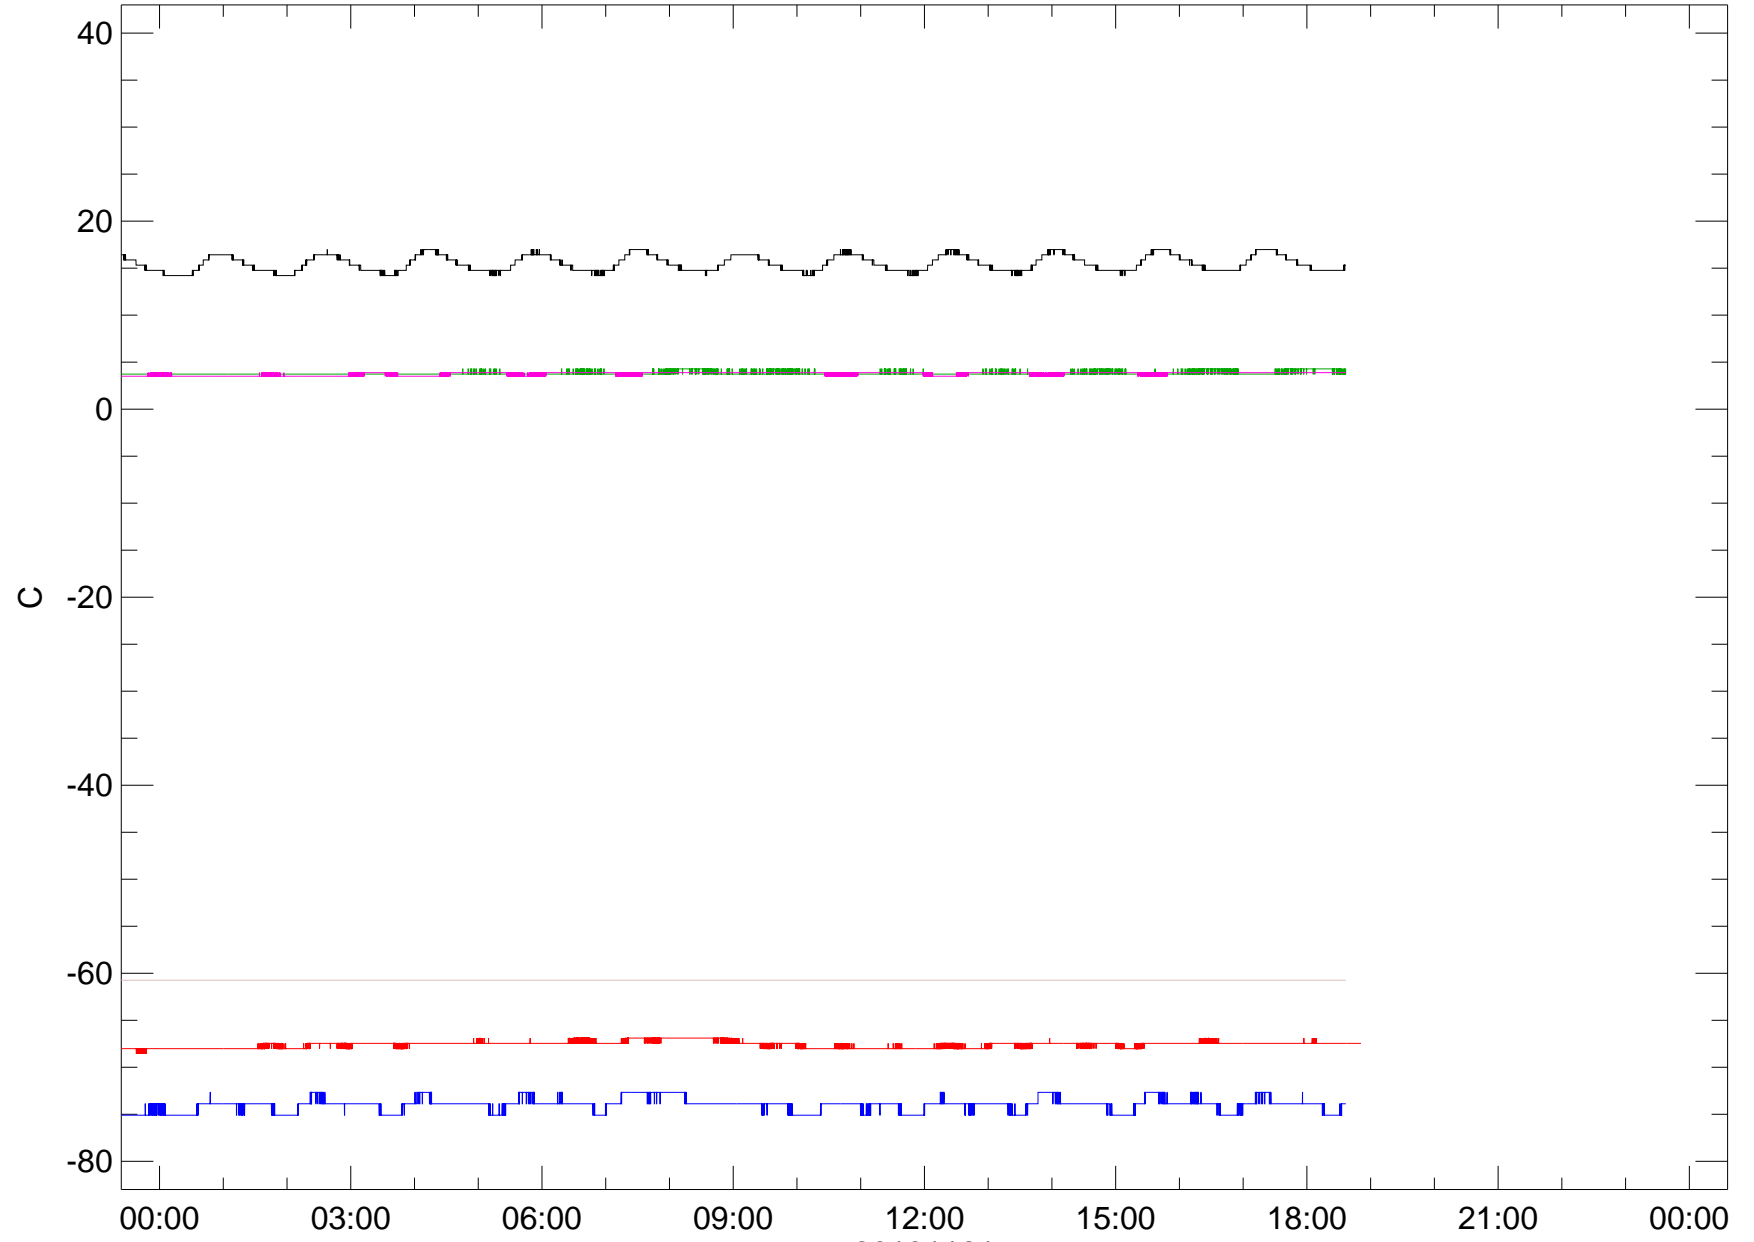

# XRT-E/S Temperature

20181121

XRT\_TEMP\_DL Ver 2008/02/28