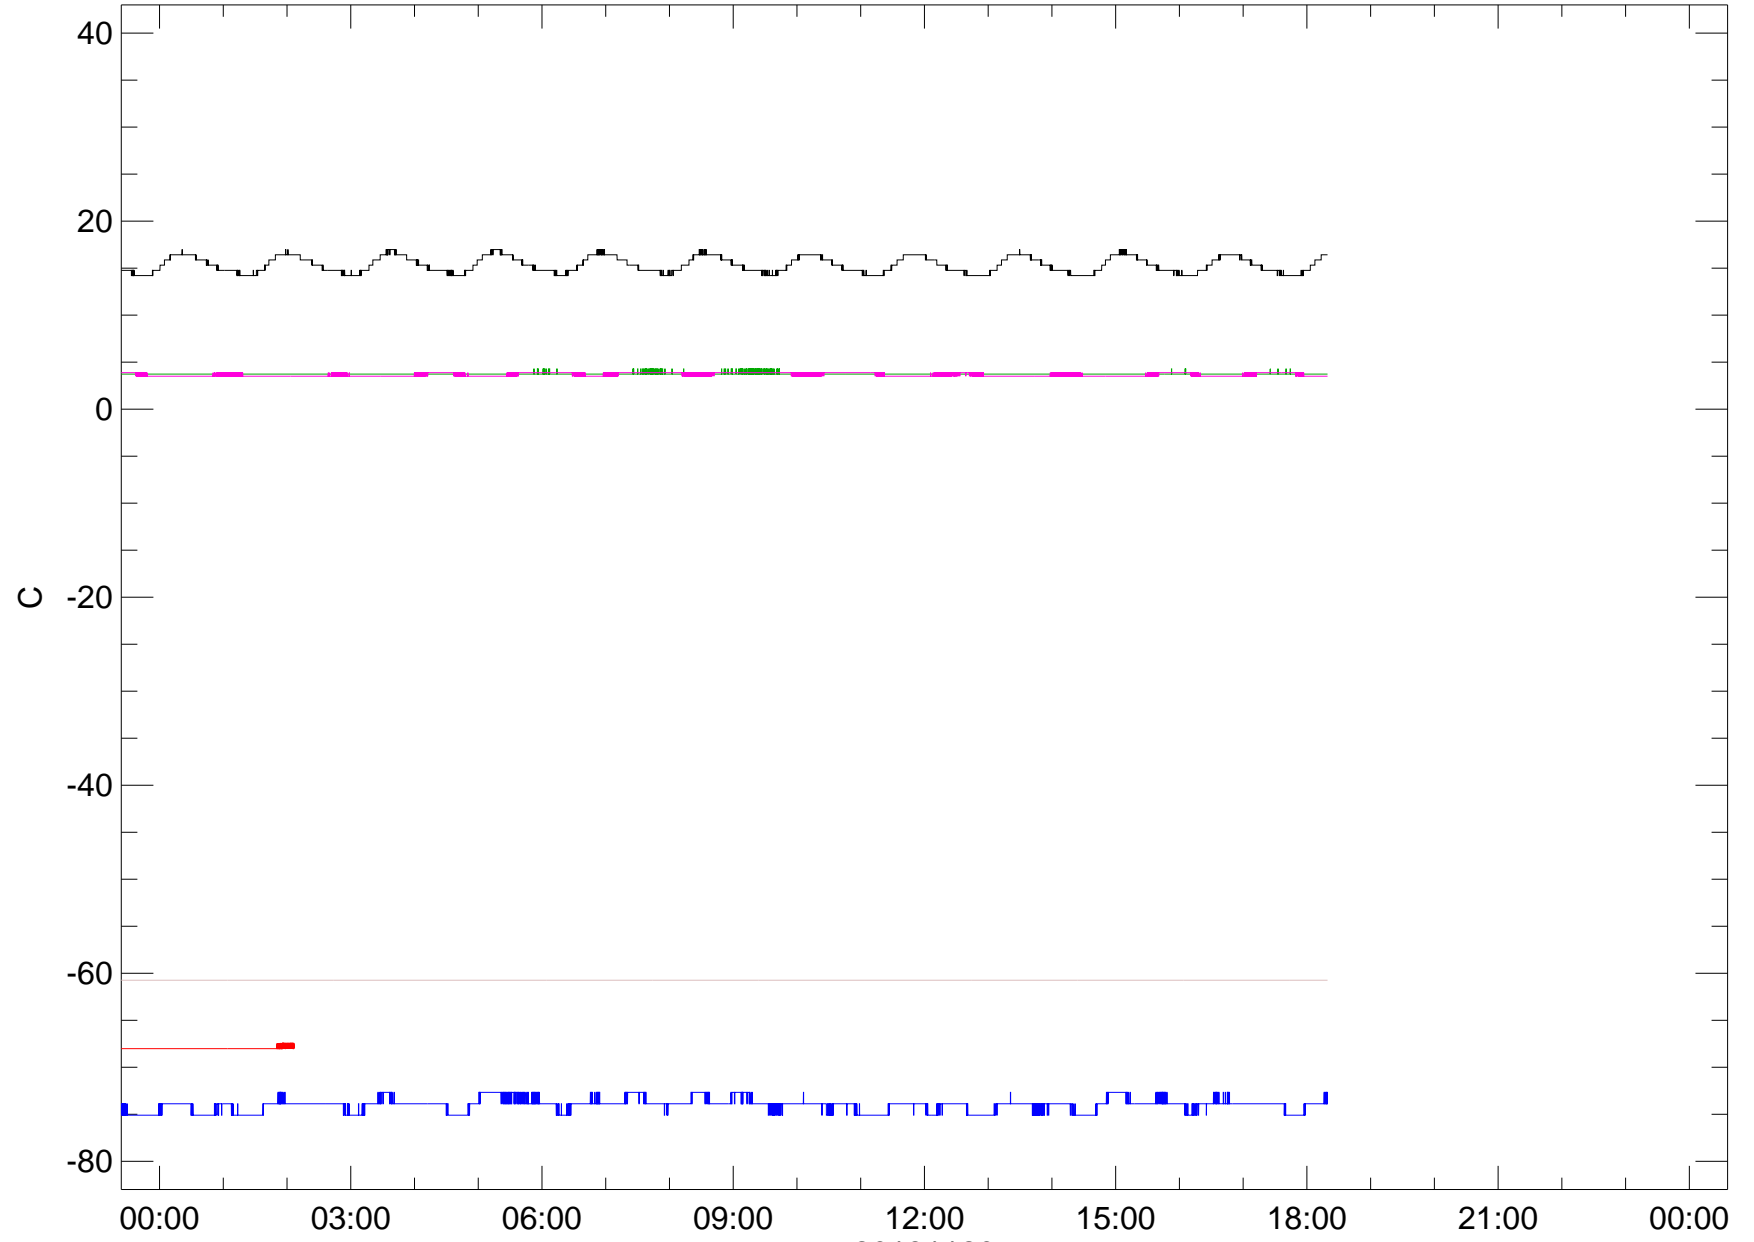

XRT-E/S Temperature

20181120
XRT_TEMP_DL Ver 2008/02/28