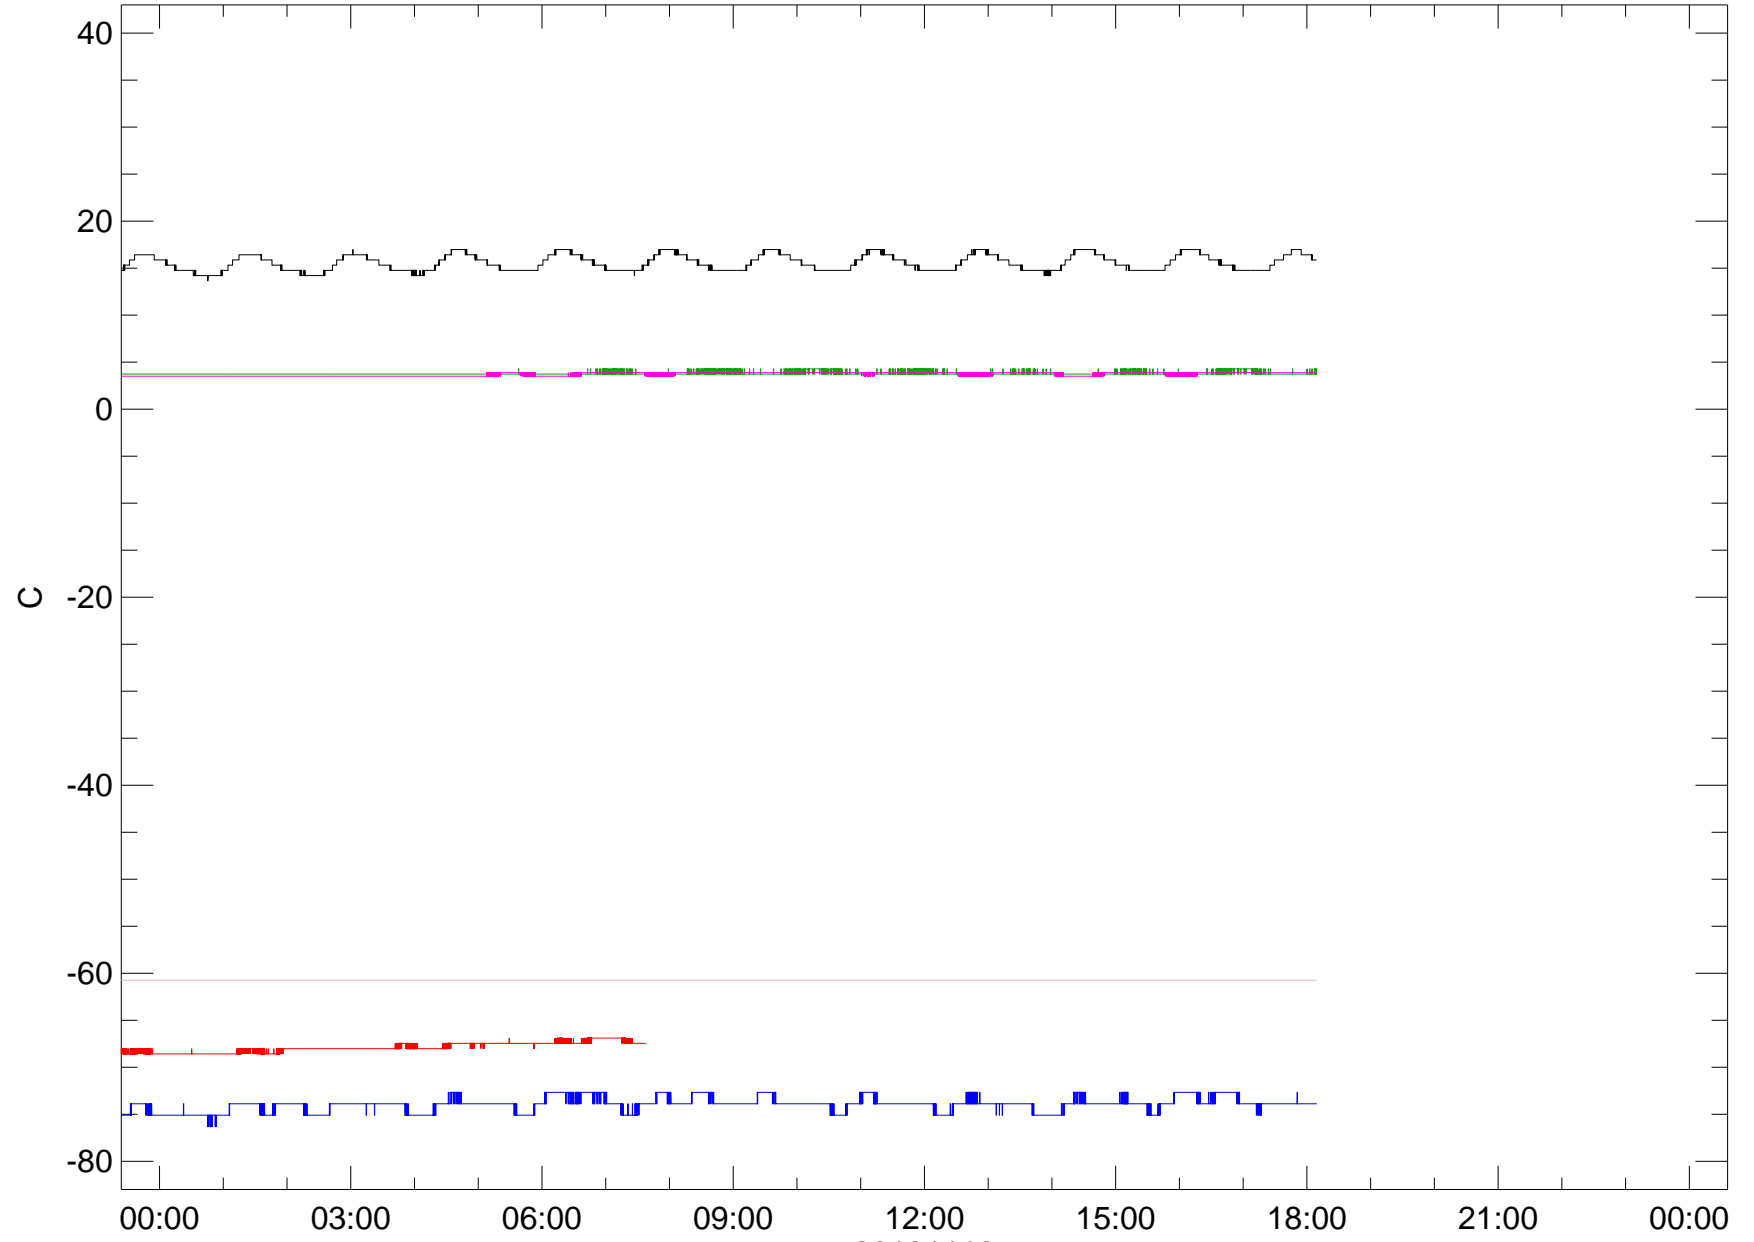

XRT-E/S Temperature

20181119

XRT_TEMP_DL Ver 2008/02/28