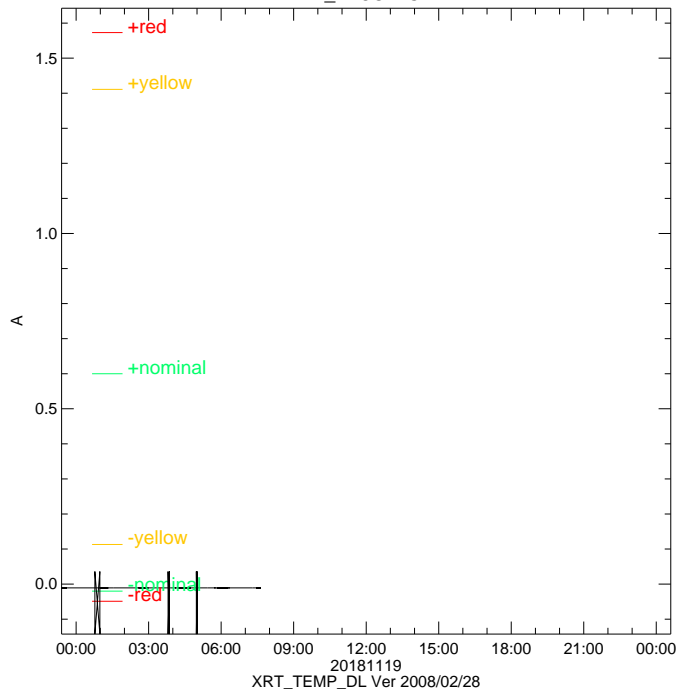

20181119
XRT_TEMP_DL Ver 2008/02/28

20181119
XRT_TEMP_DL Ver 2008/02/28

E_LST_ACT_STAT

CODE 00h

20181119
XRT_TEMP_DL Ver 2008/02/28
XRTD_E_LST_ACT

CODE 20h

40h

ECh

20181119
XRT_TEMP_DL Ver 2008/02/28
S_ODO_SHTR

20181119
XRT_TEMP_DL Ver 2008/02/28
XRTD_D_FOC_INDEX

20181119
XRT_TEMP_DL Ver 2008/02/28
XRT-E:Exposure Start Time

20181119
XRT_TEMP_DL Ver 2008/02/28
MDP_XRT_TLM_LIM & CNT

20181119
XRT_TEMP_DL Ver 2008/02/28
MDP_ERRLOG_CODE

CODE 00h

70h

20181119
XRT_TEMP_DL Ver 2008/02/28