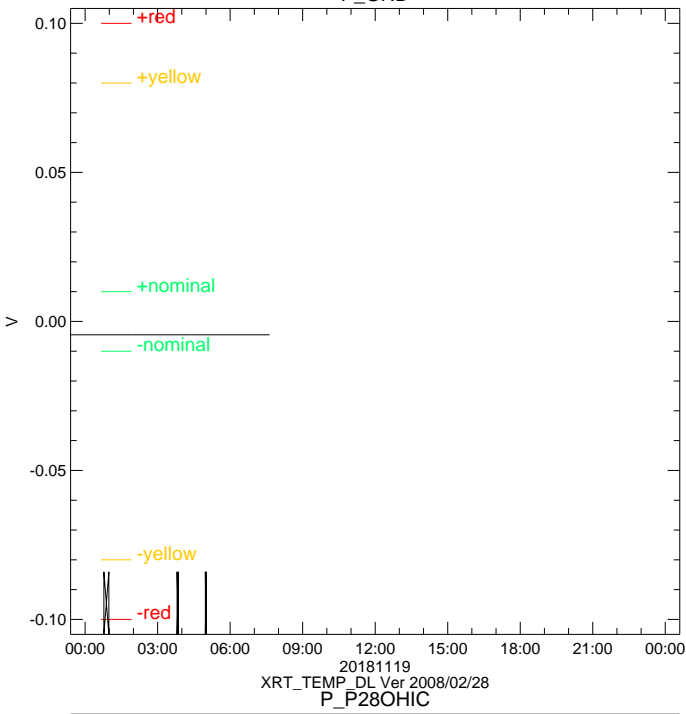

20181119
XRT_TEMP_DL Ver 2008/02/28

20181119
XRT_TEMP_DL Ver 2008/02/28

E_LST_ACT_STAT

CODE 00h

20181119
XRT_TEMP_DL Ver 2008/02/28
XRTD_E_LST_ACT

CODE 20h

40h

ECh

20181119
XRT_TEMP_DL Ver 2008/02/28
S_ODO_SHTR

20181119
XRT_TEMP_DL Ver 2008/02/28
XRTD_D_FOC_INDEX

20181119
XRT_TEMP_DL Ver 2008/02/28
XRT-E:Exposure Start Time

20181119
XRT_TEMP_DL Ver 2008/02/28
MDP_XRT_TLM_LIM & CNT

20181119
XRT_TEMP_DL Ver 2008/02/28
MDP_ERRLOG_CODE

CODE 00h

70h

20181119
XRT_TEMP_DL Ver 2008/02/28