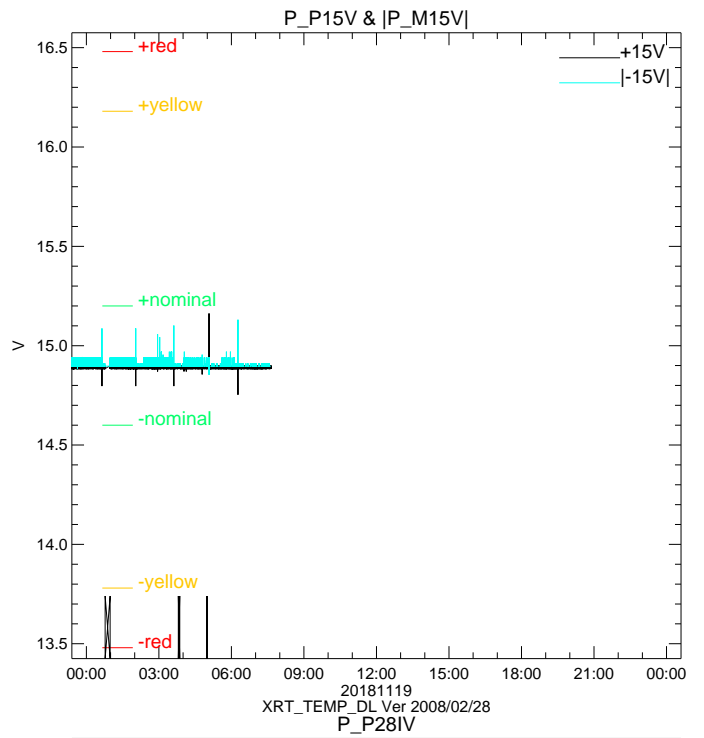

20181119
XRT_TEMP_DL Ver 2008/02/28

20181119
XRT_TEMP_DL Ver 2008/02/28

E_LST_ACT_STAT

CODE 00h

20181119
XRT_TEMP_DL Ver 2008/02/28
XRTD_E_LST_ACT

CODE 20h

40h

ECh

20181119
XRT_TEMP_DL Ver 2008/02/28
S_ODO_SHTR

20181119
XRT_TEMP_DL Ver 2008/02/28
XRTD_D_FOC_INDEX

20181119
XRT_TEMP_DL Ver 2008/02/28
XRT-E:Exposure Start Time

20181119
XRT_TEMP_DL Ver 2008/02/28
MDP_XRT_TLM_LIM & CNT

20181119
XRT_TEMP_DL Ver 2008/02/28
MDP_ERRLOG_CODE

CODE 00h

70h

20181119
XRT_TEMP_DL Ver 2008/02/28