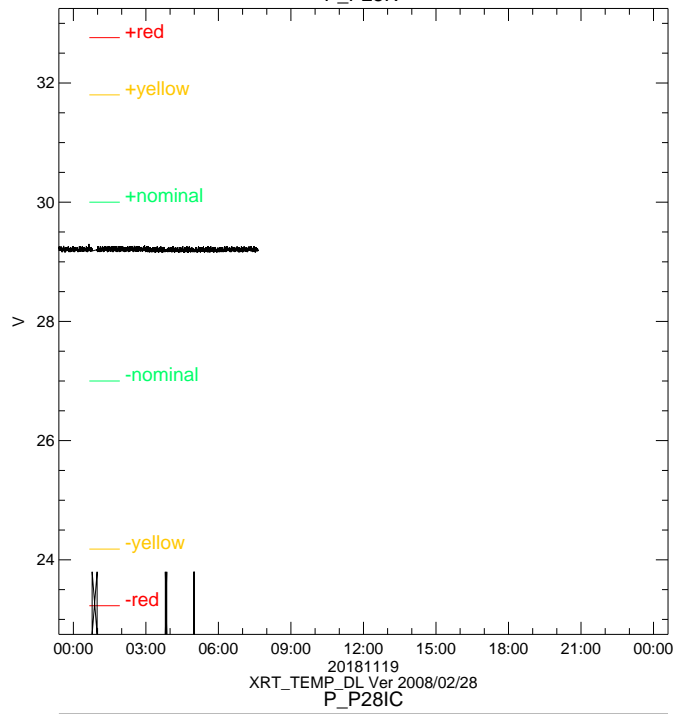

20181119
XRT_TEMP_DL Ver 2008/02/28

20181119
XRT_TEMP_DL Ver 2008/02/28

E_LST_ACT_STAT

CODE 00h

20181119
XRT_TEMP_DL Ver 2008/02/28
XRTD_E_LST_ACT

CODE 20h

40h

ECh

20181119
XRT_TEMP_DL Ver 2008/02/28
S_ODO_SHTR

20181119
XRT_TEMP_DL Ver 2008/02/28
XRTD_D_FOC_INDEX

20181119
XRT_TEMP_DL Ver 2008/02/28
XRT-E:Exposure Start Time

20181119
XRT_TEMP_DL Ver 2008/02/28
MDP_XRT_TLM_LIM & CNT

20181119
XRT_TEMP_DL Ver 2008/02/28
MDP_ERRLOG_CODE

CODE 00h

70h

20181119
XRT_TEMP_DL Ver 2008/02/28