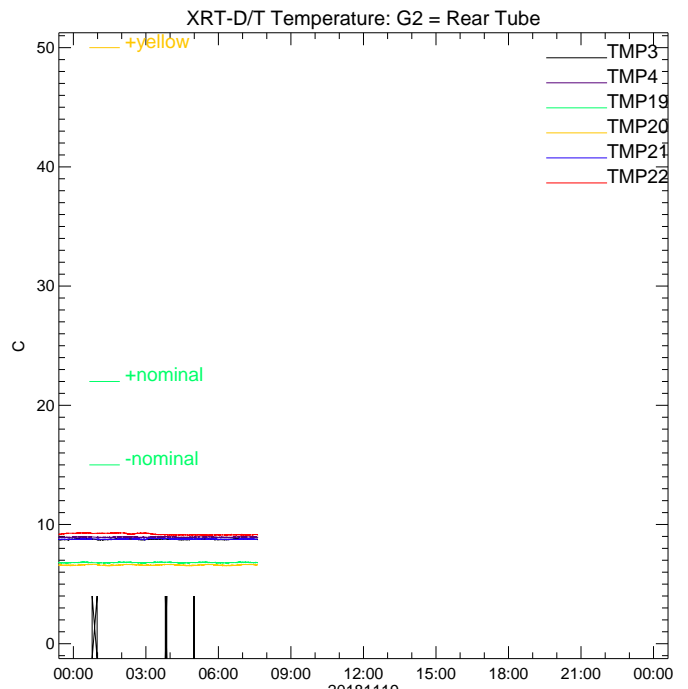

20181119
XRT_TEMP_DL Ver 2008/02/28

20181119
XRT_TEMP_DL Ver 2008/02/28

E_LST_ACT_STAT

CODE 00h

20181119
XRT_TEMP_DL Ver 2008/02/28
XRTD_E_LST_ACT

CODE 20h

40h

ECh

20181119
XRT_TEMP_DL Ver 2008/02/28
S_ODO_SHTR

20181119
XRT_TEMP_DL Ver 2008/02/28
XRTD_D_FOC_INDEX

20181119
XRT_TEMP_DL Ver 2008/02/28
XRT-E:Exposure Start Time

20181119
XRT_TEMP_DL Ver 2008/02/28
MDP_XRT_TLM_LIM & CNT

20181119
XRT_TEMP_DL Ver 2008/02/28
MDP_ERRLOG_CODE

CODE 00h

70h

20181119
XRT_TEMP_DL Ver 2008/02/28