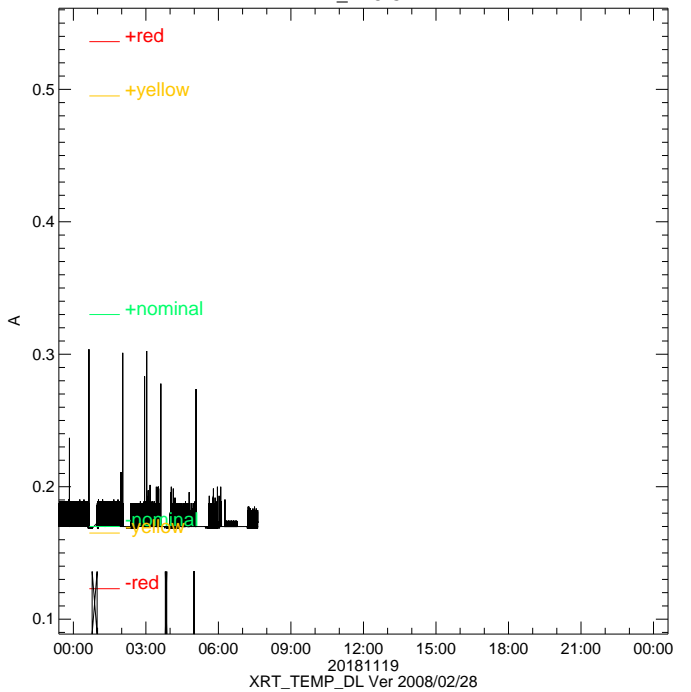

20181119
XRT_TEMP_DL Ver 2008/02/28

20181119
XRT_TEMP_DL Ver 2008/02/28

E_LST_ACT_STAT

CODE 00h

20181119
XRT_TEMP_DL Ver 2008/02/28
XRTD_E_LST_ACT

CODE 20h

40h

ECh

20181119
XRT_TEMP_DL Ver 2008/02/28
S_ODO_SHTR

20181119
XRT_TEMP_DL Ver 2008/02/28
XRTD_D_FOC_INDEX

20181119
XRT_TEMP_DL Ver 2008/02/28
XRT-E:Exposure Start Time

20181119
XRT_TEMP_DL Ver 2008/02/28
MDP_XRT_TLM_LIM & CNT

20181119
XRT_TEMP_DL Ver 2008/02/28
MDP_ERRLOG_CODE

CODE 00h

70h

20181119
XRT_TEMP_DL Ver 2008/02/28