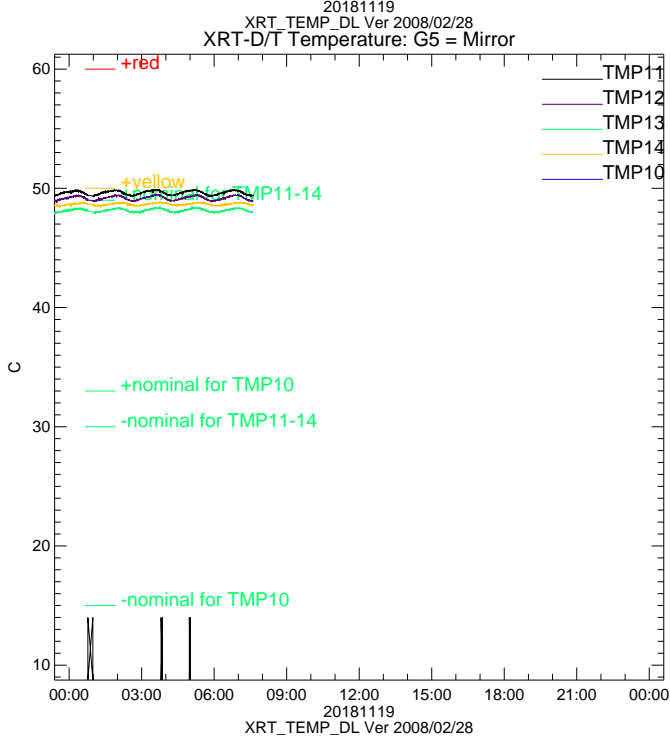

20181119
XRT_TEMP_DL Ver 2008/02/28

20181119
XRT_TEMP_DL Ver 2008/02/28

E_LST_ACT_STAT

CODE 00h

20181119
XRT_TEMP_DL Ver 2008/02/28
XRTD_E_LST_ACT

CODE 20h

40h

ECh

20181119
XRT_TEMP_DL Ver 2008/02/28
S_ODO_SHTR

20181119
XRT_TEMP_DL Ver 2008/02/28
XRTD_D_FOC_INDEX

20181119
XRT_TEMP_DL Ver 2008/02/28
XRT-E:Exposure Start Time

20181119
XRT_TEMP_DL Ver 2008/02/28
MDP_XRT_TLM_LIM & CNT

20181119
XRT_TEMP_DL Ver 2008/02/28
MDP_ERRLOG_CODE

CODE 00h

70h

20181119
XRT_TEMP_DL Ver 2008/02/28