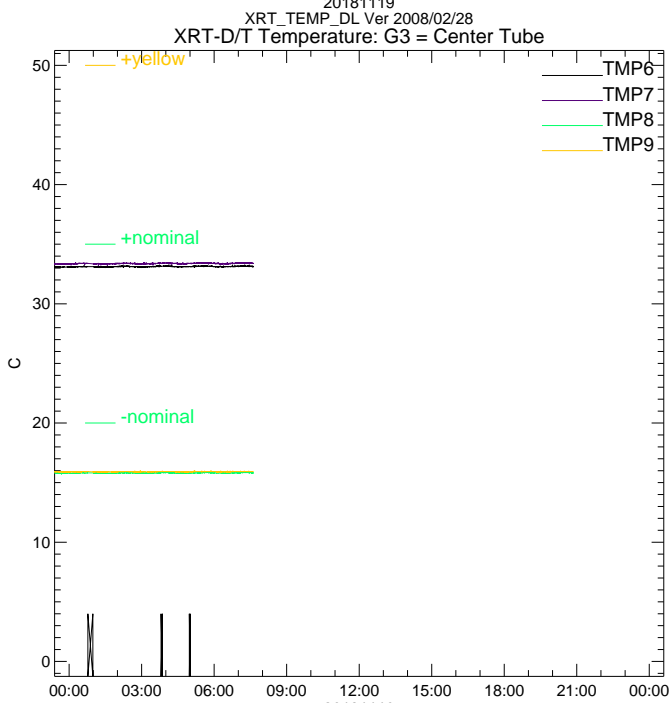

20181119
XRT_TEMP_DL Ver 2008/02/28

20181119
XRT_TEMP_DL Ver 2008/02/28

E_LST_ACT_STAT

CODE 00h

20181119
XRT_TEMP_DL Ver 2008/02/28
XRTD_E_LST_ACT

CODE 20h

40h

ECh

20181119
XRT_TEMP_DL Ver 2008/02/28
S_ODO_SHTR

20181119
XRT_TEMP_DL Ver 2008/02/28
XRTD_D_FOC_INDEX

20181119
XRT_TEMP_DL Ver 2008/02/28
XRT-E:Exposure Start Time

20181119
XRT_TEMP_DL Ver 2008/02/28
MDP_XRT_TLM_LIM & CNT

20181119
XRT_TEMP_DL Ver 2008/02/28
MDP_ERRLOG_CODE

CODE 00h

70h

20181119
XRT_TEMP_DL Ver 2008/02/28