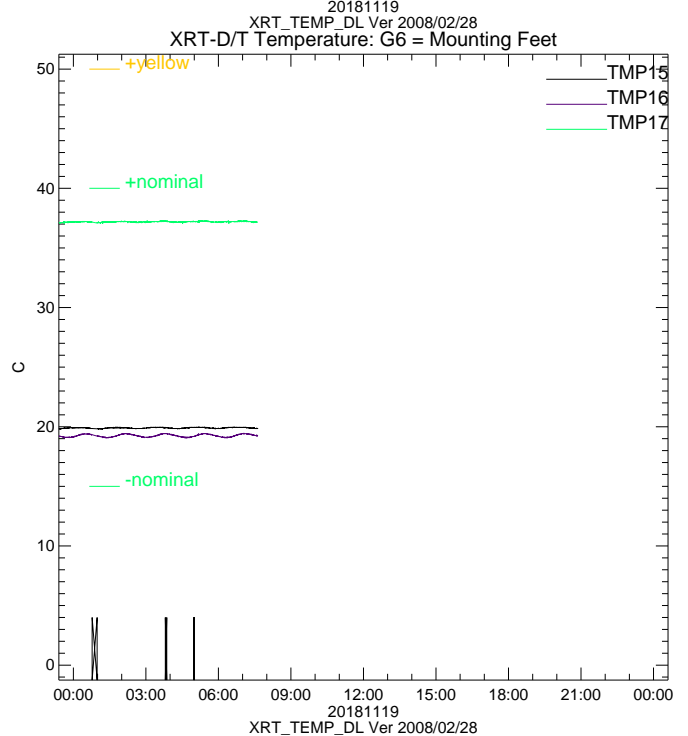

20181119
XRT_TEMP_DL Ver 2008/02/28

20181119
XRT_TEMP_DL Ver 2008/02/28

E_LST_ACT_STAT

CODE 00h

20181119
XRT_TEMP_DL Ver 2008/02/28
XRTD_E_LST_ACT

CODE 20h

40h

ECh

20181119
XRT_TEMP_DL Ver 2008/02/28
S_ODO_SHTR

20181119
XRT_TEMP_DL Ver 2008/02/28
XRTD_D_FOC_INDEX

20181119
XRT_TEMP_DL Ver 2008/02/28
XRT-E:Exposure Start Time

20181119
XRT_TEMP_DL Ver 2008/02/28
MDP_XRT_TLM_LIM & CNT

20181119
XRT_TEMP_DL Ver 2008/02/28
MDP_ERRLOG_CODE

CODE 00h

70h

20181119
XRT_TEMP_DL Ver 2008/02/28