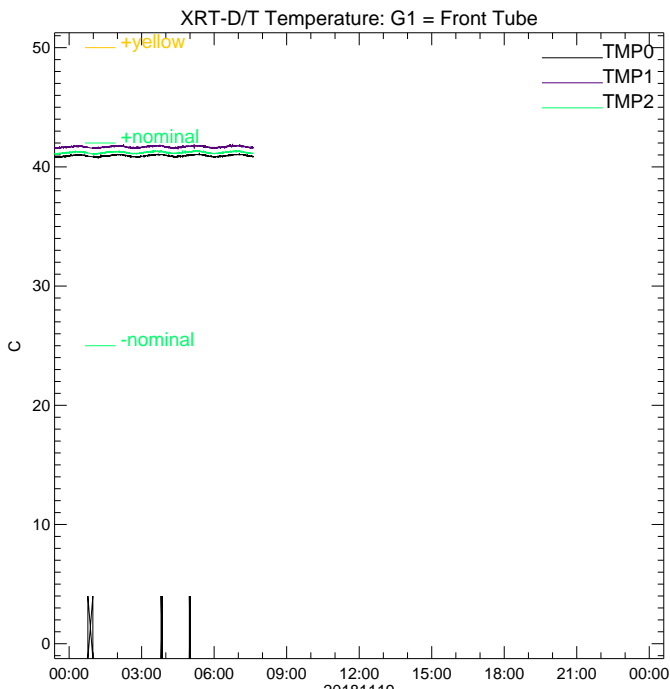

20181119
XRT_TEMP_DL Ver 2008/02/28

20181119
XRT_TEMP_DL Ver 2008/02/28

E_LST_ACT_STAT

CODE 00h

20181119
XRT_TEMP_DL Ver 2008/02/28
XRTD_E_LST_ACT

CODE 20h

40h

ECh

20181119
XRT_TEMP_DL Ver 2008/02/28
S_ODO_SHTR

20181119
XRT_TEMP_DL Ver 2008/02/28
XRTD_D_FOC_INDEX

20181119
XRT_TEMP_DL Ver 2008/02/28
XRT-E:Exposure Start Time

20181119
XRT_TEMP_DL Ver 2008/02/28
MDP_XRT_TLM_LIM & CNT

20181119
XRT_TEMP_DL Ver 2008/02/28
MDP_ERRLOG_CODE

CODE 00h

70h

20181119
XRT_TEMP_DL Ver 2008/02/28