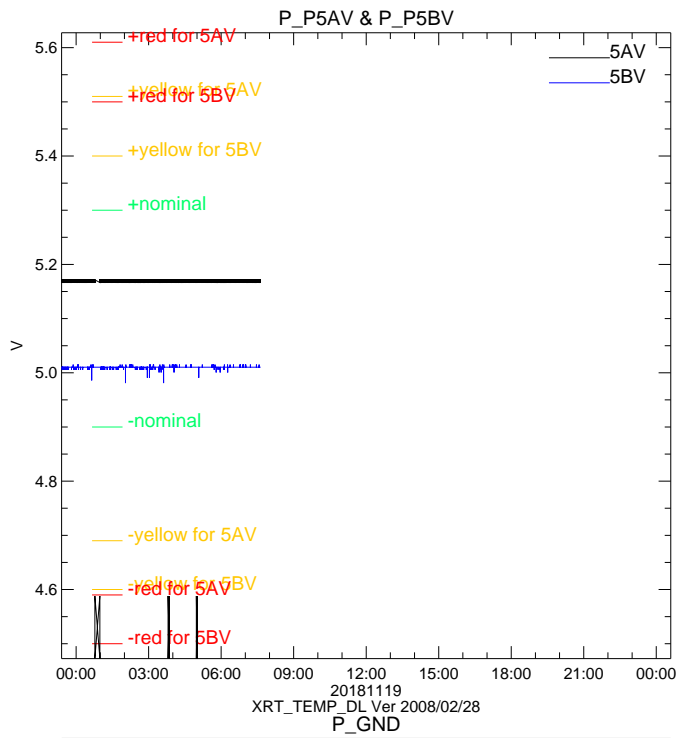

20181119
XRT_TEMP_DL Ver 2008/02/28

20181119
XRT_TEMP_DL Ver 2008/02/28

E_LST_ACT_STAT

CODE 00h

20181119
XRT_TEMP_DL Ver 2008/02/28
XRTD_E_LST_ACT

CODE 20h

40h

ECh

20181119
XRT_TEMP_DL Ver 2008/02/28
S_ODO_SHTR

20181119
XRT_TEMP_DL Ver 2008/02/28
XRTD_D_FOC_INDEX

20181119
XRT_TEMP_DL Ver 2008/02/28
XRT-E:Exposure Start Time

20181119
XRT_TEMP_DL Ver 2008/02/28
MDP_XRT_TLM_LIM & CNT

20181119
XRT_TEMP_DL Ver 2008/02/28
MDP_ERRLOG_CODE

CODE 00h

70h

20181119
XRT_TEMP_DL Ver 2008/02/28