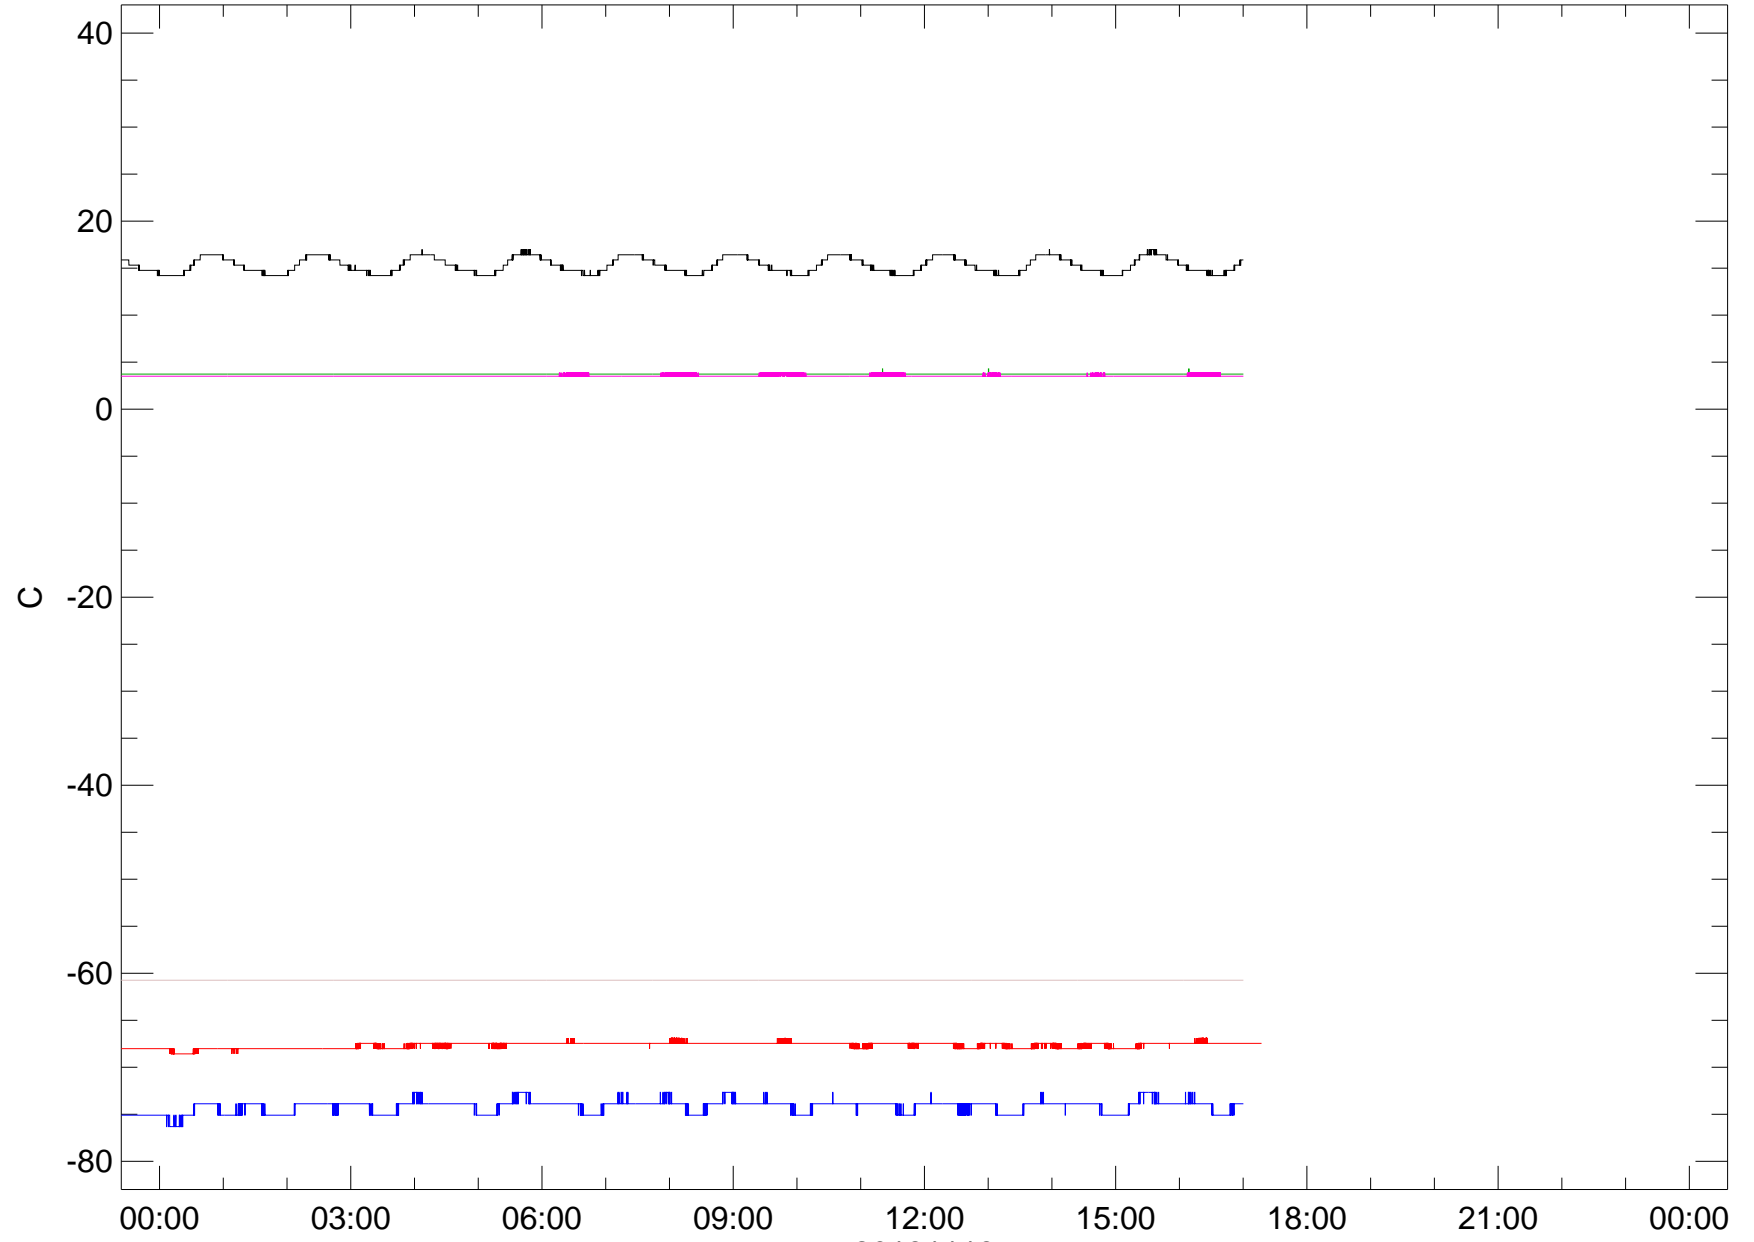

XRT-E/S Temperature

20181118

XRT_TEMP_DL Ver 2008/02/28