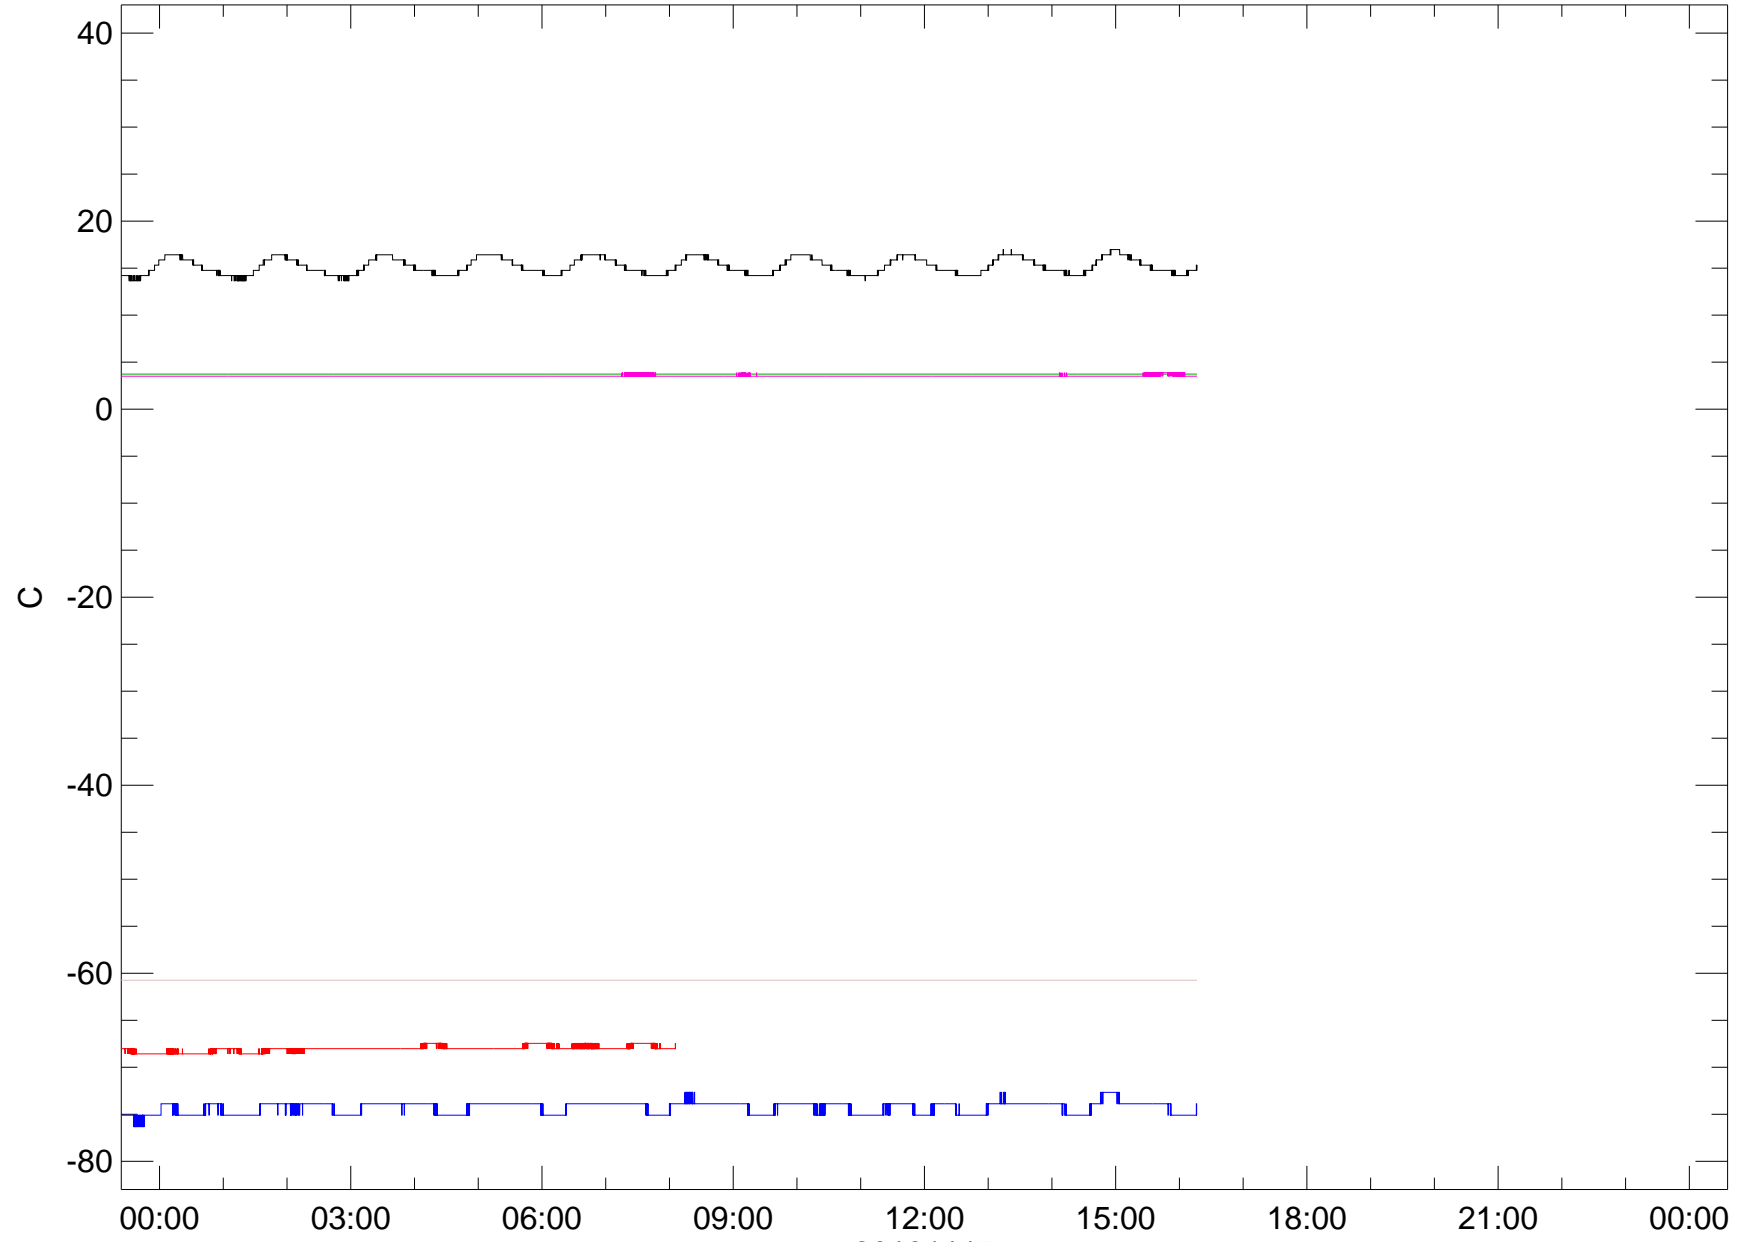

XRT-E/S Temperature

20181117

XRT_TEMP_DL Ver 2008/02/28