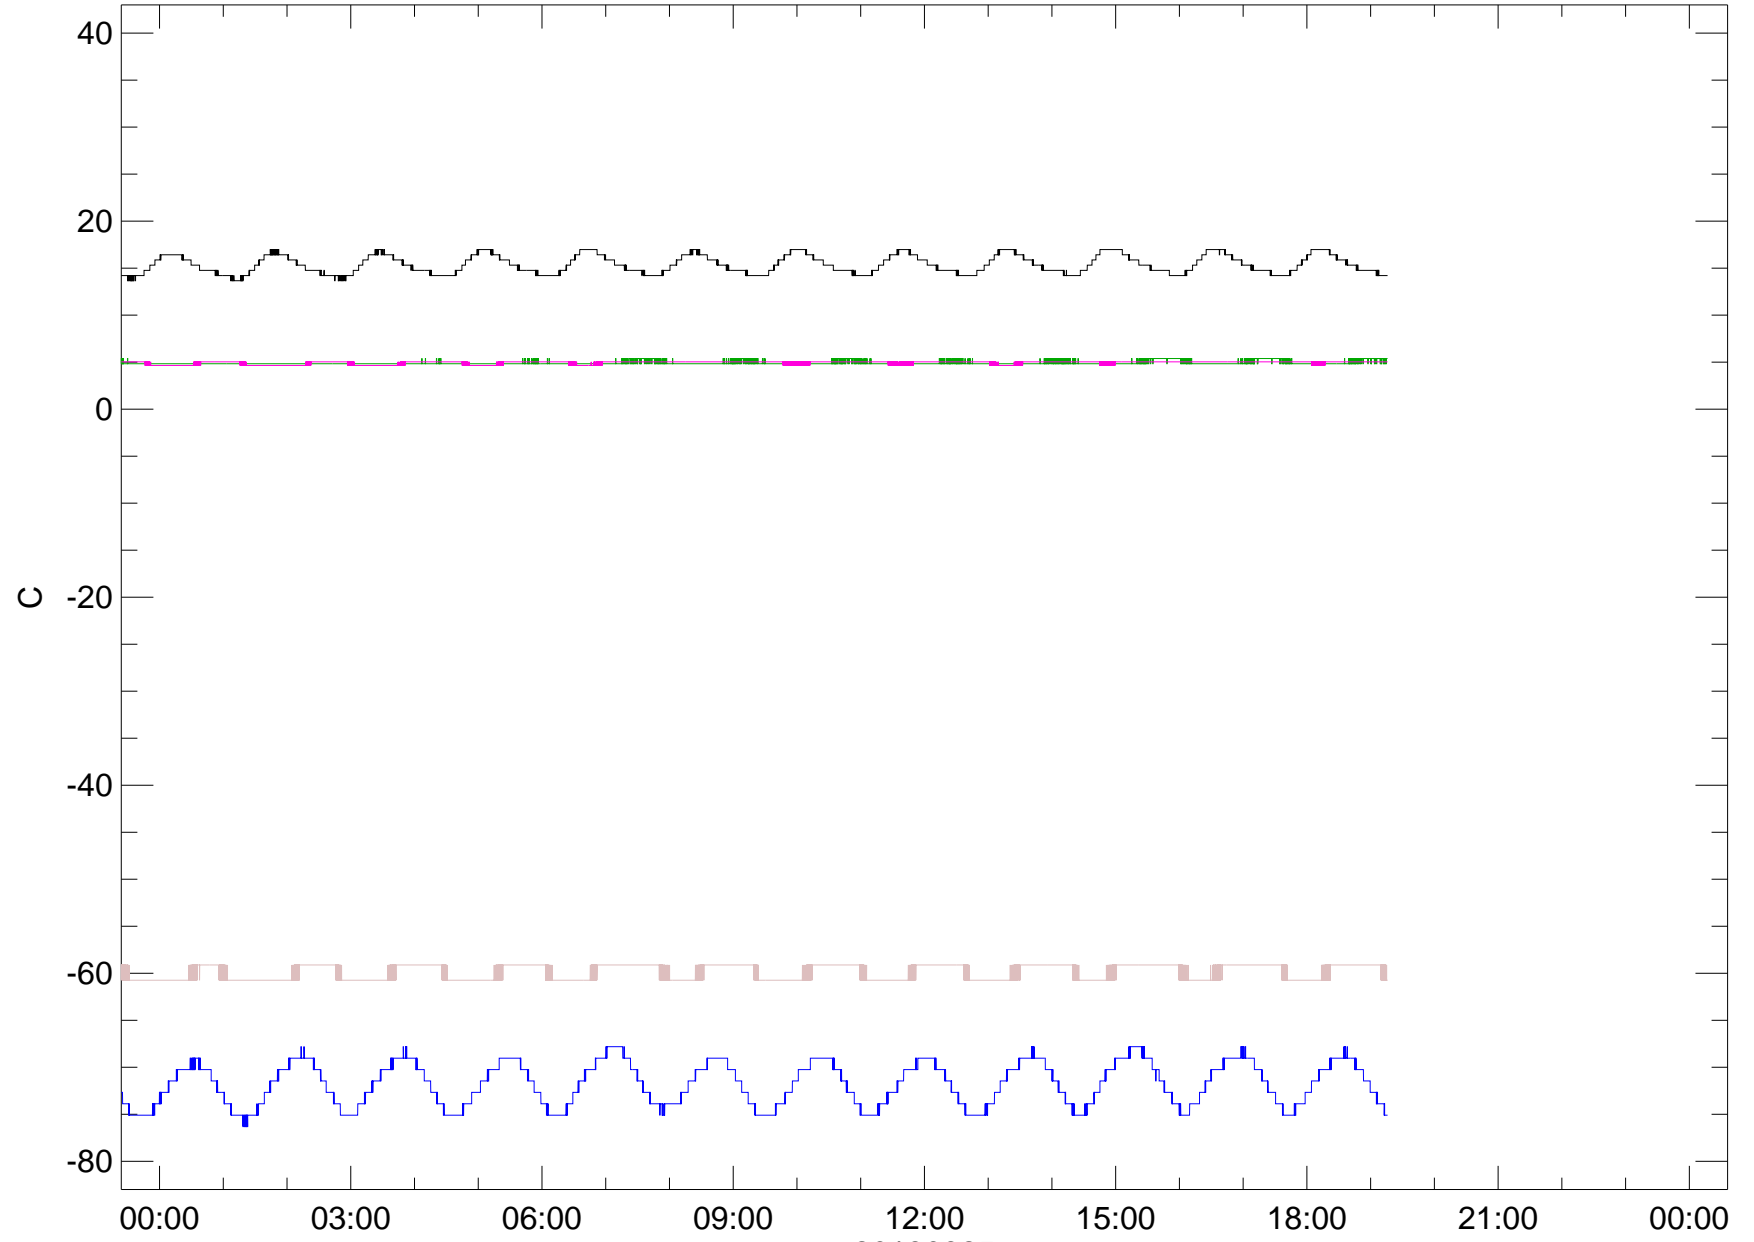

XRT-E/S Temperature

20180925

XRT_TEMP_DL Ver 2008/02/28