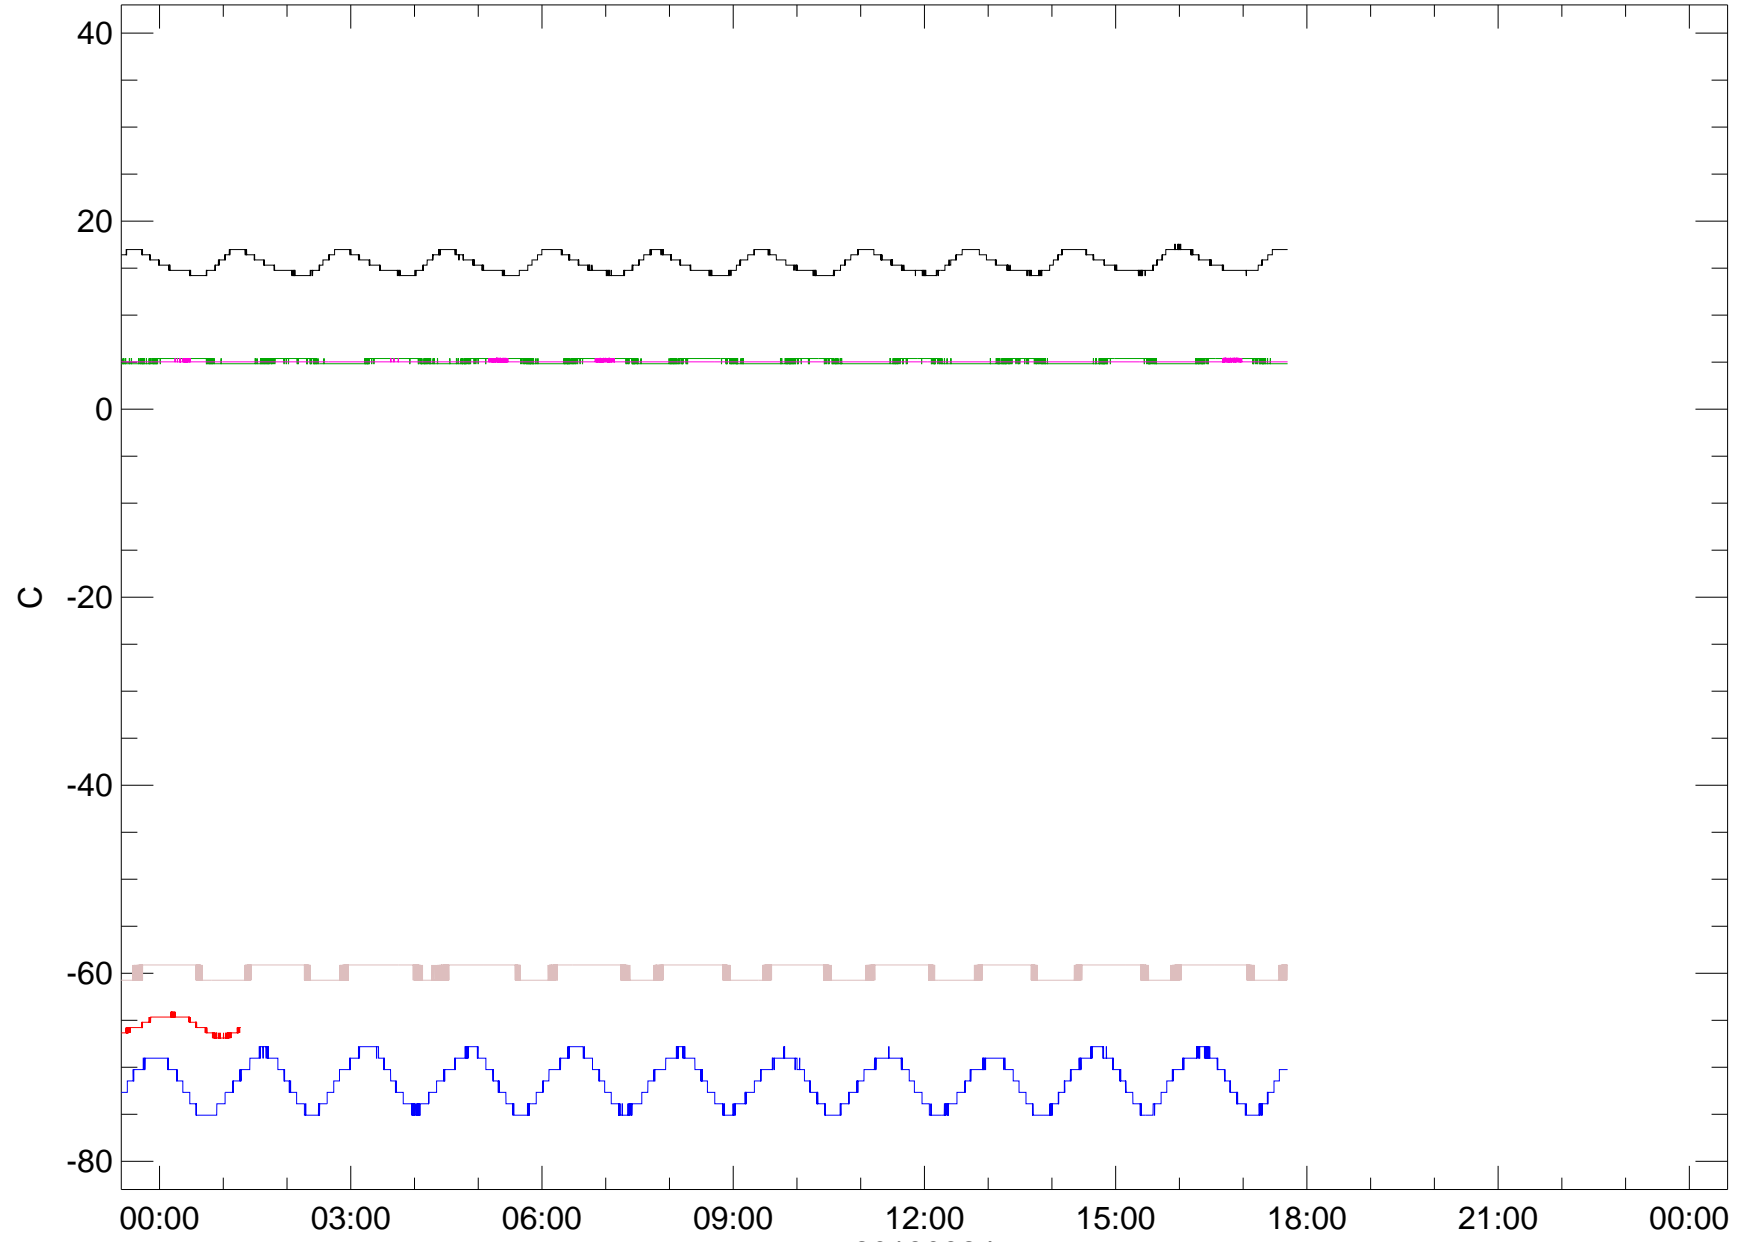

XRT-E/S Temperature

20180924

XRT_TEMP_DL Ver 2008/02/28