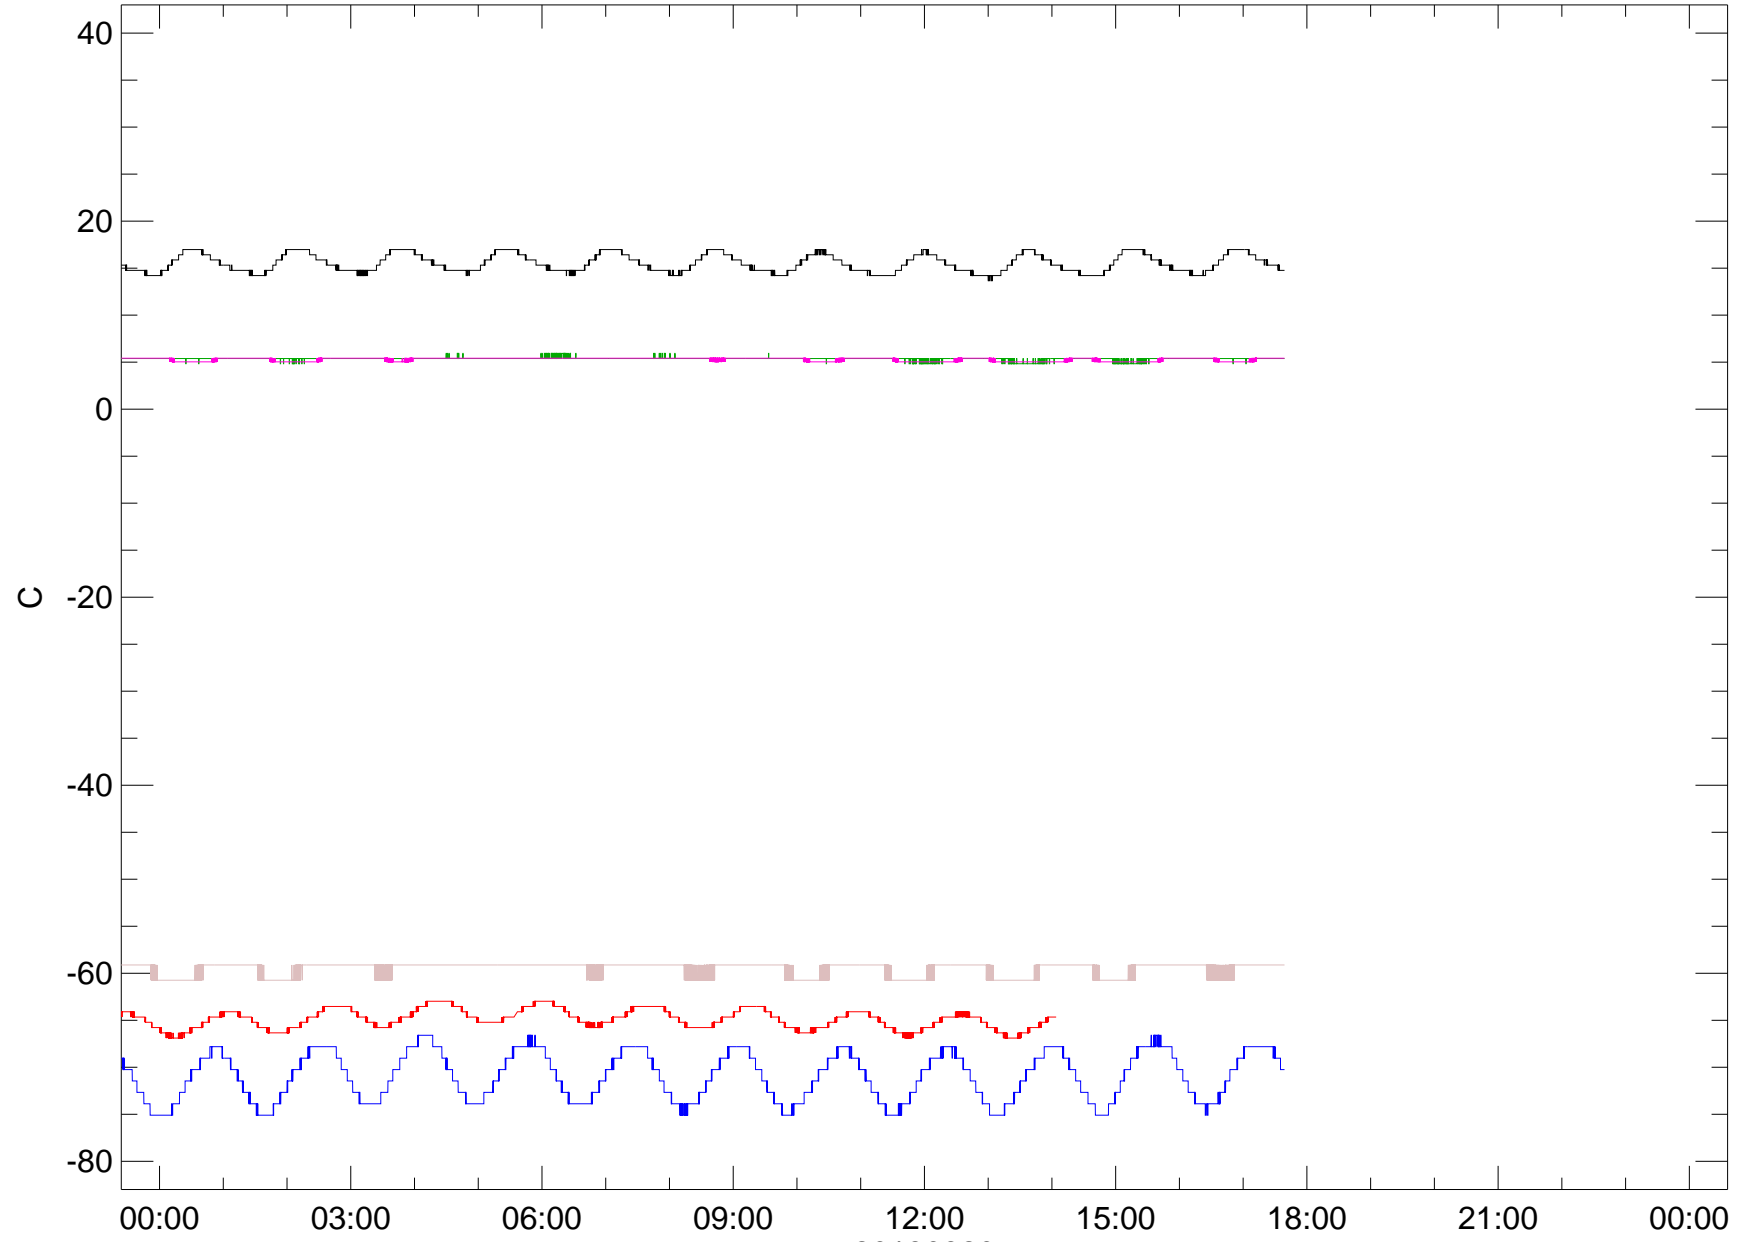

XRT-E/S Temperature

20180920

XRT_TEMP_DL Ver 2008/02/28