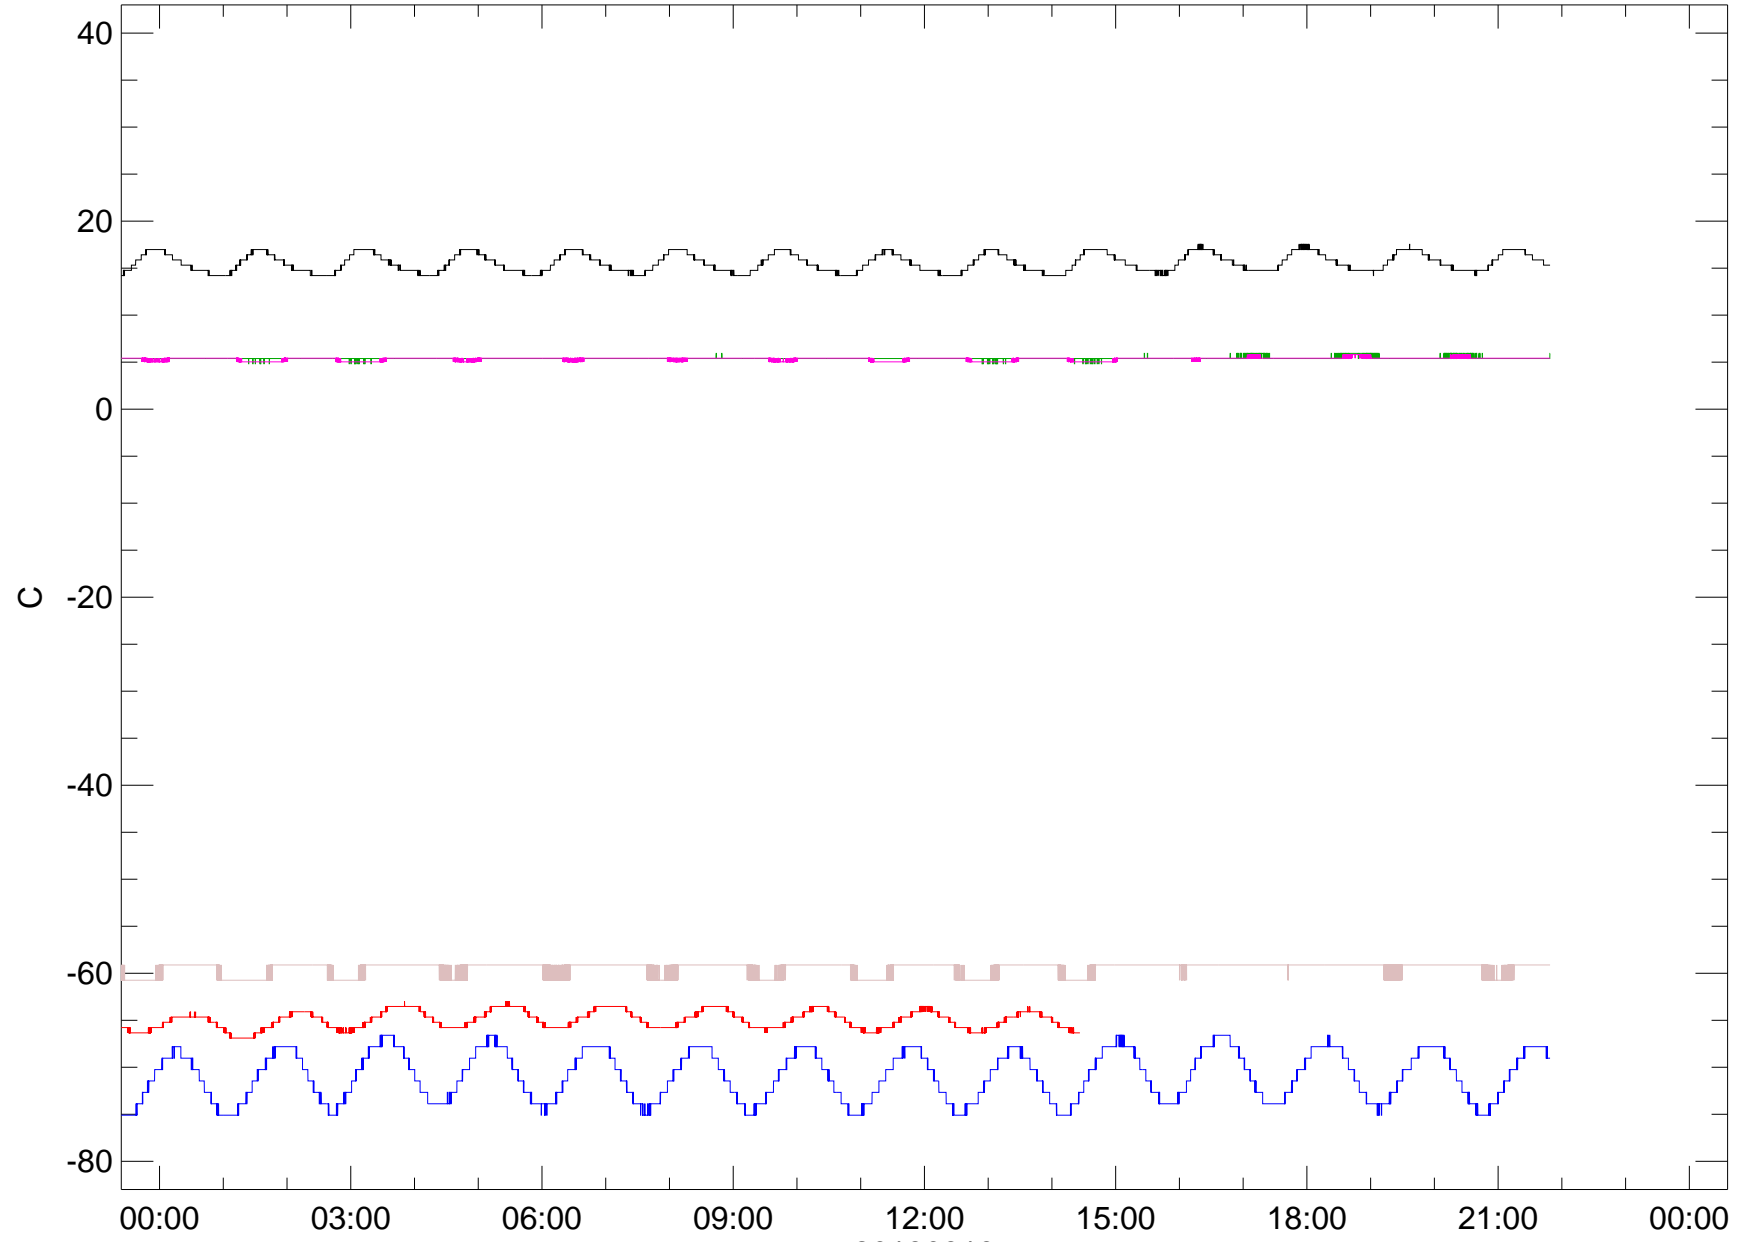

XRT-E/S Temperature

20180919

XRT_TEMP_DL Ver 2008/02/28