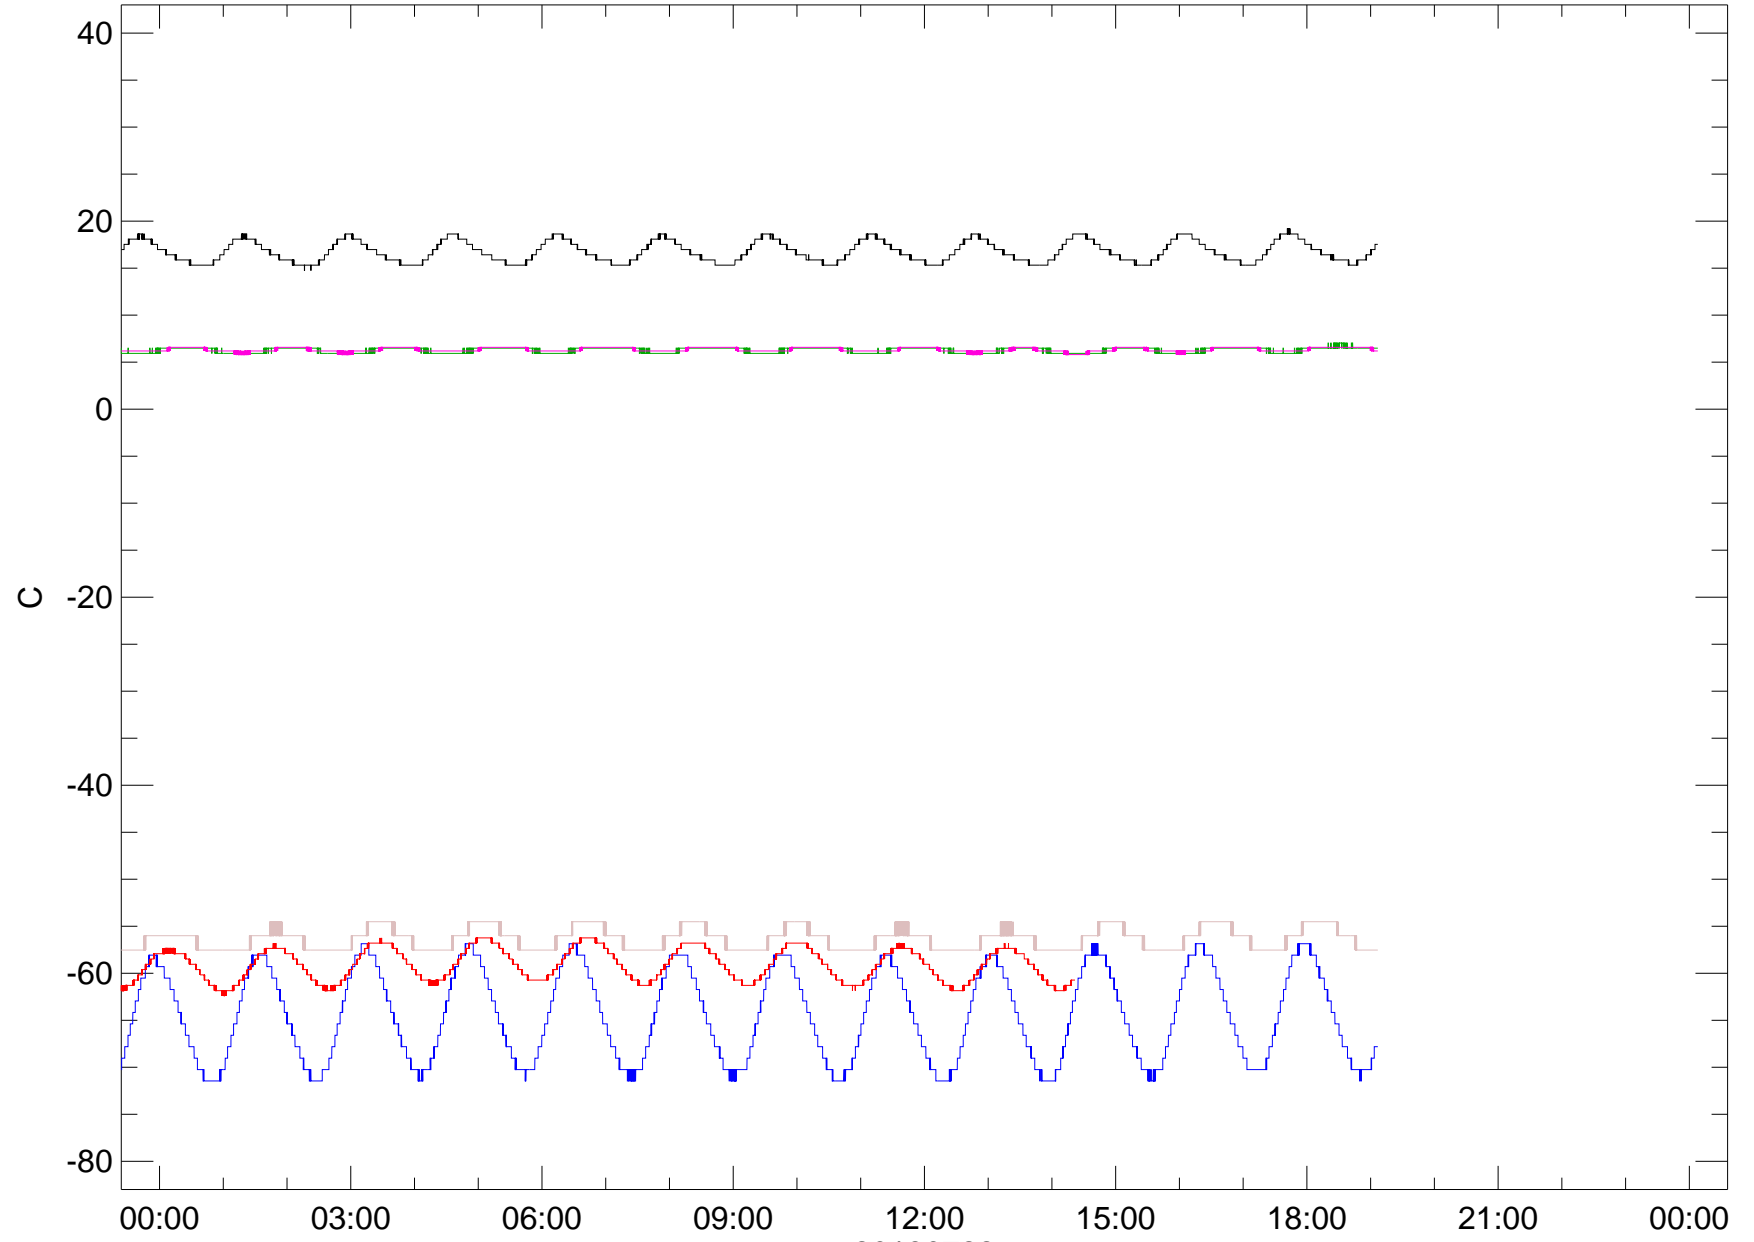

XRT-E/S Temperature

20180722

XRT_TEMP_DL Ver 2008/02/28