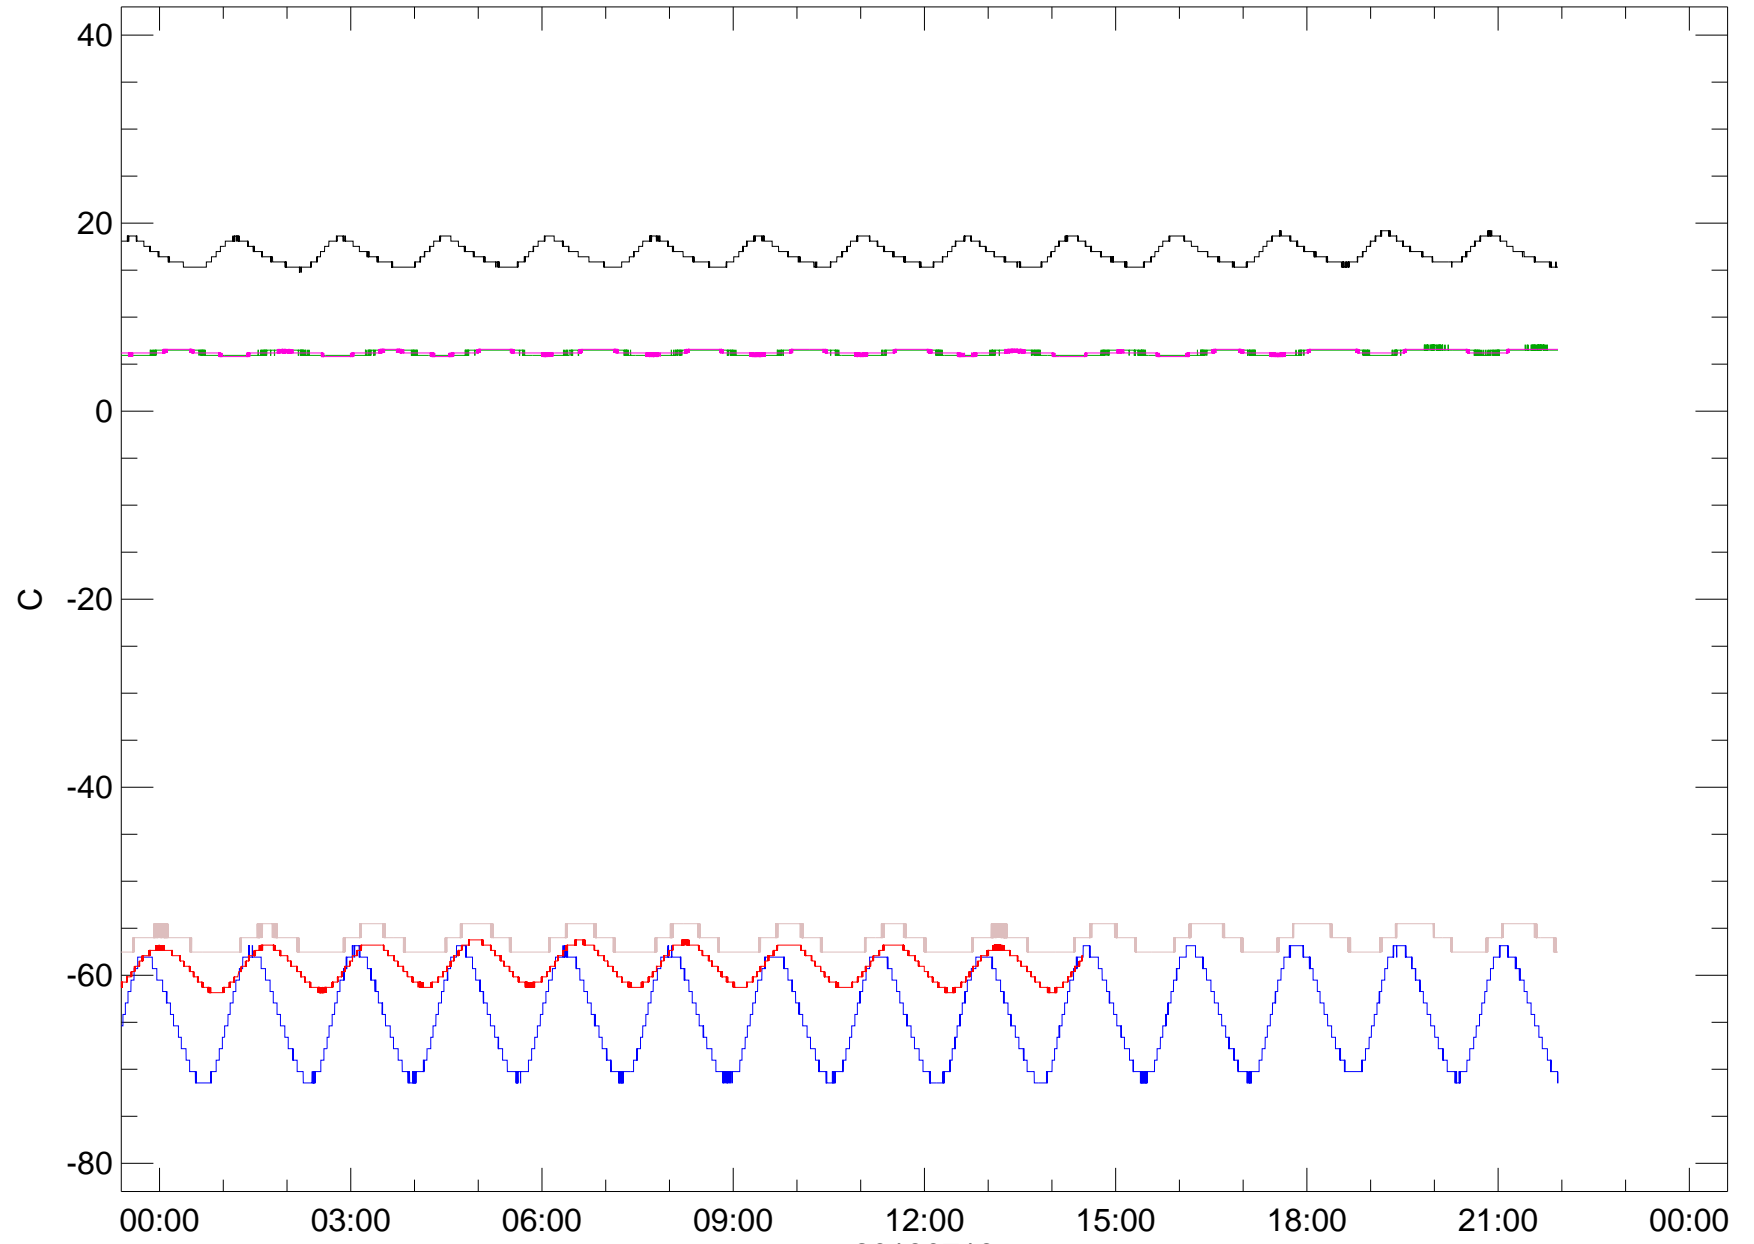

XRT-E/S Temperature

20180719

XRT_TEMP_DL Ver 2008/02/28