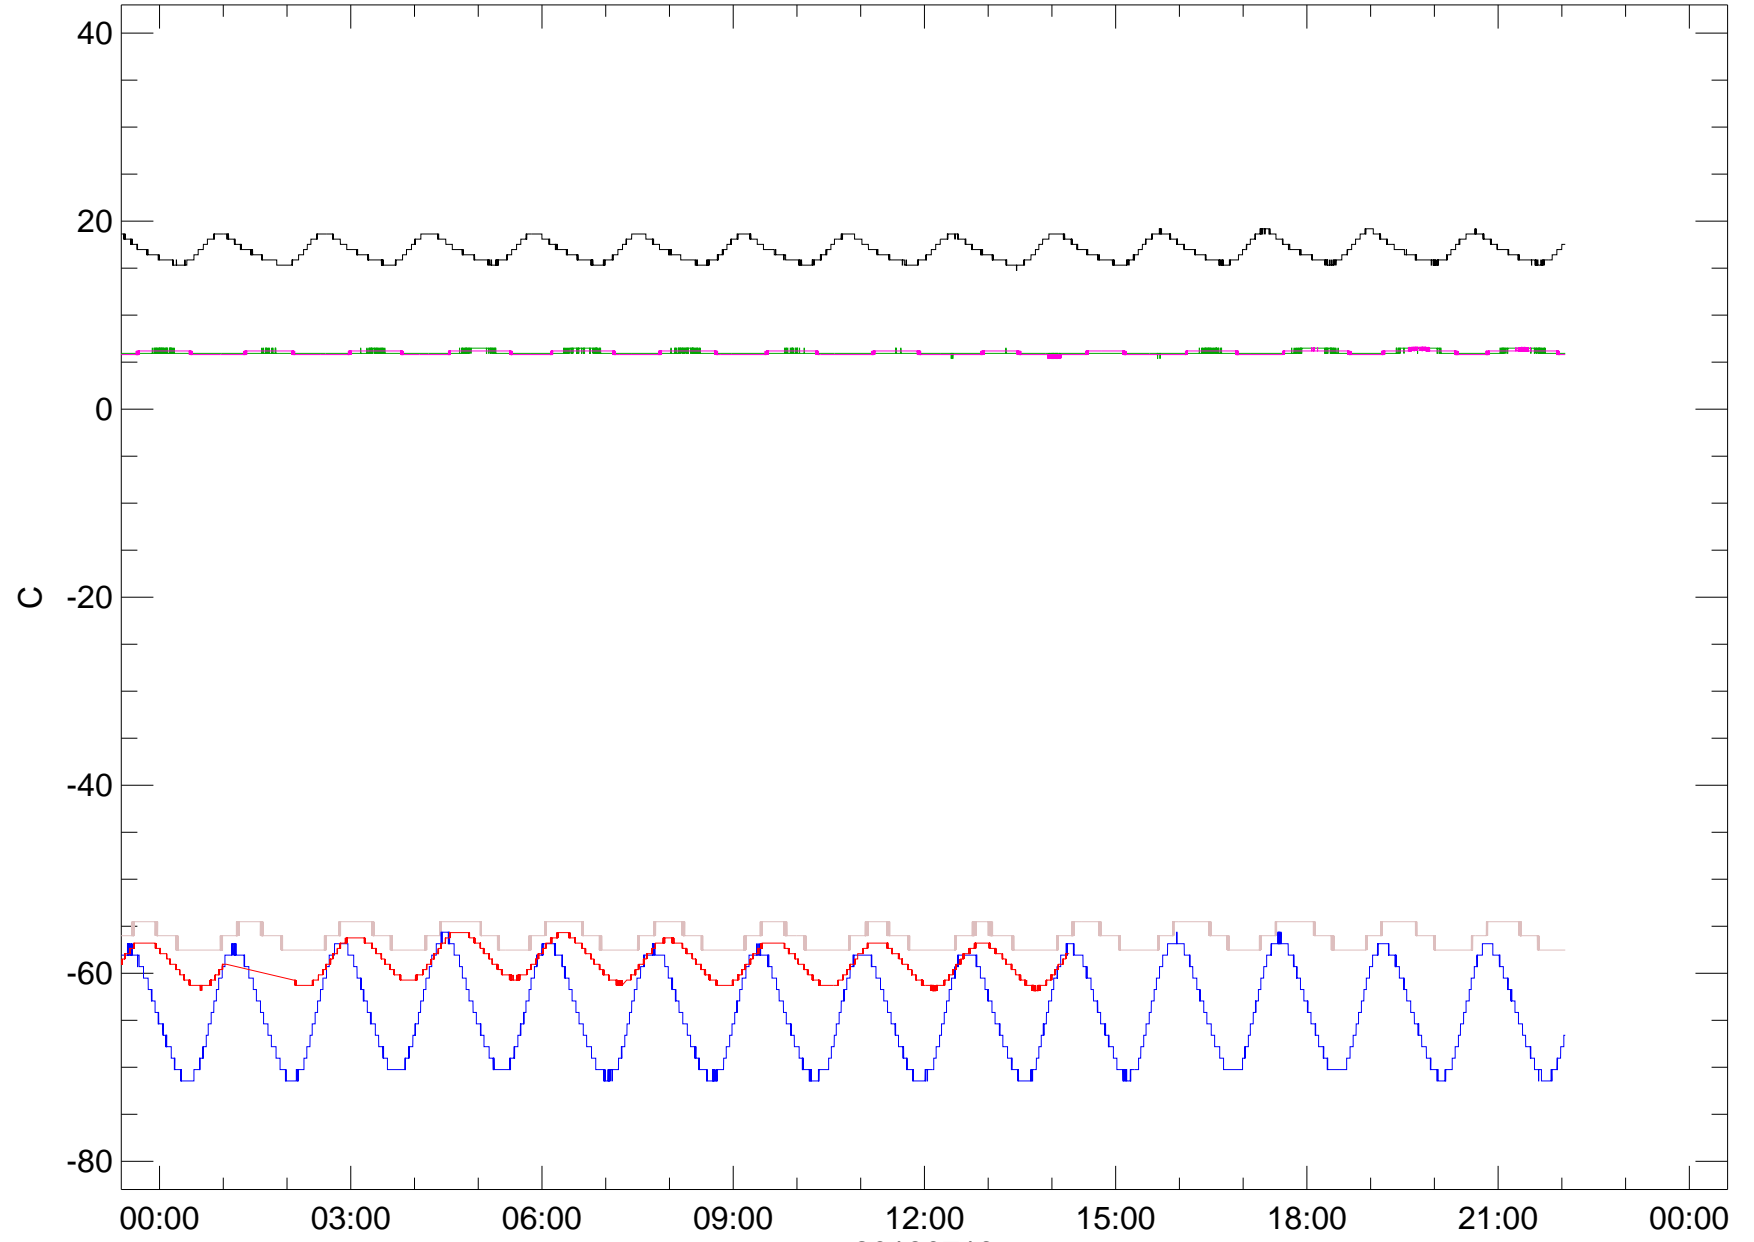

XRT-E/S Temperature

20180713
XRT_TEMP_DL Ver 2008/02/28