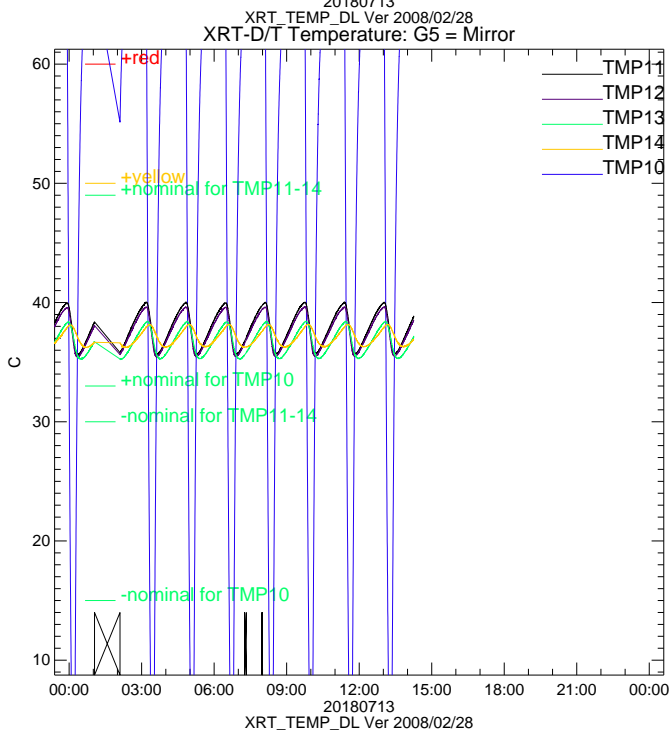

XRT_TEMP_DL Ver 2008/02/28

XRT_TEMP_DL Ver 2008/02/28

XRT_TEMP_DL Ver 2008/02/28

XRT_TEMP_DL Ver 2008/02/28

E_LST_ACT_STAT

20180713
XRT_TEMP_DL Ver 2008/02/28

CODE
00h

XRTD_E_LST_ACT

20180713
XRT_TEMP_DL Ver 2008/02/28

CODE
20h
40h
E0h

S_ODO_SHTR

20180713
XRT_TEMP_DL Ver 2008/02/28

XRTD_D_FOC_INDEX

20180713
XRT_TEMP_DL Ver 2008/02/28

XRT-E:Exposure Start Time

20180713
XRT_TEMP_DL Ver 2008/02/28

MDP_XRT_TLM_LIM & CNT

20180713
XRT_TEMP_DL Ver 2008/02/28

MDP_ERRLOG_CODE

20180713
XRT_TEMP_DL Ver 2008/02/28

CODE
00h
70h