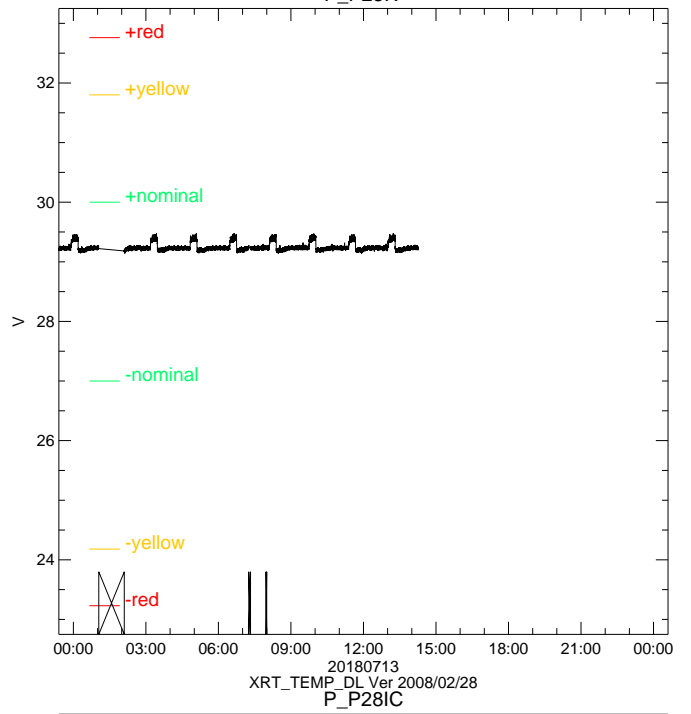

XRT_TEMP_DL Ver 2008/02/28

XRT_TEMP_DL Ver 2008/02/28

XRT_TEMP_DL Ver 2008/02/28

XRT_TEMP_DL Ver 2008/02/28

E_LST_ACT_STAT

20180713
XRT_TEMP_DL Ver 2008/02/28

CODE
00h

XRTD_E_LST_ACT

20180713
XRT_TEMP_DL Ver 2008/02/28

CODE
20h
40h
E0h

S_ODO_SHTR

20180713
XRT_TEMP_DL Ver 2008/02/28

XRTD_D_FOC_INDEX

20180713
XRT_TEMP_DL Ver 2008/02/28

XRT-E:Exposure Start Time

20180713
XRT_TEMP_DL Ver 2008/02/28

MDP_XRT_TLM_LIM & CNT

20180713
XRT_TEMP_DL Ver 2008/02/28

MDP_ERRLOG_CODE

20180713
XRT_TEMP_DL Ver 2008/02/28

CODE
00h
70h