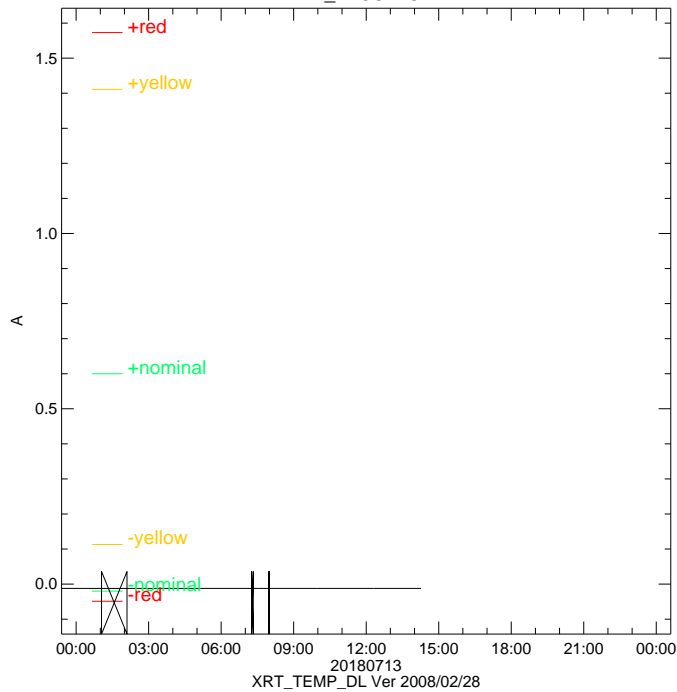

XRT_TEMP_DL Ver 2008/02/28

XRT_TEMP_DL Ver 2008/02/28

XRT_TEMP_DL Ver 2008/02/28

XRT_TEMP_DL Ver 2008/02/28

E_LST_ACT_STAT

20180713
XRT_TEMP_DL Ver 2008/02/28

CODE
00h

XRTD_E_LST_ACT

20180713
XRT_TEMP_DL Ver 2008/02/28

CODE
20h
40h
E0h

S_ODO_SHTR

20180713
XRT_TEMP_DL Ver 2008/02/28

XRTD_D_FOC_INDEX

20180713
XRT_TEMP_DL Ver 2008/02/28

XRT-E:Exposure Start Time

20180713
XRT_TEMP_DL Ver 2008/02/28

MDP_XRT_TLM_LIM & CNT

20180713
XRT_TEMP_DL Ver 2008/02/28

MDP_ERRLOG_CODE

20180713
XRT_TEMP_DL Ver 2008/02/28

CODE
00h
70h