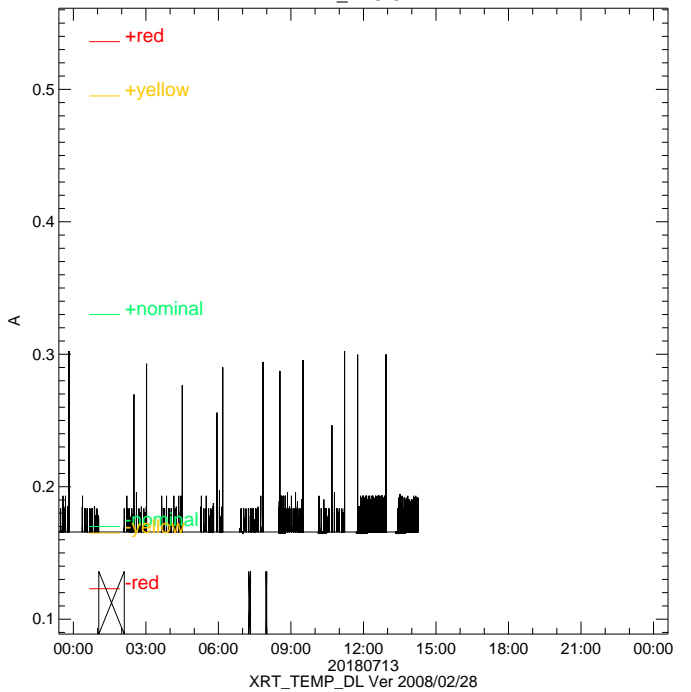

XRT_TEMP_DL Ver 2008/02/28

XRT_TEMP_DL Ver 2008/02/28

XRT_TEMP_DL Ver 2008/02/28

XRT_TEMP_DL Ver 2008/02/28

E_LST_ACT_STAT

20180713
XRT_TEMP_DL Ver 2008/02/28

CODE
00h

XRTD_E_LST_ACT

20180713
XRT_TEMP_DL Ver 2008/02/28

CODE
20h
40h
E0h

S_ODO_SHTR

20180713
XRT_TEMP_DL Ver 2008/02/28

XRTD_D_FOC_INDEX

20180713
XRT_TEMP_DL Ver 2008/02/28

XRT-E:Exposure Start Time

20180713
XRT_TEMP_DL Ver 2008/02/28

MDP_XRT_TLM_LIM & CNT

20180713
XRT_TEMP_DL Ver 2008/02/28

MDP_ERRLOG_CODE

20180713
XRT_TEMP_DL Ver 2008/02/28

CODE
00h
70h