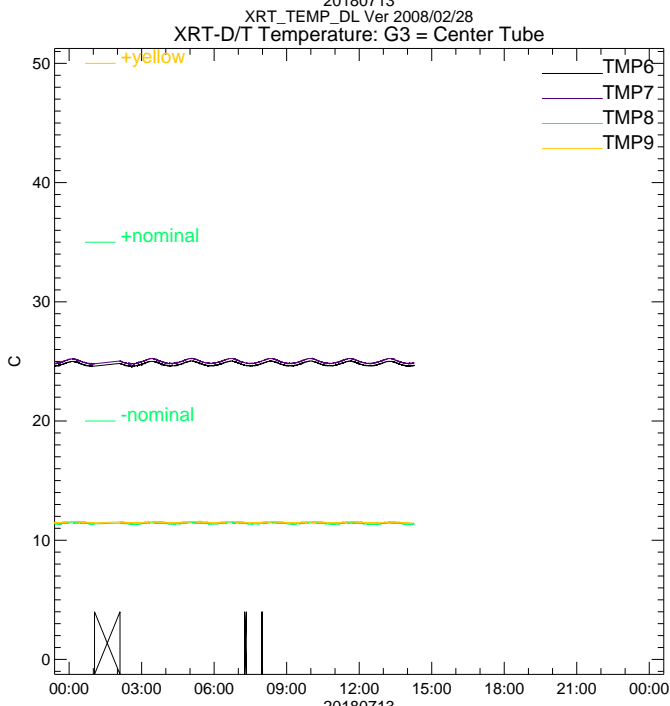

XRT_TEMP_DL Ver 2008/02/28

XRT_TEMP_DL Ver 2008/02/28

XRT_TEMP_DL Ver 2008/02/28

XRT_TEMP_DL Ver 2008/02/28

E_LST_ACT_STAT

20180713
XRT_TEMP_DL Ver 2008/02/28

CODE
00h

XRTD_E_LST_ACT

20180713
XRT_TEMP_DL Ver 2008/02/28

CODE
20h
40h
E0h

S_ODO_SHTR

20180713
XRT_TEMP_DL Ver 2008/02/28

XRTD_D_FOC_INDEX

20180713
XRT_TEMP_DL Ver 2008/02/28

XRT-E:Exposure Start Time

20180713
XRT_TEMP_DL Ver 2008/02/28