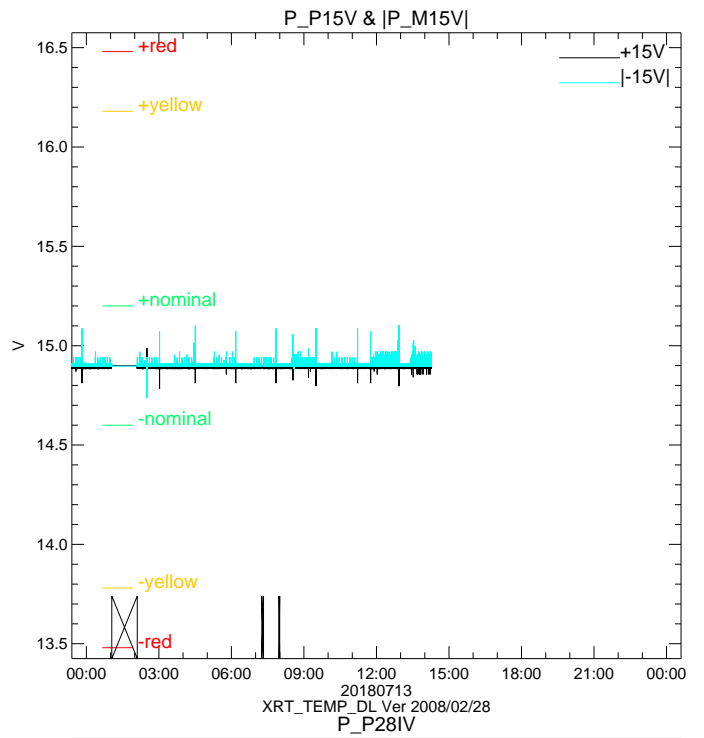

XRT_TEMP_DL Ver 2008/02/28

XRT_TEMP_DL Ver 2008/02/28

XRT_TEMP_DL Ver 2008/02/28

XRT_TEMP_DL Ver 2008/02/28

E_LST_ACT_STAT

20180713
XRT_TEMP_DL Ver 2008/02/28

CODE
00h

XRTD_E_LST_ACT

20180713
XRT_TEMP_DL Ver 2008/02/28

CODE
20h
40h
E0h

S_ODO_SHTR

20180713
XRT_TEMP_DL Ver 2008/02/28

XRTD_D_FOC_INDEX

20180713
XRT_TEMP_DL Ver 2008/02/28

XRT-E:Exposure Start Time

20180713
XRT_TEMP_DL Ver 2008/02/28

MDP_XRT_TLM_LIM & CNT

20180713
XRT_TEMP_DL Ver 2008/02/28

MDP_ERRLOG_CODE

20180713
XRT_TEMP_DL Ver 2008/02/28

CODE
00h
70h