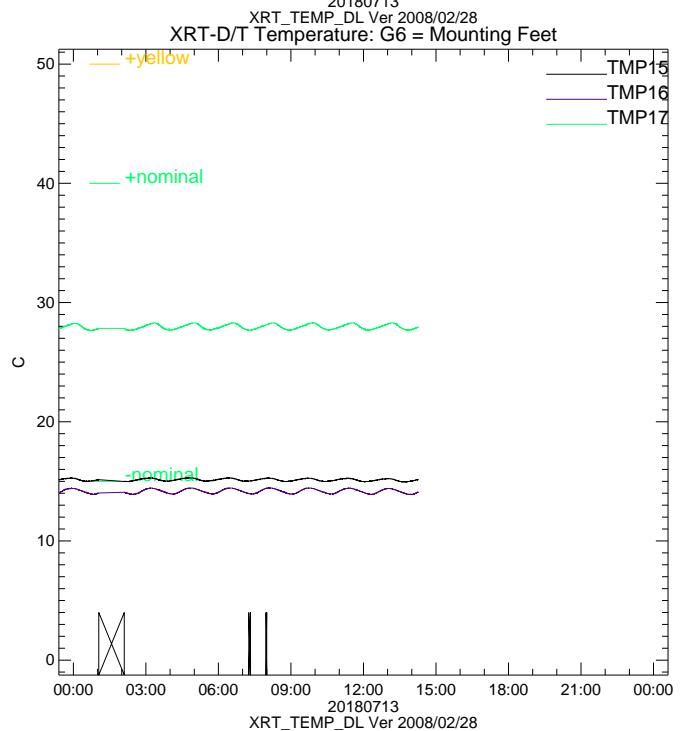

XRT_TEMP_DL Ver 2008/02/28

XRT_TEMP_DL Ver 2008/02/28

XRT_TEMP_DL Ver 2008/02/28

XRT_TEMP_DL Ver 2008/02/28

E_LST_ACT_STAT

20180713
XRT_TEMP_DL Ver 2008/02/28

CODE
00h

XRTD_E_LST_ACT

20180713
XRT_TEMP_DL Ver 2008/02/28

CODE
20h
40h
E0h

S_ODO_SHTR

20180713
XRT_TEMP_DL Ver 2008/02/28

XRTD_D_FOC_INDEX

20180713
XRT_TEMP_DL Ver 2008/02/28

XRT-E:Exposure Start Time

20180713
XRT_TEMP_DL Ver 2008/02/28

MDP_XRT_TLM_LIM & CNT

20180713
XRT_TEMP_DL Ver 2008/02/28

MDP_ERRLOG_CODE

20180713
XRT_TEMP_DL Ver 2008/02/28

CODE
00h
70h