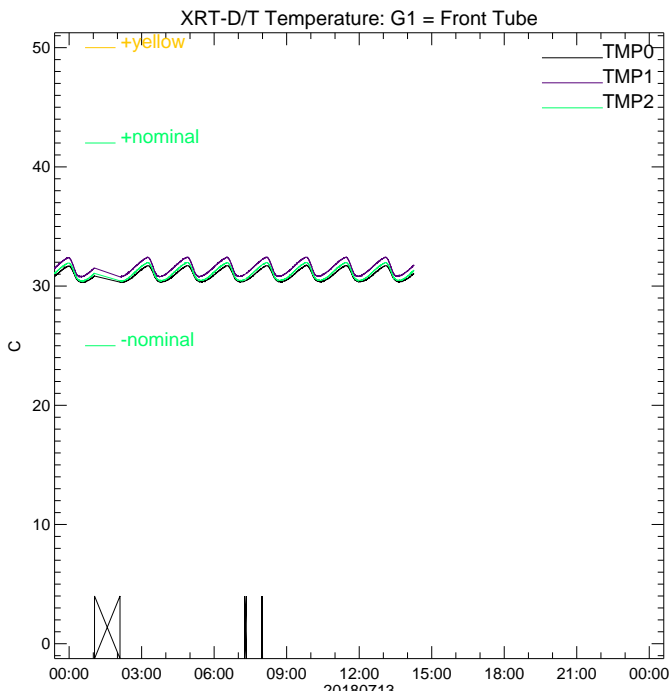

XRT_TEMP_DL Ver 2008/02/28

XRT_TEMP_DL Ver 2008/02/28

XRT_TEMP_DL Ver 2008/02/28

XRT_TEMP_DL Ver 2008/02/28

E_LST_ACT_STAT

20180713
XRT_TEMP_DL Ver 2008/02/28

CODE
00h

XRTD_E_LST_ACT

20180713
XRT_TEMP_DL Ver 2008/02/28

CODE
20h
40h
E0h

S_ODO_SHTR

20180713
XRT_TEMP_DL Ver 2008/02/28

XRTD_D_FOC_INDEX

20180713
XRT_TEMP_DL Ver 2008/02/28

XRT-E:Exposure Start Time

20180713
XRT_TEMP_DL Ver 2008/02/28