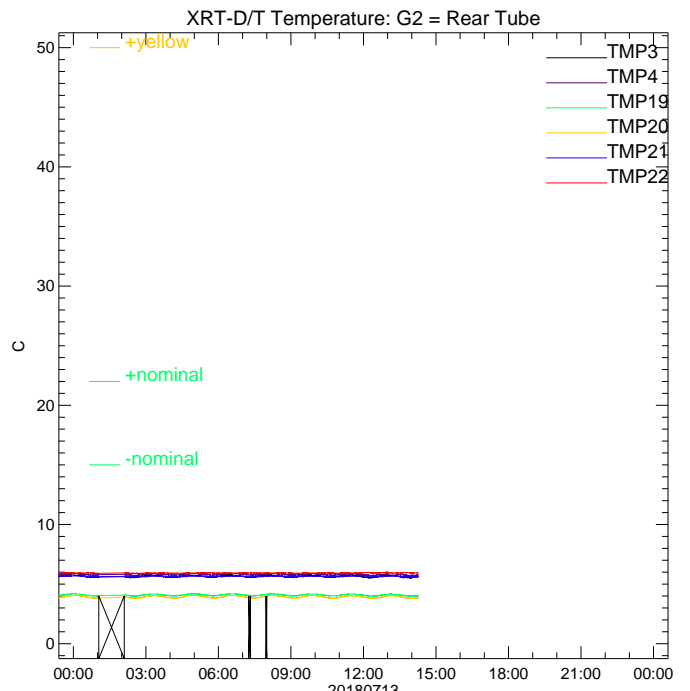

XRT_TEMP_DL Ver 2008/02/28

XRT_TEMP_DL Ver 2008/02/28

XRT_TEMP_DL Ver 2008/02/28

XRT_TEMP_DL Ver 2008/02/28

E_LST_ACT_STAT

20180713
XRT_TEMP_DL Ver 2008/02/28

CODE
00h

XRTD_E_LST_ACT

20180713
XRT_TEMP_DL Ver 2008/02/28

CODE
20h
40h
E0h

S_ODO_SHTR

20180713
XRT_TEMP_DL Ver 2008/02/28

XRTD_D_FOC_INDEX

20180713
XRT_TEMP_DL Ver 2008/02/28

XRT-E:Exposure Start Time

20180713
XRT_TEMP_DL Ver 2008/02/28

MDP_XRT_TLM_LIM & CNT

20180713
XRT_TEMP_DL Ver 2008/02/28

MDP_ERRLOG_CODE

20180713
XRT_TEMP_DL Ver 2008/02/28

CODE
00h
70h