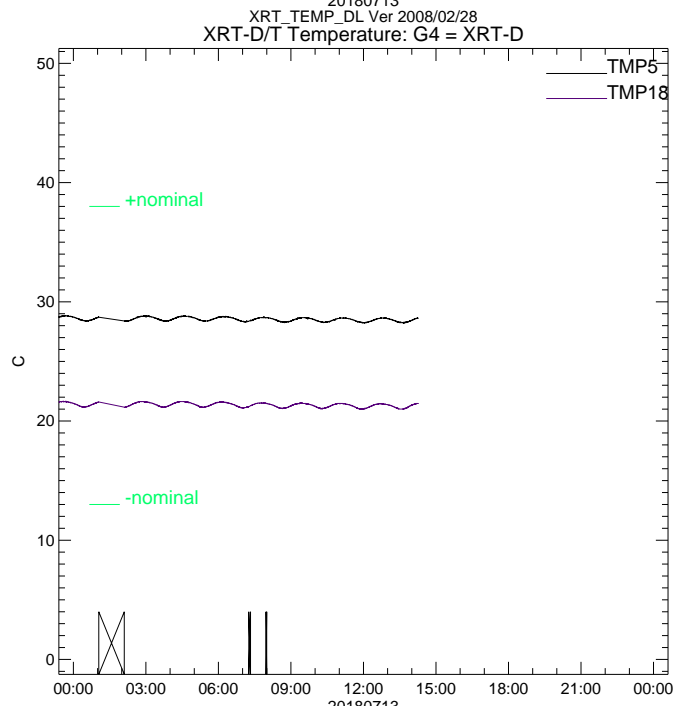

XRT_TEMP_DL Ver 2008/02/28

XRT_TEMP_DL Ver 2008/02/28

XRT_TEMP_DL Ver 2008/02/28

XRT_TEMP_DL Ver 2008/02/28

E_LST_ACT_STAT

20180713
XRT_TEMP_DL Ver 2008/02/28

CODE
00h

XRTD_E_LST_ACT

20180713
XRT_TEMP_DL Ver 2008/02/28

CODE
20h
40h
E0h

S_ODO_SHTR

20180713
XRT_TEMP_DL Ver 2008/02/28

XRTD_D_FOC_INDEX

20180713
XRT_TEMP_DL Ver 2008/02/28

XRT-E:Exposure Start Time

20180713
XRT_TEMP_DL Ver 2008/02/28

MDP_XRT_TLM_LIM & CNT

20180713
XRT_TEMP_DL Ver 2008/02/28

MDP_ERRLOG_CODE

20180713
XRT_TEMP_DL Ver 2008/02/28

CODE
00h
70h