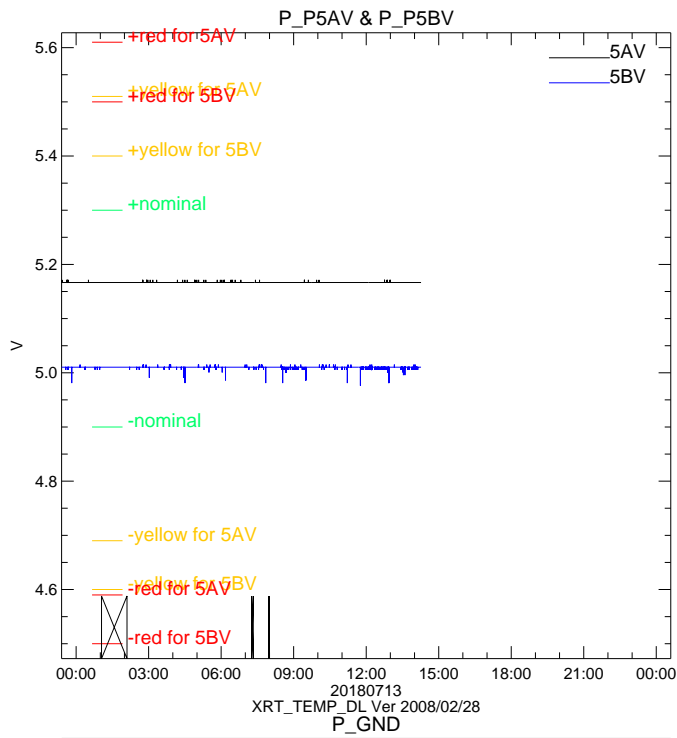

XRT_TEMP_DL Ver 2008/02/28

XRT_TEMP_DL Ver 2008/02/28

XRT_TEMP_DL Ver 2008/02/28

XRT_TEMP_DL Ver 2008/02/28

E_LST_ACT_STAT

20180713
XRT_TEMP_DL Ver 2008/02/28

CODE
00h

XRTD_E_LST_ACT

20180713
XRT_TEMP_DL Ver 2008/02/28

CODE
20h
40h
E0h

S_ODO_SHTR

20180713
XRT_TEMP_DL Ver 2008/02/28

XRTD_D_FOC_INDEX

20180713
XRT_TEMP_DL Ver 2008/02/28

XRT-E:Exposure Start Time

20180713
XRT_TEMP_DL Ver 2008/02/28

MDP_XRT_TLM_LIM & CNT

20180713
XRT_TEMP_DL Ver 2008/02/28

MDP_ERRLOG_CODE

20180713
XRT_TEMP_DL Ver 2008/02/28

CODE
00h
70h