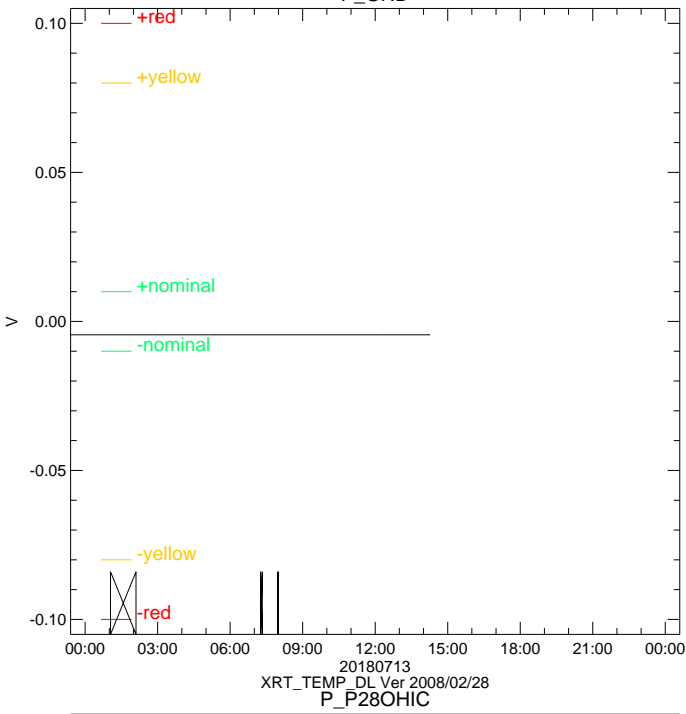

XRT_TEMP_DL Ver 2008/02/28

XRT_TEMP_DL Ver 2008/02/28

XRT_TEMP_DL Ver 2008/02/28

XRT_TEMP_DL Ver 2008/02/28

E_LST_ACT_STAT

20180713
XRT_TEMP_DL Ver 2008/02/28

CODE
00h

XRTD_E_LST_ACT

20180713
XRT_TEMP_DL Ver 2008/02/28

CODE
20h
40h
E0h

S_ODO_SHTR

20180713
XRT_TEMP_DL Ver 2008/02/28

XRTD_D_FOC_INDEX

20180713
XRT_TEMP_DL Ver 2008/02/28

XRT-E:Exposure Start Time

20180713
XRT_TEMP_DL Ver 2008/02/28

MDP_XRT_TLM_LIM & CNT

20180713
XRT_TEMP_DL Ver 2008/02/28

MDP_ERRLOG_CODE

20180713
XRT_TEMP_DL Ver 2008/02/28

CODE
00h
70h