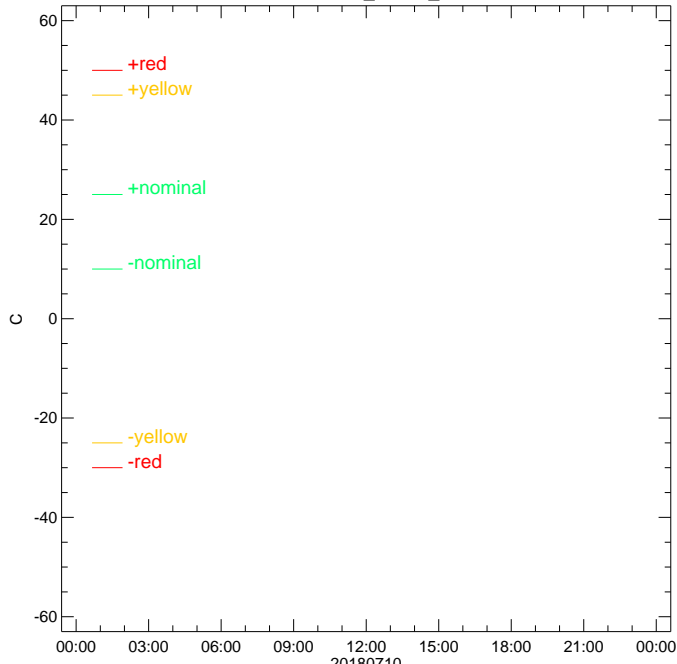

XRT-E: HKU_XRTE_TMP

Preamp: HKU_AMP_TMP(black) & HCE_AMP_TMP(blue)

XRT_TEMP_DL Ver 2008/02/28
20180710
CCD: HCE_CCD_TMP(black) & XRT_CCD_TMP(blue)

XRT_TEMP_DL Ver 2008/02/28
20180710
Radiator: HKU_RAD_TMP