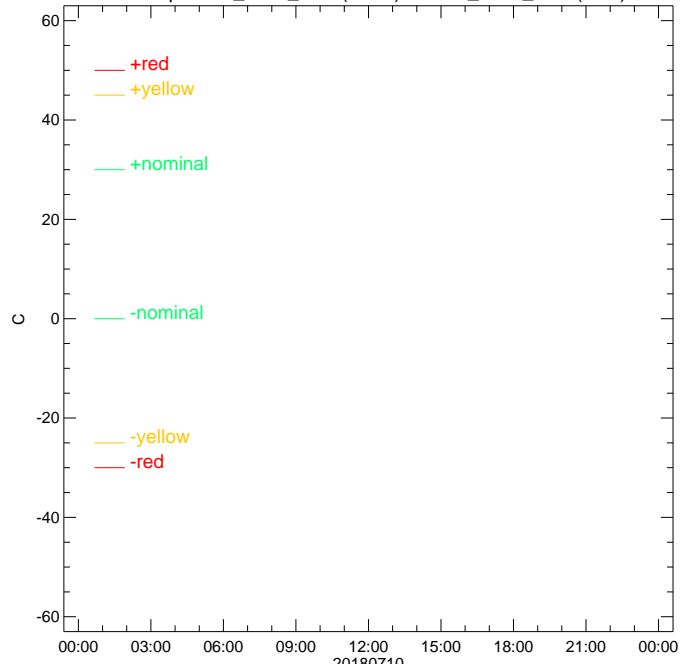

XRT-E: HKU_XRTE_TMP

Preamp: HKU_AMP_TMP(black) & HCE_AMP_TMP(blue)

XRT_TEMP_DL Ver 2008/02/28
20180710
CCD: HCE_CCD_TMP(black) & XRT_CCD_TMP(blue)

XRT_TEMP_DL Ver 2008/02/28
20180710
Radiator: HKU_RAD_TMP