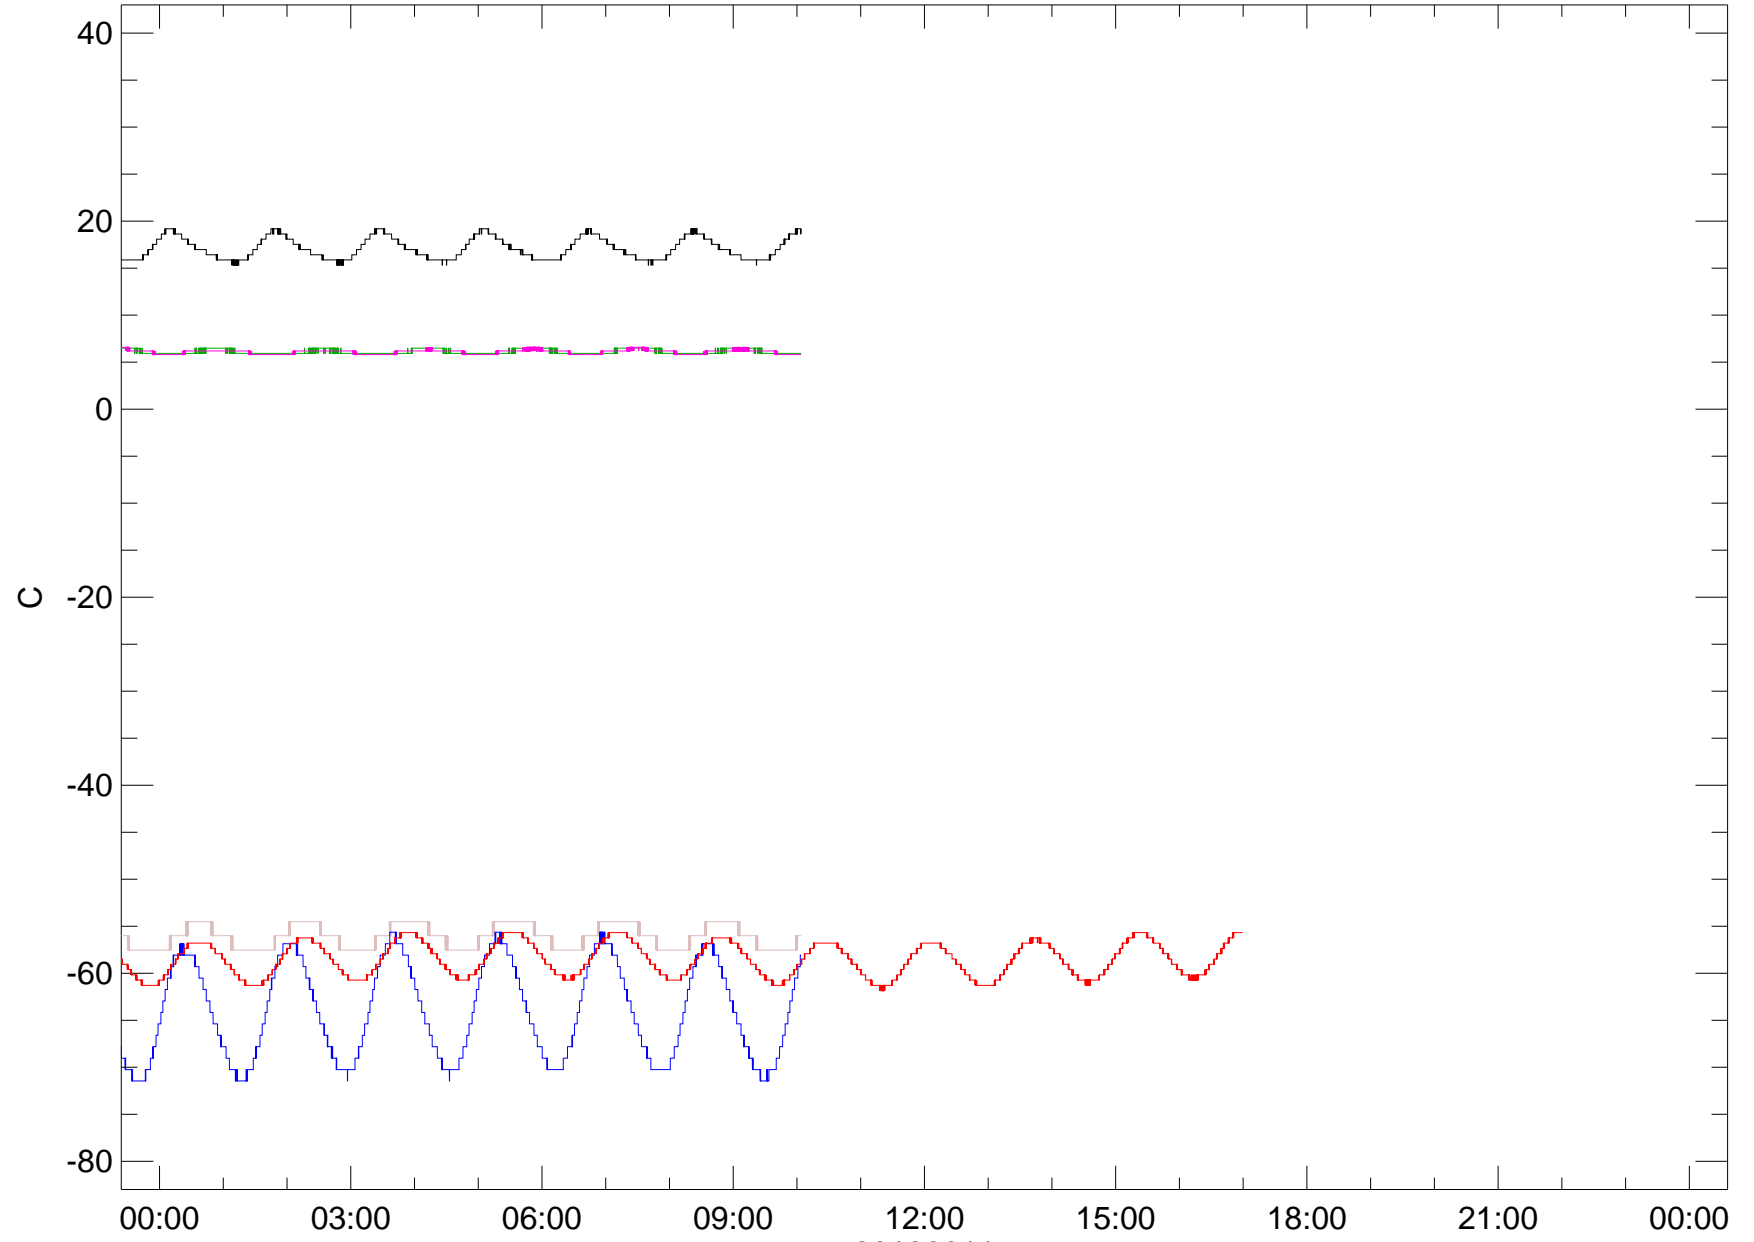

XRT-E/S Temperature

20180611

XRT_TEMP_DL Ver 2008/02/28