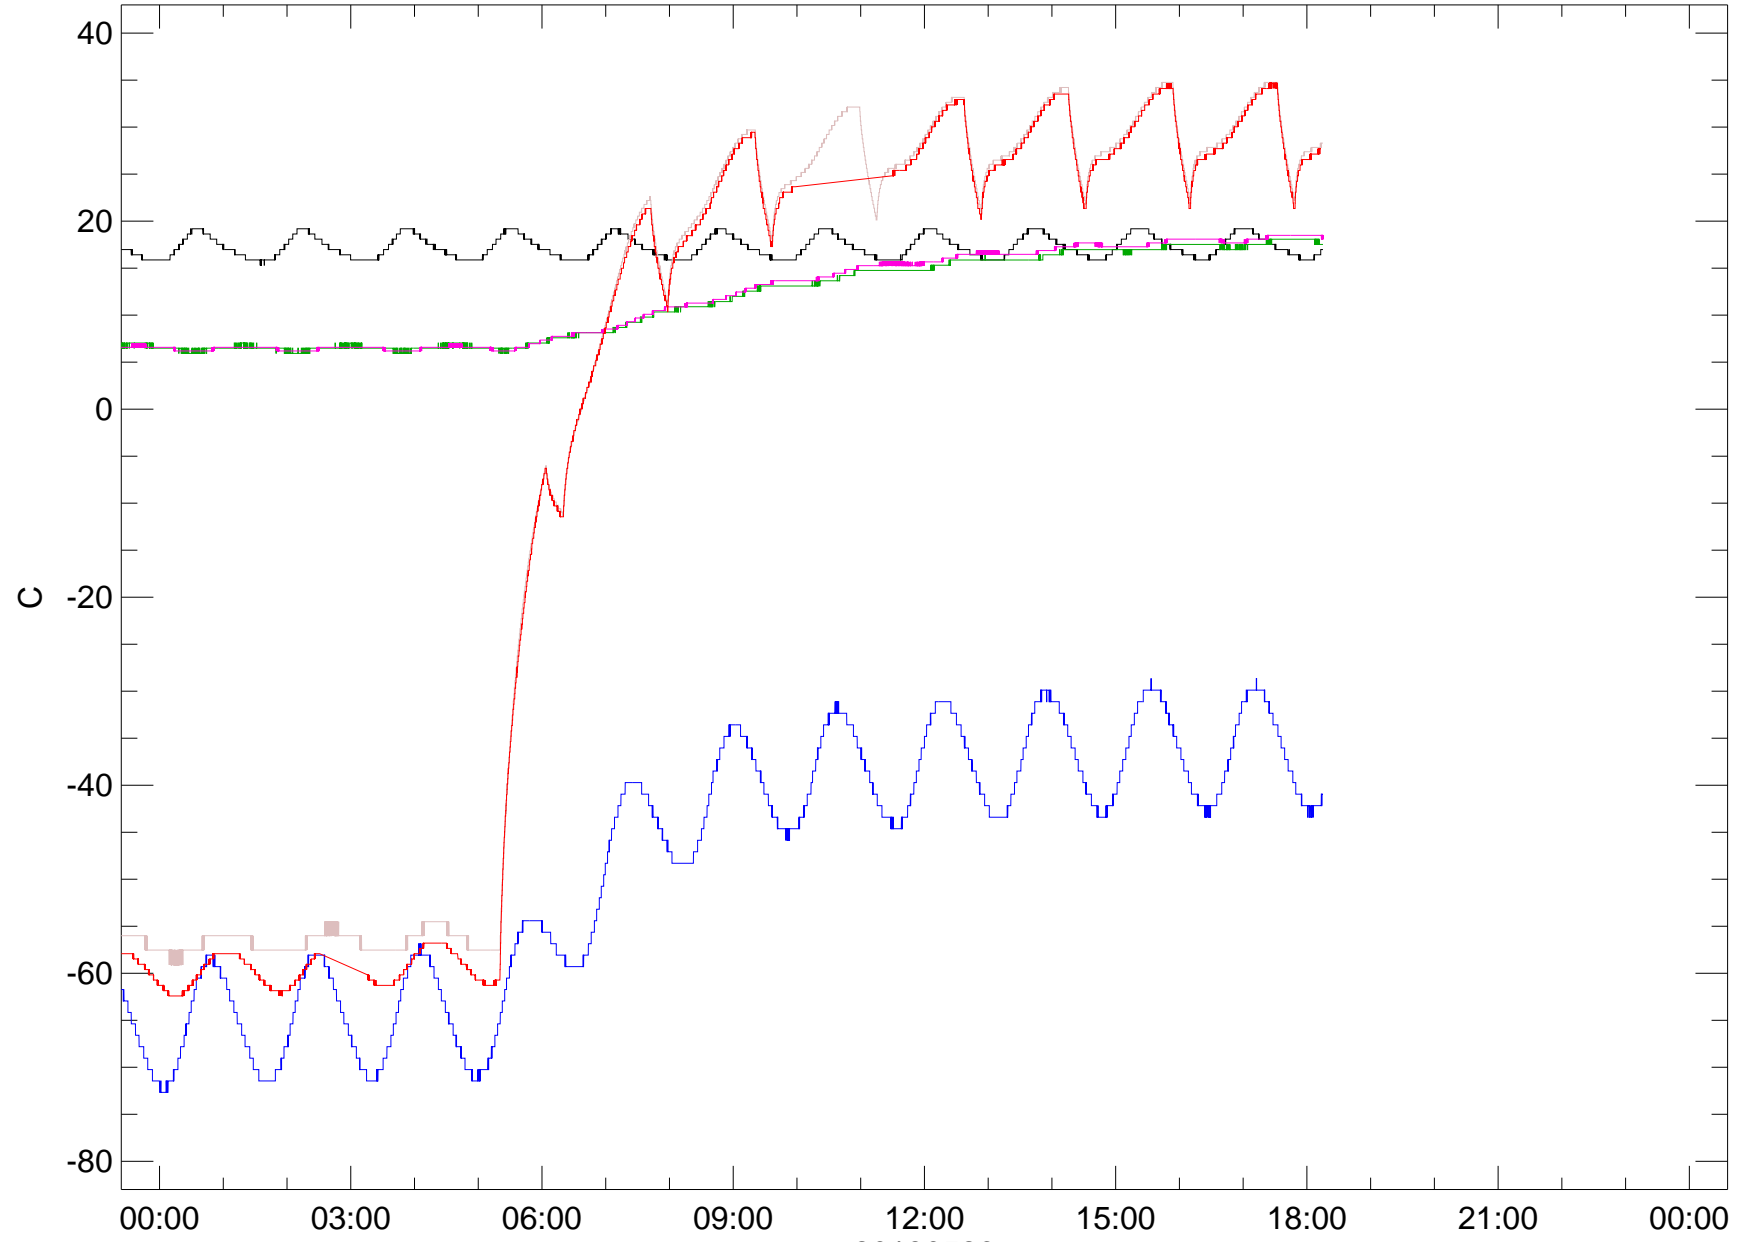

XRT-E/S Temperature

20180526
XRT_TEMP_DL Ver 2008/02/28