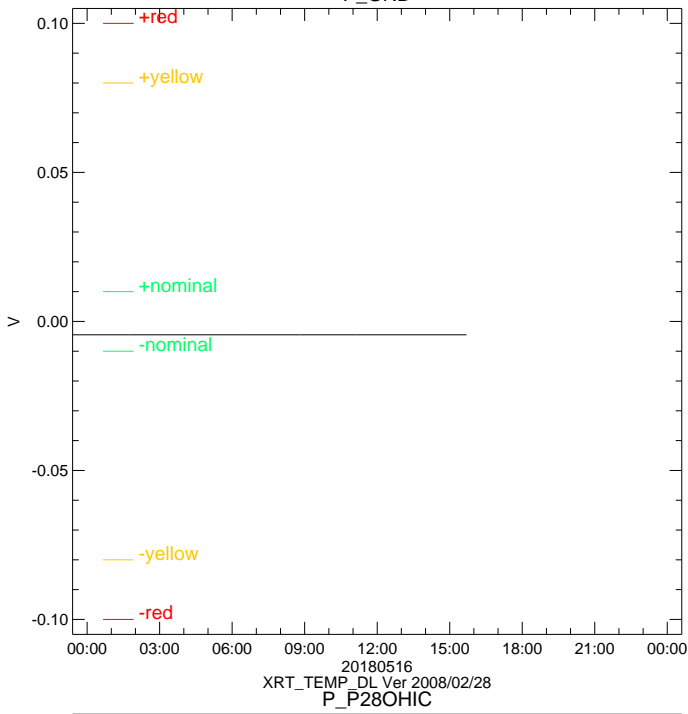

XRT_TEMP_DL Ver 2008/02/28
20180516

XRT_TEMP_DL Ver 2008/02/28
20180516

XRT_TEMP_DL Ver 2008/02/28
20180516

XRT_TEMP_DL Ver 2008/02/28
20180516

E_LST_ACT_STAT

XRTD_E_LST_ACT

S_ODO_SHTR

XRTD_D_FOC_INDEX

XRT-E:Exposure Start Time

MDP_XRT_TLM_LIM & CNT

MDP_ERRLOG_CODE