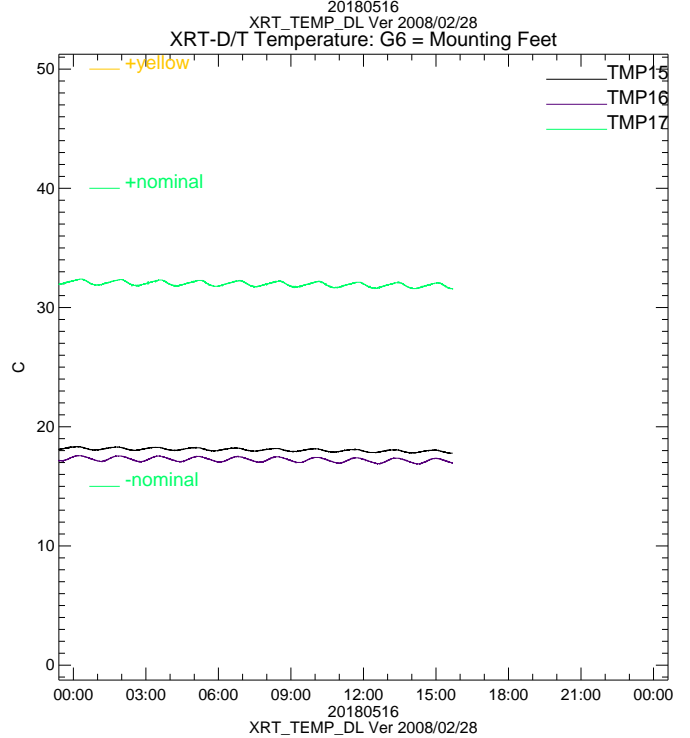

XRT_TEMP_DL Ver 2008/02/28
20180516

XRT_TEMP_DL Ver 2008/02/28
20180516

XRT_TEMP_DL Ver 2008/02/28
20180516

XRT_TEMP_DL Ver 2008/02/28
20180516

E_LST_ACT_STAT

XRTD_E_LST_ACT

S_ODO_SHTR

XRTD_D_FOC_INDEX

XRT-E:Exposure Start Time

MDP_XRT_TLM_LIM & CNT

MDP_ERRLOG_CODE