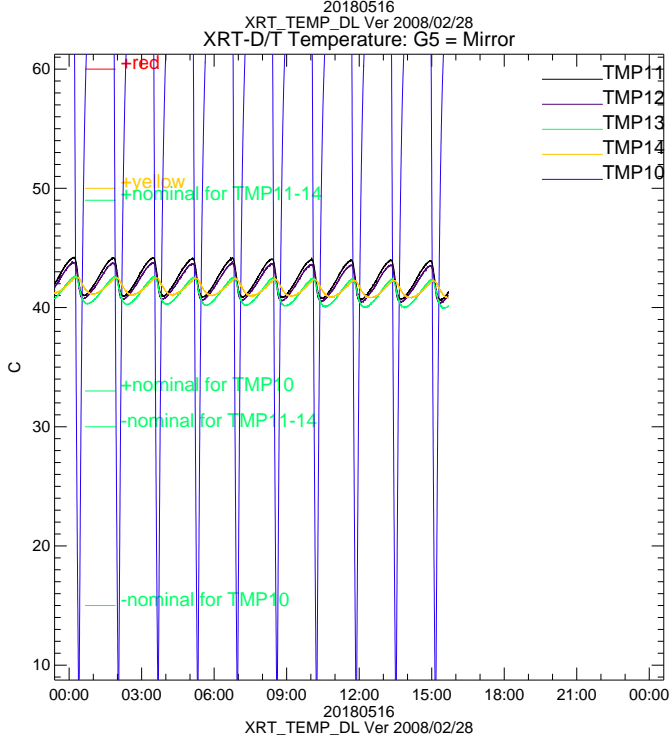

XRT_TEMP_DL Ver 2008/02/28
20180516

XRT_TEMP_DL Ver 2008/02/28
20180516

XRT_TEMP_DL Ver 2008/02/28
20180516

XRT_TEMP_DL Ver 2008/02/28
20180516

E_LST_ACT_STAT

XRTD_E_LST_ACT

S_ODO_SHTR

XRTD_D_FOC_INDEX

XRT-E:Exposure Start Time

MDP_XRT_TLM_LIM & CNT

MDP_ERRLOG_CODE