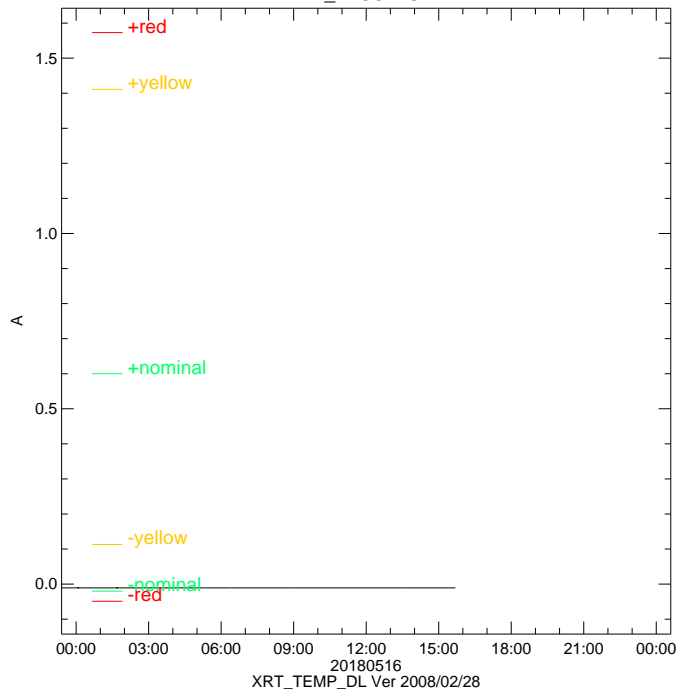

XRT_TEMP_DL Ver 2008/02/28
20180516

XRT_TEMP_DL Ver 2008/02/28
20180516

XRT_TEMP_DL Ver 2008/02/28
20180516

XRT_TEMP_DL Ver 2008/02/28
20180516

E_LST_ACT_STAT

XRTD_E_LST_ACT

S_ODO_SHTR

XRTD_D_FOC_INDEX

XRT-E:Exposure Start Time

MDP_XRT_TLM_LIM & CNT

MDP_ERRLOG_CODE