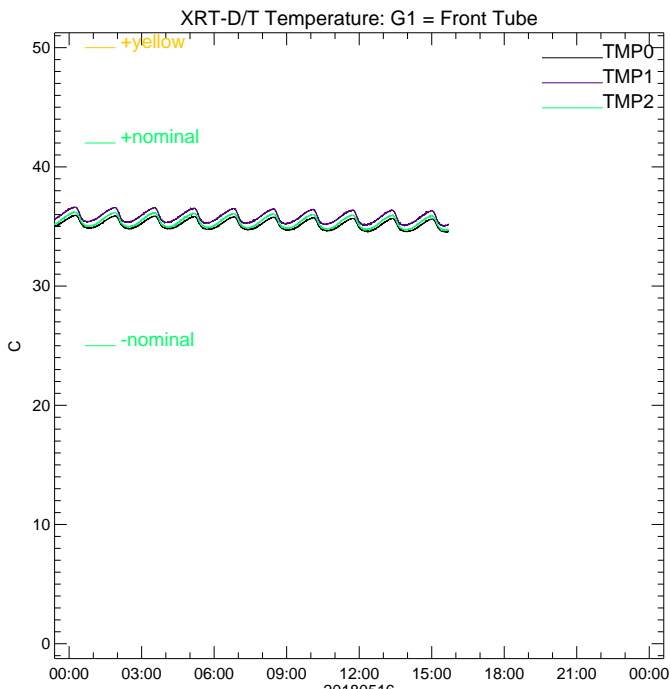

XRT_TEMP_DL Ver 2008/02/28
20180516

XRT_TEMP_DL Ver 2008/02/28
20180516

XRT_TEMP_DL Ver 2008/02/28
20180516

XRT_TEMP_DL Ver 2008/02/28
20180516

E_LST_ACT_STAT

XRTD_E_LST_ACT

S_ODO_SHTR

XRTD_D_FOC_INDEX

XRT-E:Exposure Start Time

MDP_XRT_TLM_LIM & CNT

MDP_ERRLOG_CODE