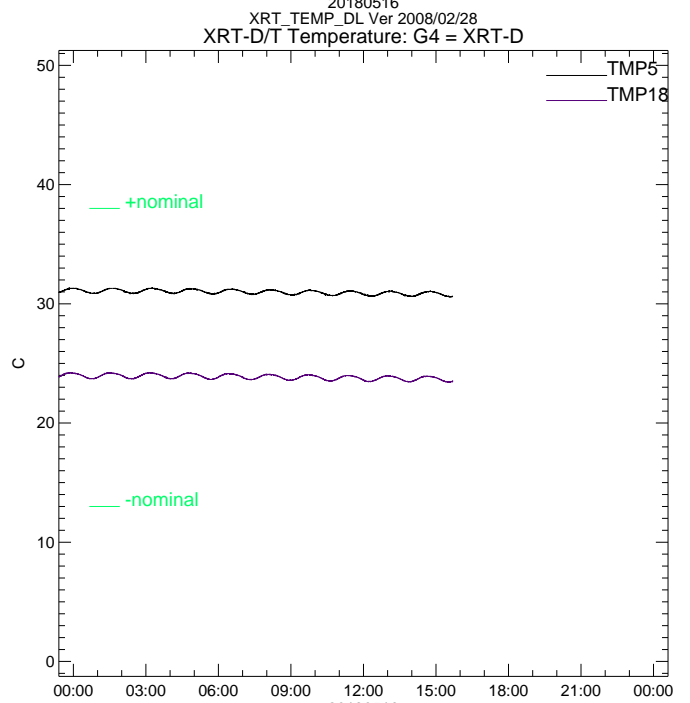

XRT_TEMP_DL Ver 2008/02/28
20180516

XRT_TEMP_DL Ver 2008/02/28
20180516

XRT_TEMP_DL Ver 2008/02/28
20180516

XRT_TEMP_DL Ver 2008/02/28
20180516

E_LST_ACT_STAT

XRTD_E_LST_ACT

S_ODO_SHTR

XRTD_D_FOC_INDEX

XRT-E:Exposure Start Time

MDP_XRT_TLM_LIM & CNT

MDP_ERRLOG_CODE