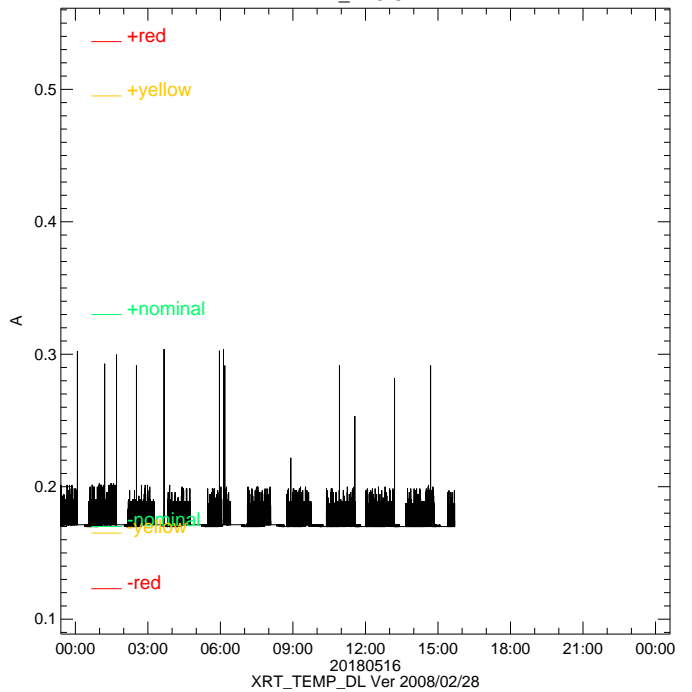

XRT_TEMP_DL Ver 2008/02/28
20180516

XRT_TEMP_DL Ver 2008/02/28
20180516

XRT_TEMP_DL Ver 2008/02/28
20180516

XRT_TEMP_DL Ver 2008/02/28
20180516

E_LST_ACT_STAT

XRTD_E_LST_ACT

S_ODO_SHTR

XRTD_D_FOC_INDEX

XRT-E:Exposure Start Time

MDP_XRT_TLM_LIM & CNT

MDP_ERRLOG_CODE