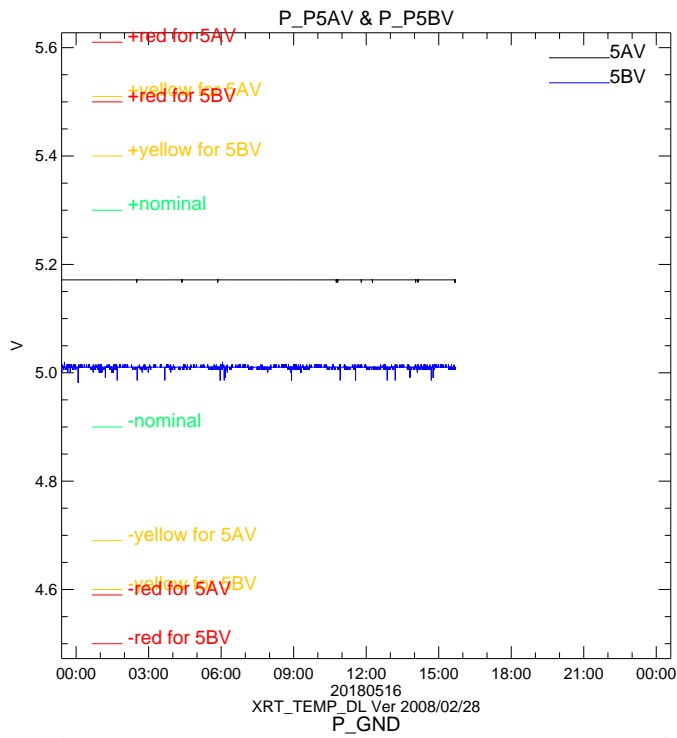

XRT_TEMP_DL Ver 2008/02/28
20180516

XRT_TEMP_DL Ver 2008/02/28
20180516

XRT_TEMP_DL Ver 2008/02/28
20180516

XRT_TEMP_DL Ver 2008/02/28
20180516

E_LST_ACT_STAT

XRTD_E_LST_ACT

S_ODO_SHTR

XRTD_D_FOC_INDEX

XRT-E:Exposure Start Time

MDP_XRT_TLM_LIM & CNT

MDP_ERRLOG_CODE