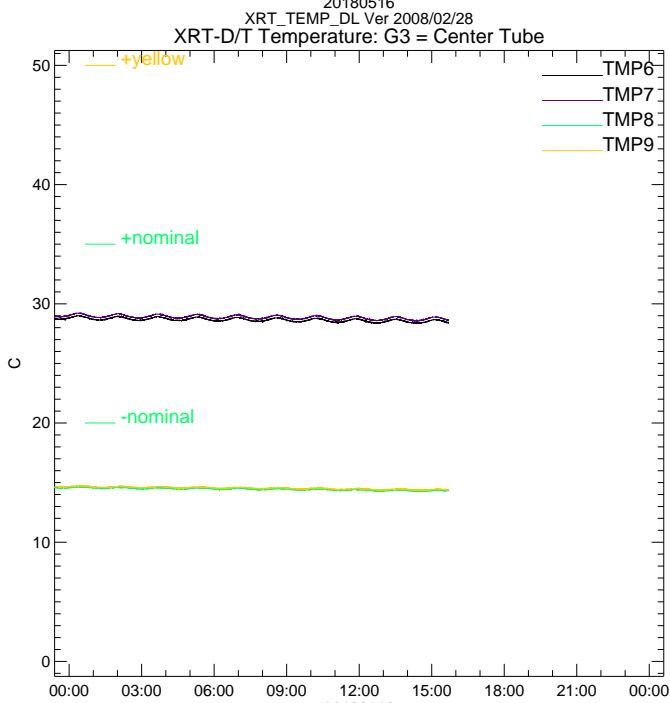

XRT_TEMP_DL Ver 2008/02/28
20180516

XRT_TEMP_DL Ver 2008/02/28
20180516

XRT_TEMP_DL Ver 2008/02/28
20180516

XRT_TEMP_DL Ver 2008/02/28
20180516

E_LST_ACT_STAT

XRTD_E_LST_ACT

S_ODO_SHTR

XRTD_D_FOC_INDEX

XRT-E:Exposure Start Time

MDP_XRT_TLM_LIM & CNT

MDP_ERRLOG_CODE