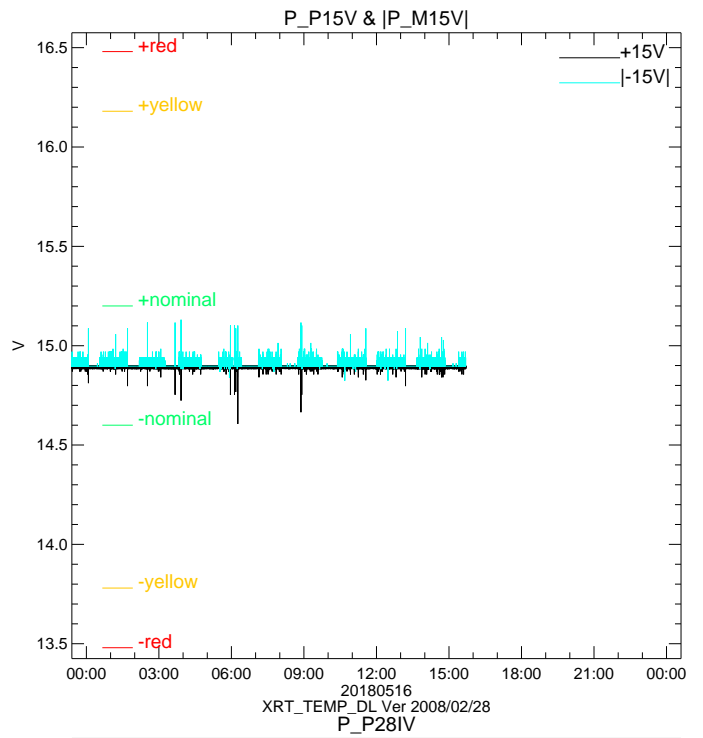

XRT_TEMP_DL Ver 2008/02/28
20180516

XRT_TEMP_DL Ver 2008/02/28
20180516

XRT_TEMP_DL Ver 2008/02/28
20180516

XRT_TEMP_DL Ver 2008/02/28
20180516

E_LST_ACT_STAT

XRTD_E_LST_ACT

S_ODO_SHTR

XRTD_D_FOC_INDEX

XRT-E:Exposure Start Time

MDP_XRT_TLM_LIM & CNT

MDP_ERRLOG_CODE