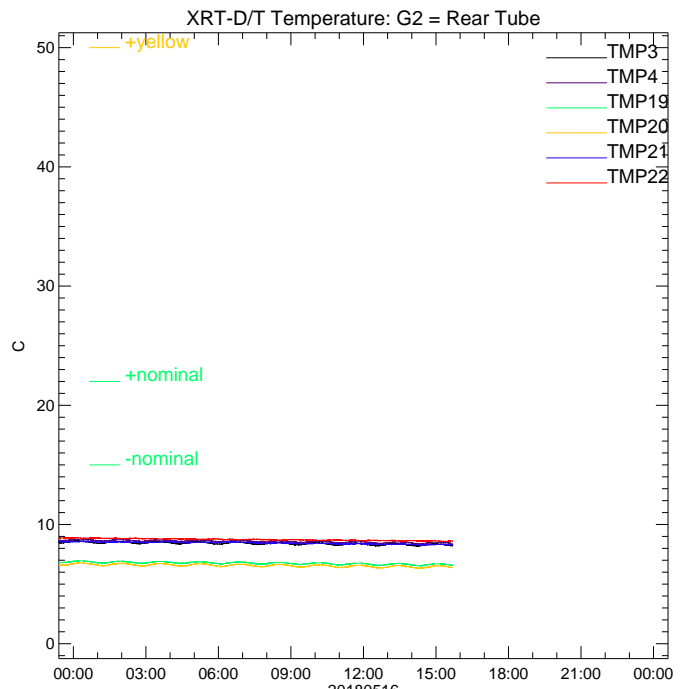

XRT_TEMP_DL Ver 2008/02/28
20180516

XRT_TEMP_DL Ver 2008/02/28
20180516

XRT_TEMP_DL Ver 2008/02/28
20180516

XRT_TEMP_DL Ver 2008/02/28
20180516

E_LST_ACT_STAT

XRTD_E_LST_ACT

S_ODO_SHTR

XRTD_D_FOC_INDEX

XRT-E:Exposure Start Time

MDP_XRT_TLM_LIM & CNT

MDP_ERRLOG_CODE