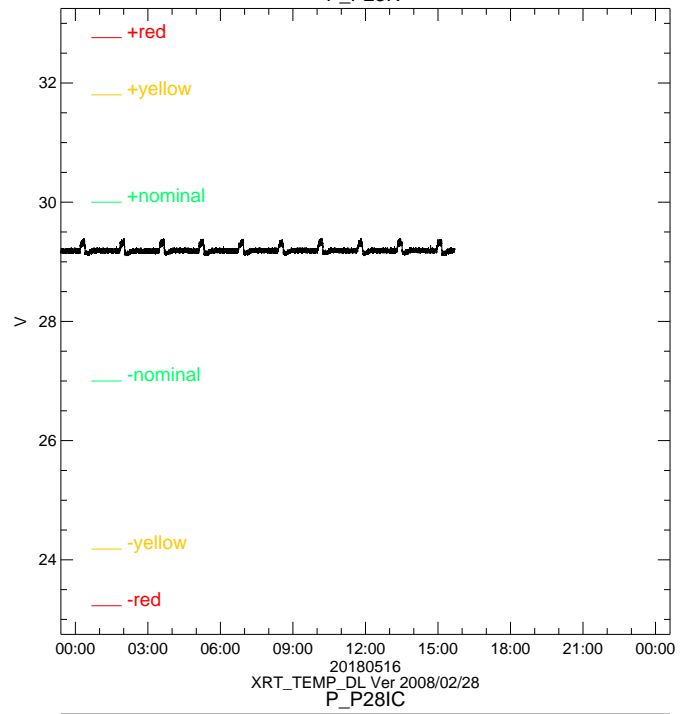

XRT_TEMP_DL Ver 2008/02/28
20180516

XRT_TEMP_DL Ver 2008/02/28
20180516

XRT_TEMP_DL Ver 2008/02/28
20180516

XRT_TEMP_DL Ver 2008/02/28
20180516

E_LST_ACT_STAT

XRTD_E_LST_ACT

S_ODO_SHTR

XRTD_D_FOC_INDEX

XRT-E:Exposure Start Time

MDP_XRT_TLM_LIM & CNT

MDP_ERRLOG_CODE