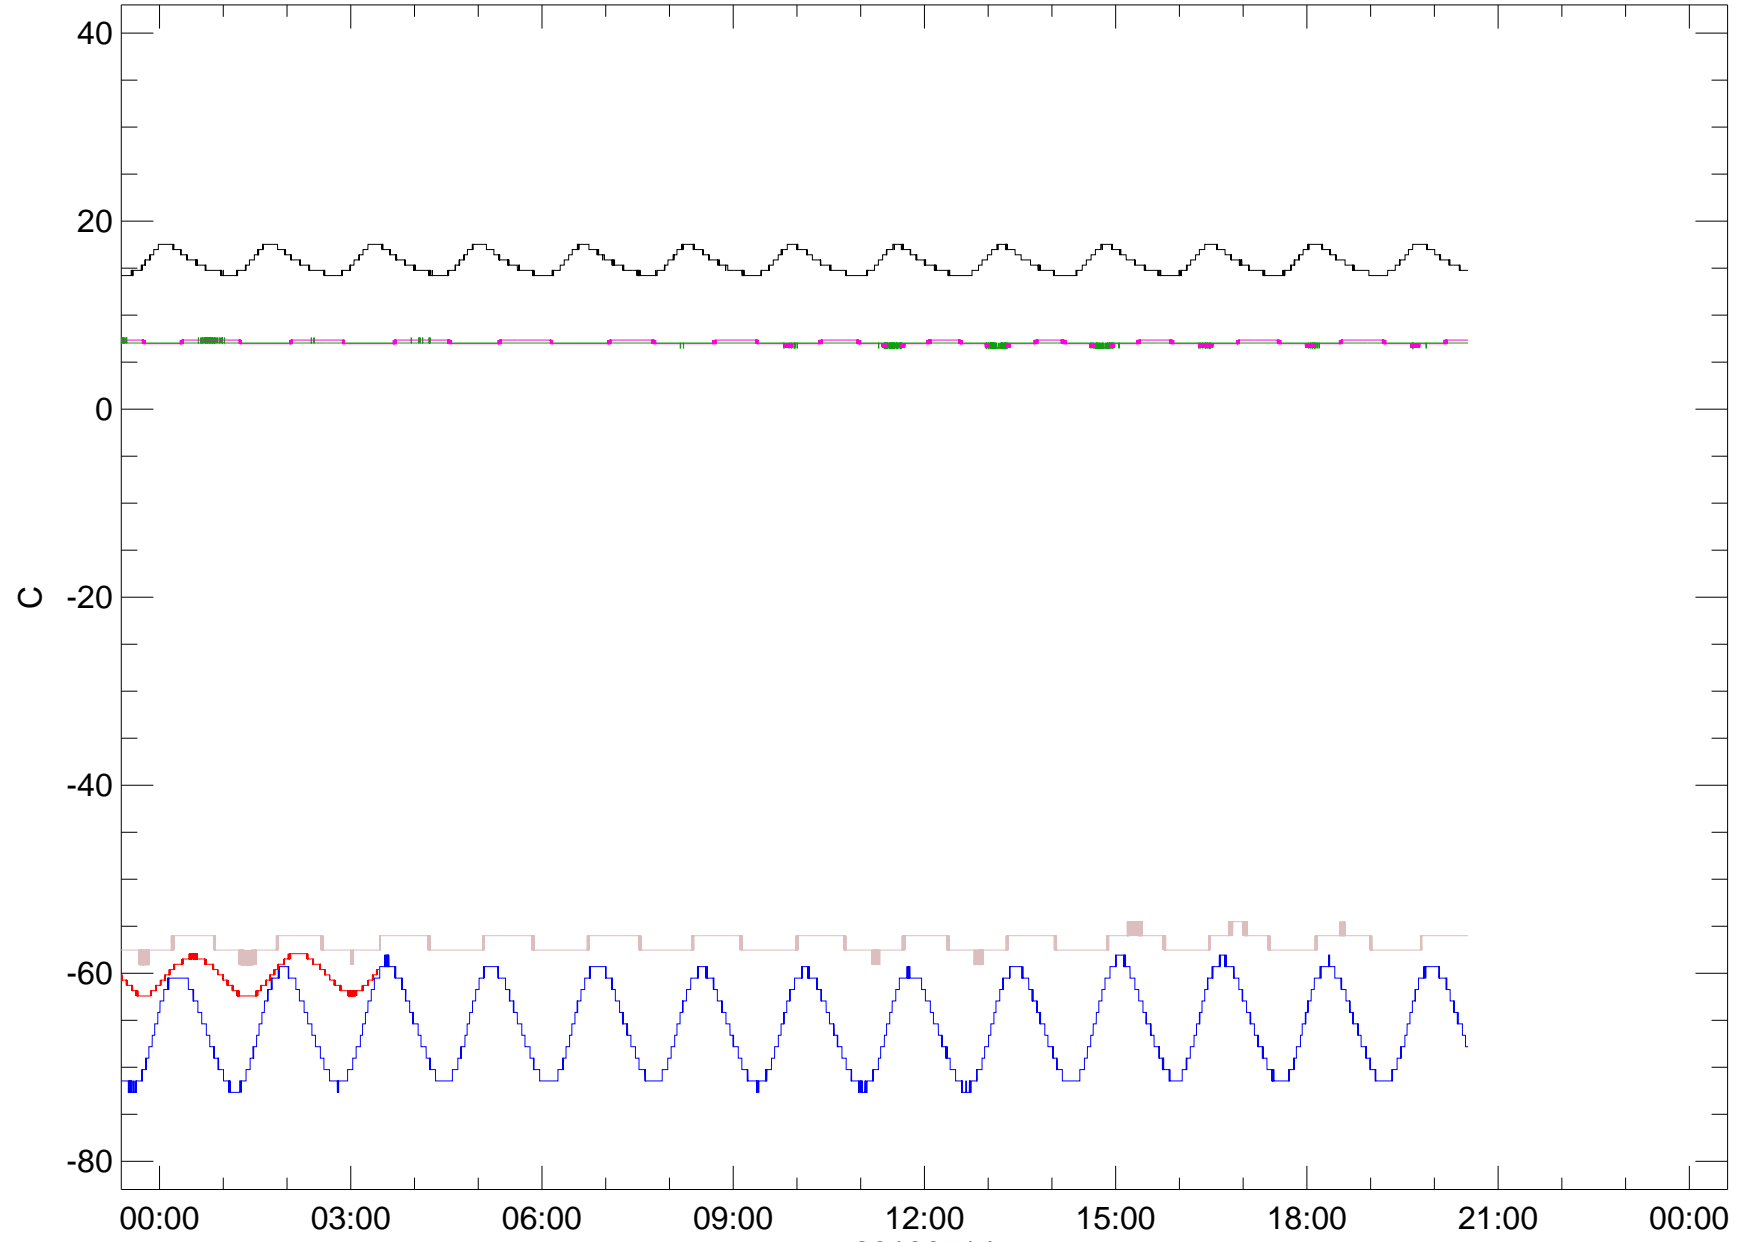

XRT-E/S Temperature

20180514

XRT_TEMP_DL Ver 2008/02/28