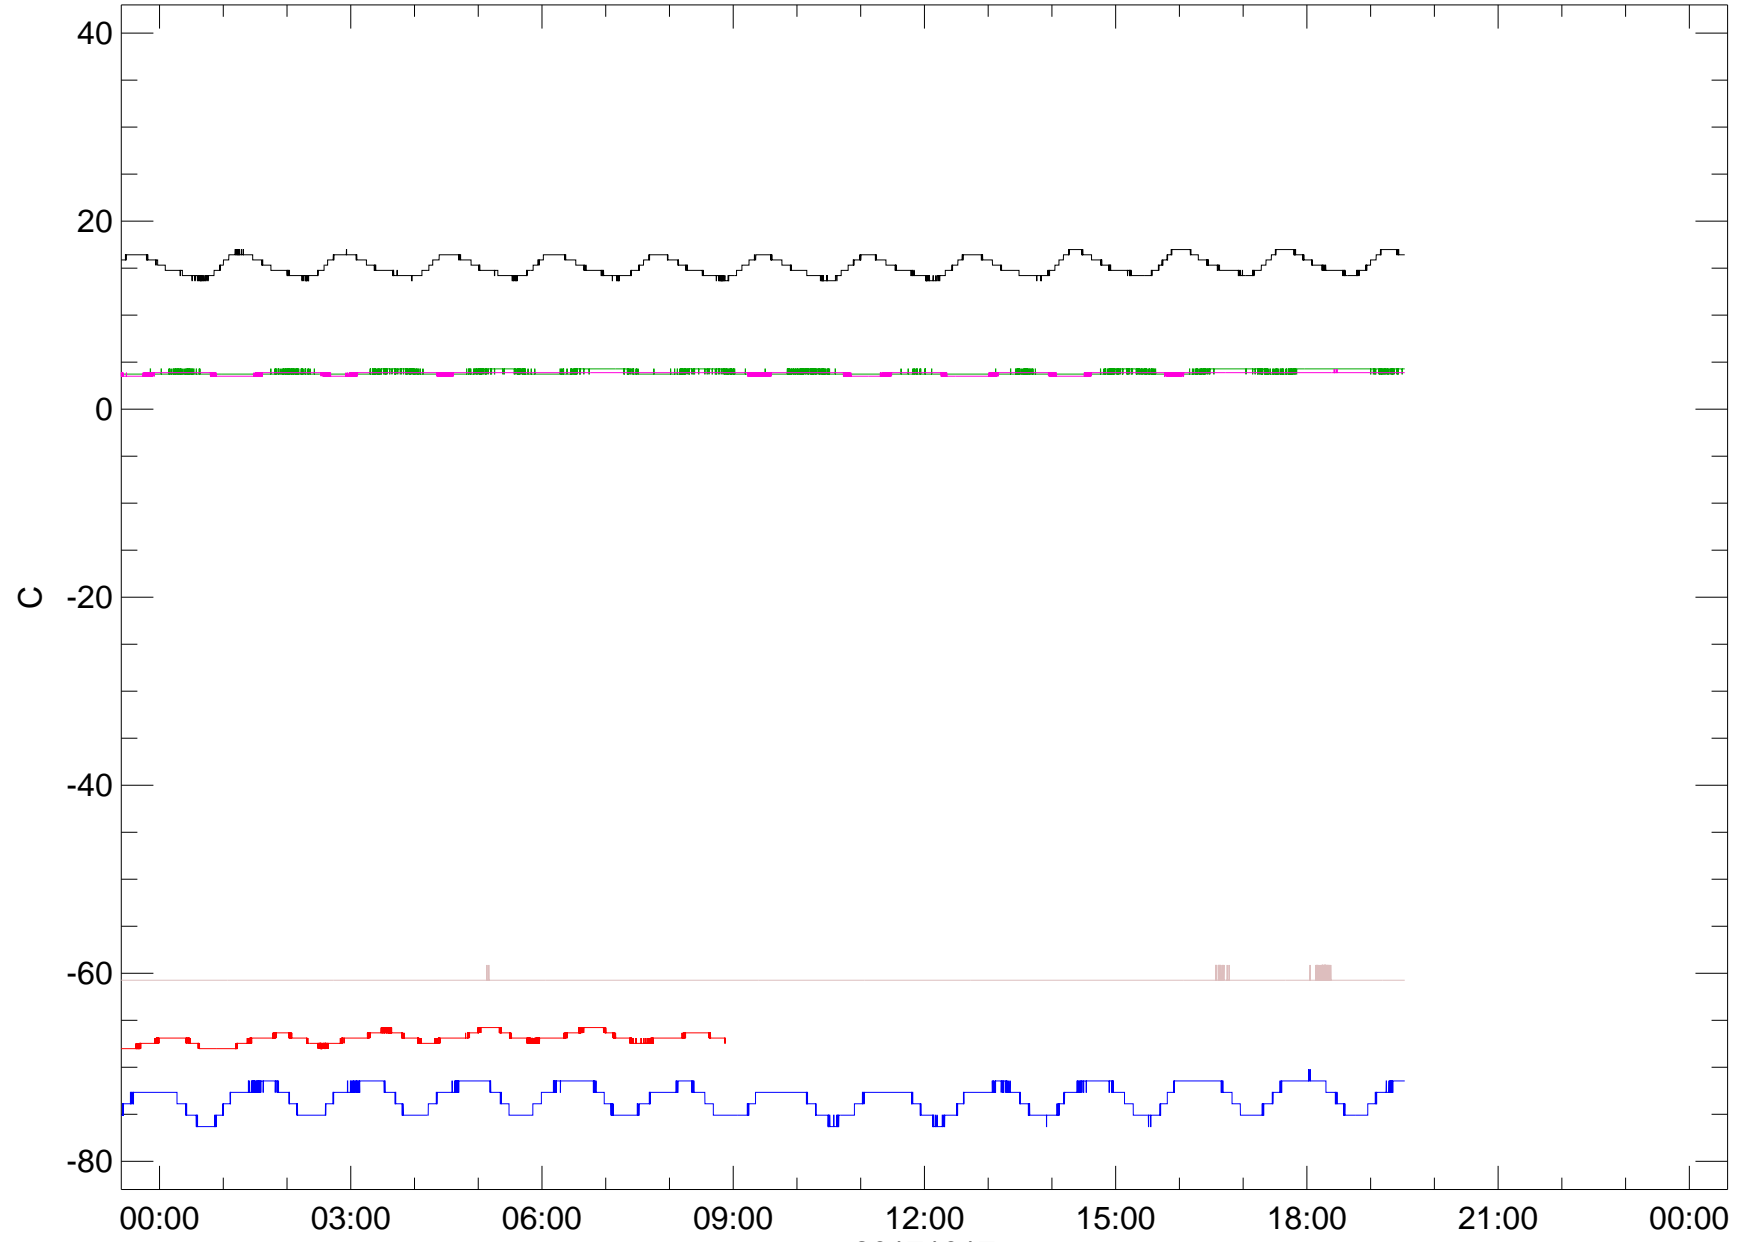

XRT-E/S Temperature

20171017

XRT_TEMP_DL Ver 2008/02/28