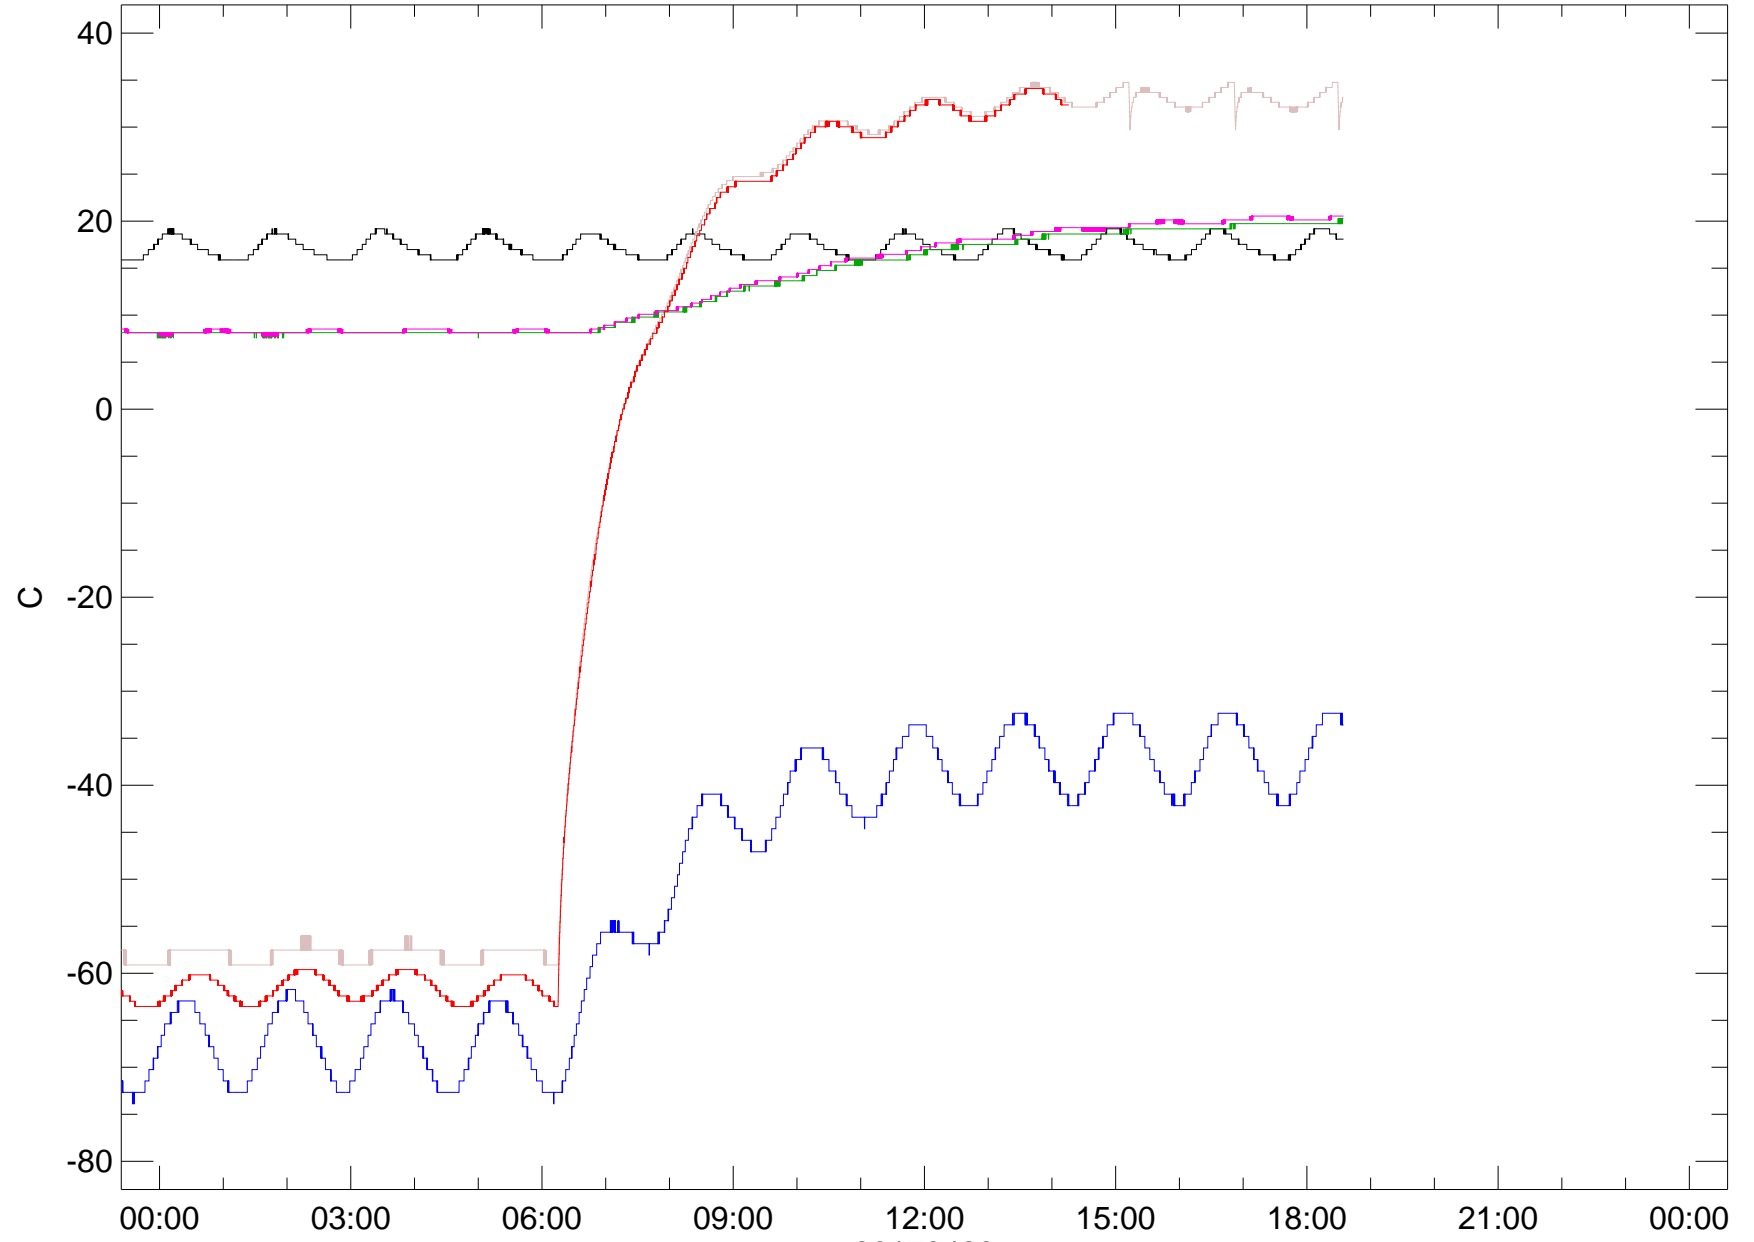

XRT-E/S Temperature

20170423
XRT_TEMP_DL Ver 2008/02/28