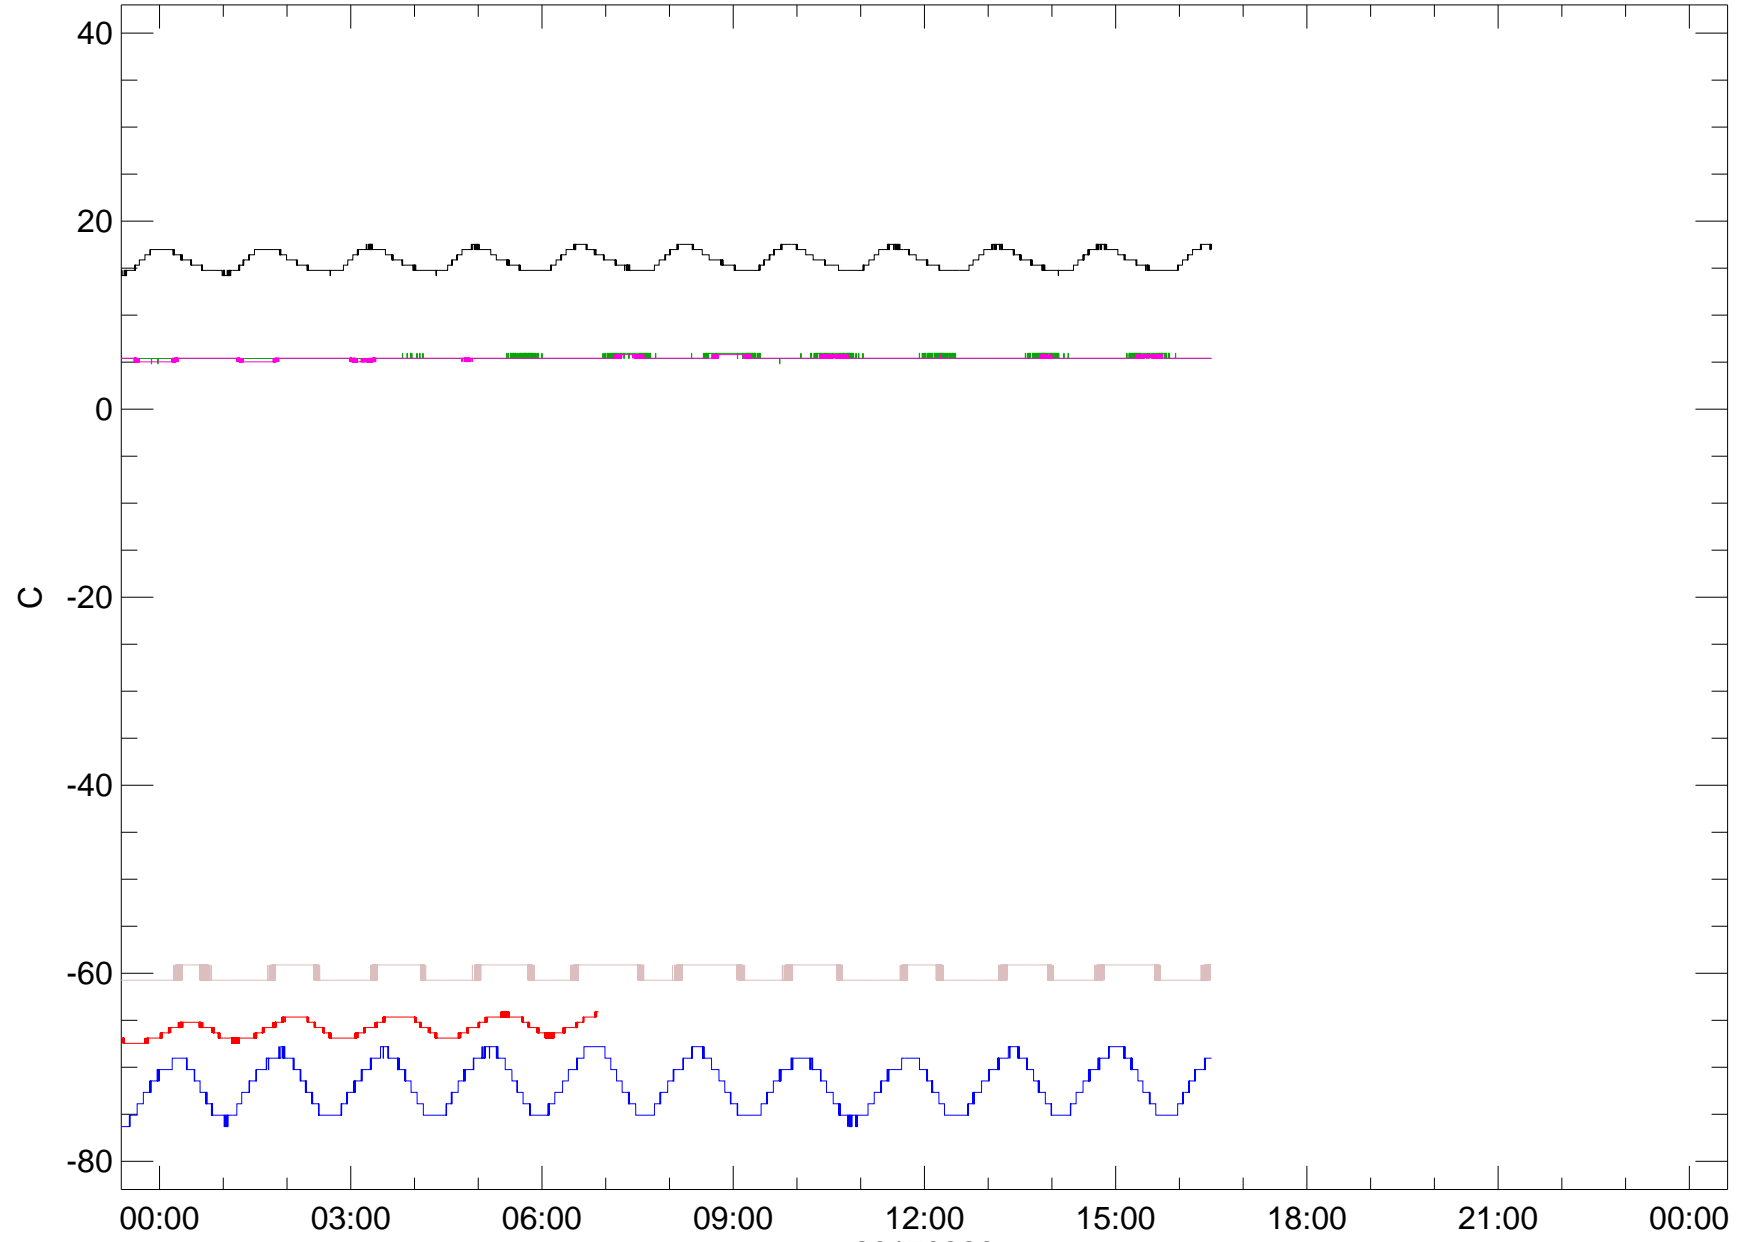

XRT-E/S Temperature

20170326

XRT_TEMP_DL Ver 2008/02/28